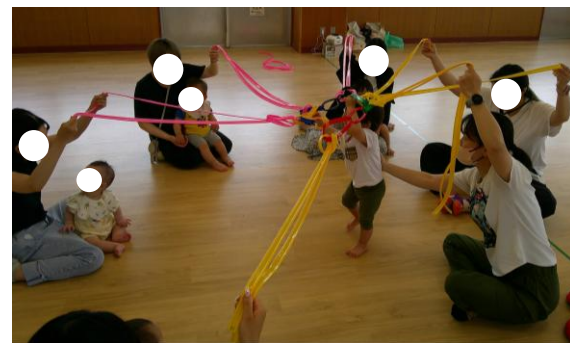

7月22日（水）10:45～11:45
「看護師によるミニ講座」

公立保育園の看護師さんが来てくださり、夏の健康についてお話しします。個別相談の時間もあります。（申込不要）

練馬区立子ども家庭支援センター公式X
(旧ツイッター)のアカウントがあります。

ぴよぴよのイベント等

お知らせしています。

フォローをお願いします。

7月のぴよぴよの予定

月	火	水	木	金	土
		1	2 ① 10:30～ ぴよの 手作りコーナー 七夕飾りづくり	3 ① 10:30～ ワンパククラブ 七夕会	4 ① 11:00～ わらべうた
		6 ① 10:30～ よみきかせ	7 ① 10:30～ ピョンピョン ママパパと遊ぼう	8 ① 11:00～ びっく箱	9 ① 10:30～ おにぎりカフェ ② 10:30～ 親子ヨガ
		10 ① 10:30～ ワンパククラブ 7月お誕生日会・ おむすび座	11 ① 11:00～ てんてんランド		
		13 ① 10:30～ エンジョイ イングリッシュ	14 ① 10:30～ ピョンピョン リトミック	15 ① 10:30～ 親子体操	16 ① 10:30～ ワンパククラブ 夏まつり
20 海の日お休み	21 ① 10:30～ ピョンピョン 人形劇であそぼう	22 ① 10:45～ 看護師による ミニ講座	23 ① 10:30～ 11:00～ なないろ体操	24	25
27	28 ① 10:15～ 水遊び	29 ① 10:45～ 栄養士による 栄養相談会	30 	31	

よみきかせの講師が来て、絵本を読んでもくれます。
（申込不要）

9日（木） 10:30～11:00
「親子ヨガ」

親子で体を動かしましょう。申込受付
は2日(木)10:00より開始いたします。
ひろばで直接職員にお声掛けいただくか、
お電話にてお申し込みください。当日は
ヨガマットかバスタオル、水分補給用の
飲み物をお持ちください。

（定員7組）

8日（水） 11:00～11:30
「びっくり箱」

人形劇サークル「びっくり箱」さんによる
人形劇です。親子でぜひ観にいらしてください！
（申込不要）

13日（月） 10:30～11:00
「エンジョイイングリッシュ」

ネイティブ講師による英語のイベントです。
歌やゲームを通して一緒に英語を楽しみま
しょう。ぜひ奮ってご参加ください！

（申込不要）

A B C

15日（水） 10:30～11:00
「親子体操」

親子で体を動かして遊びます。申込受付は
8日(水)10:00より開始いたします。ひろば
で直接職員にお声掛けいただくか、お電話
にてお申し込みください。

（定員8組）

29日（水） 10:45～11:45
「栄養士による栄養相談会」

保育園の栄養士さんが離乳食や食事に関する
ことについてアドバイスします。また個別相談
にも応じます。この機会に食についての悩みを
相談にいらしてください。（申込不要）

※先月は台風の影響により、安全を考慮して延期とさせて
いただきました。今月開催いたします。

23日（木）
「なないろ体操」

10:30～10:50 ハイハイのお子様
11:00～11:30 歩けるお子様