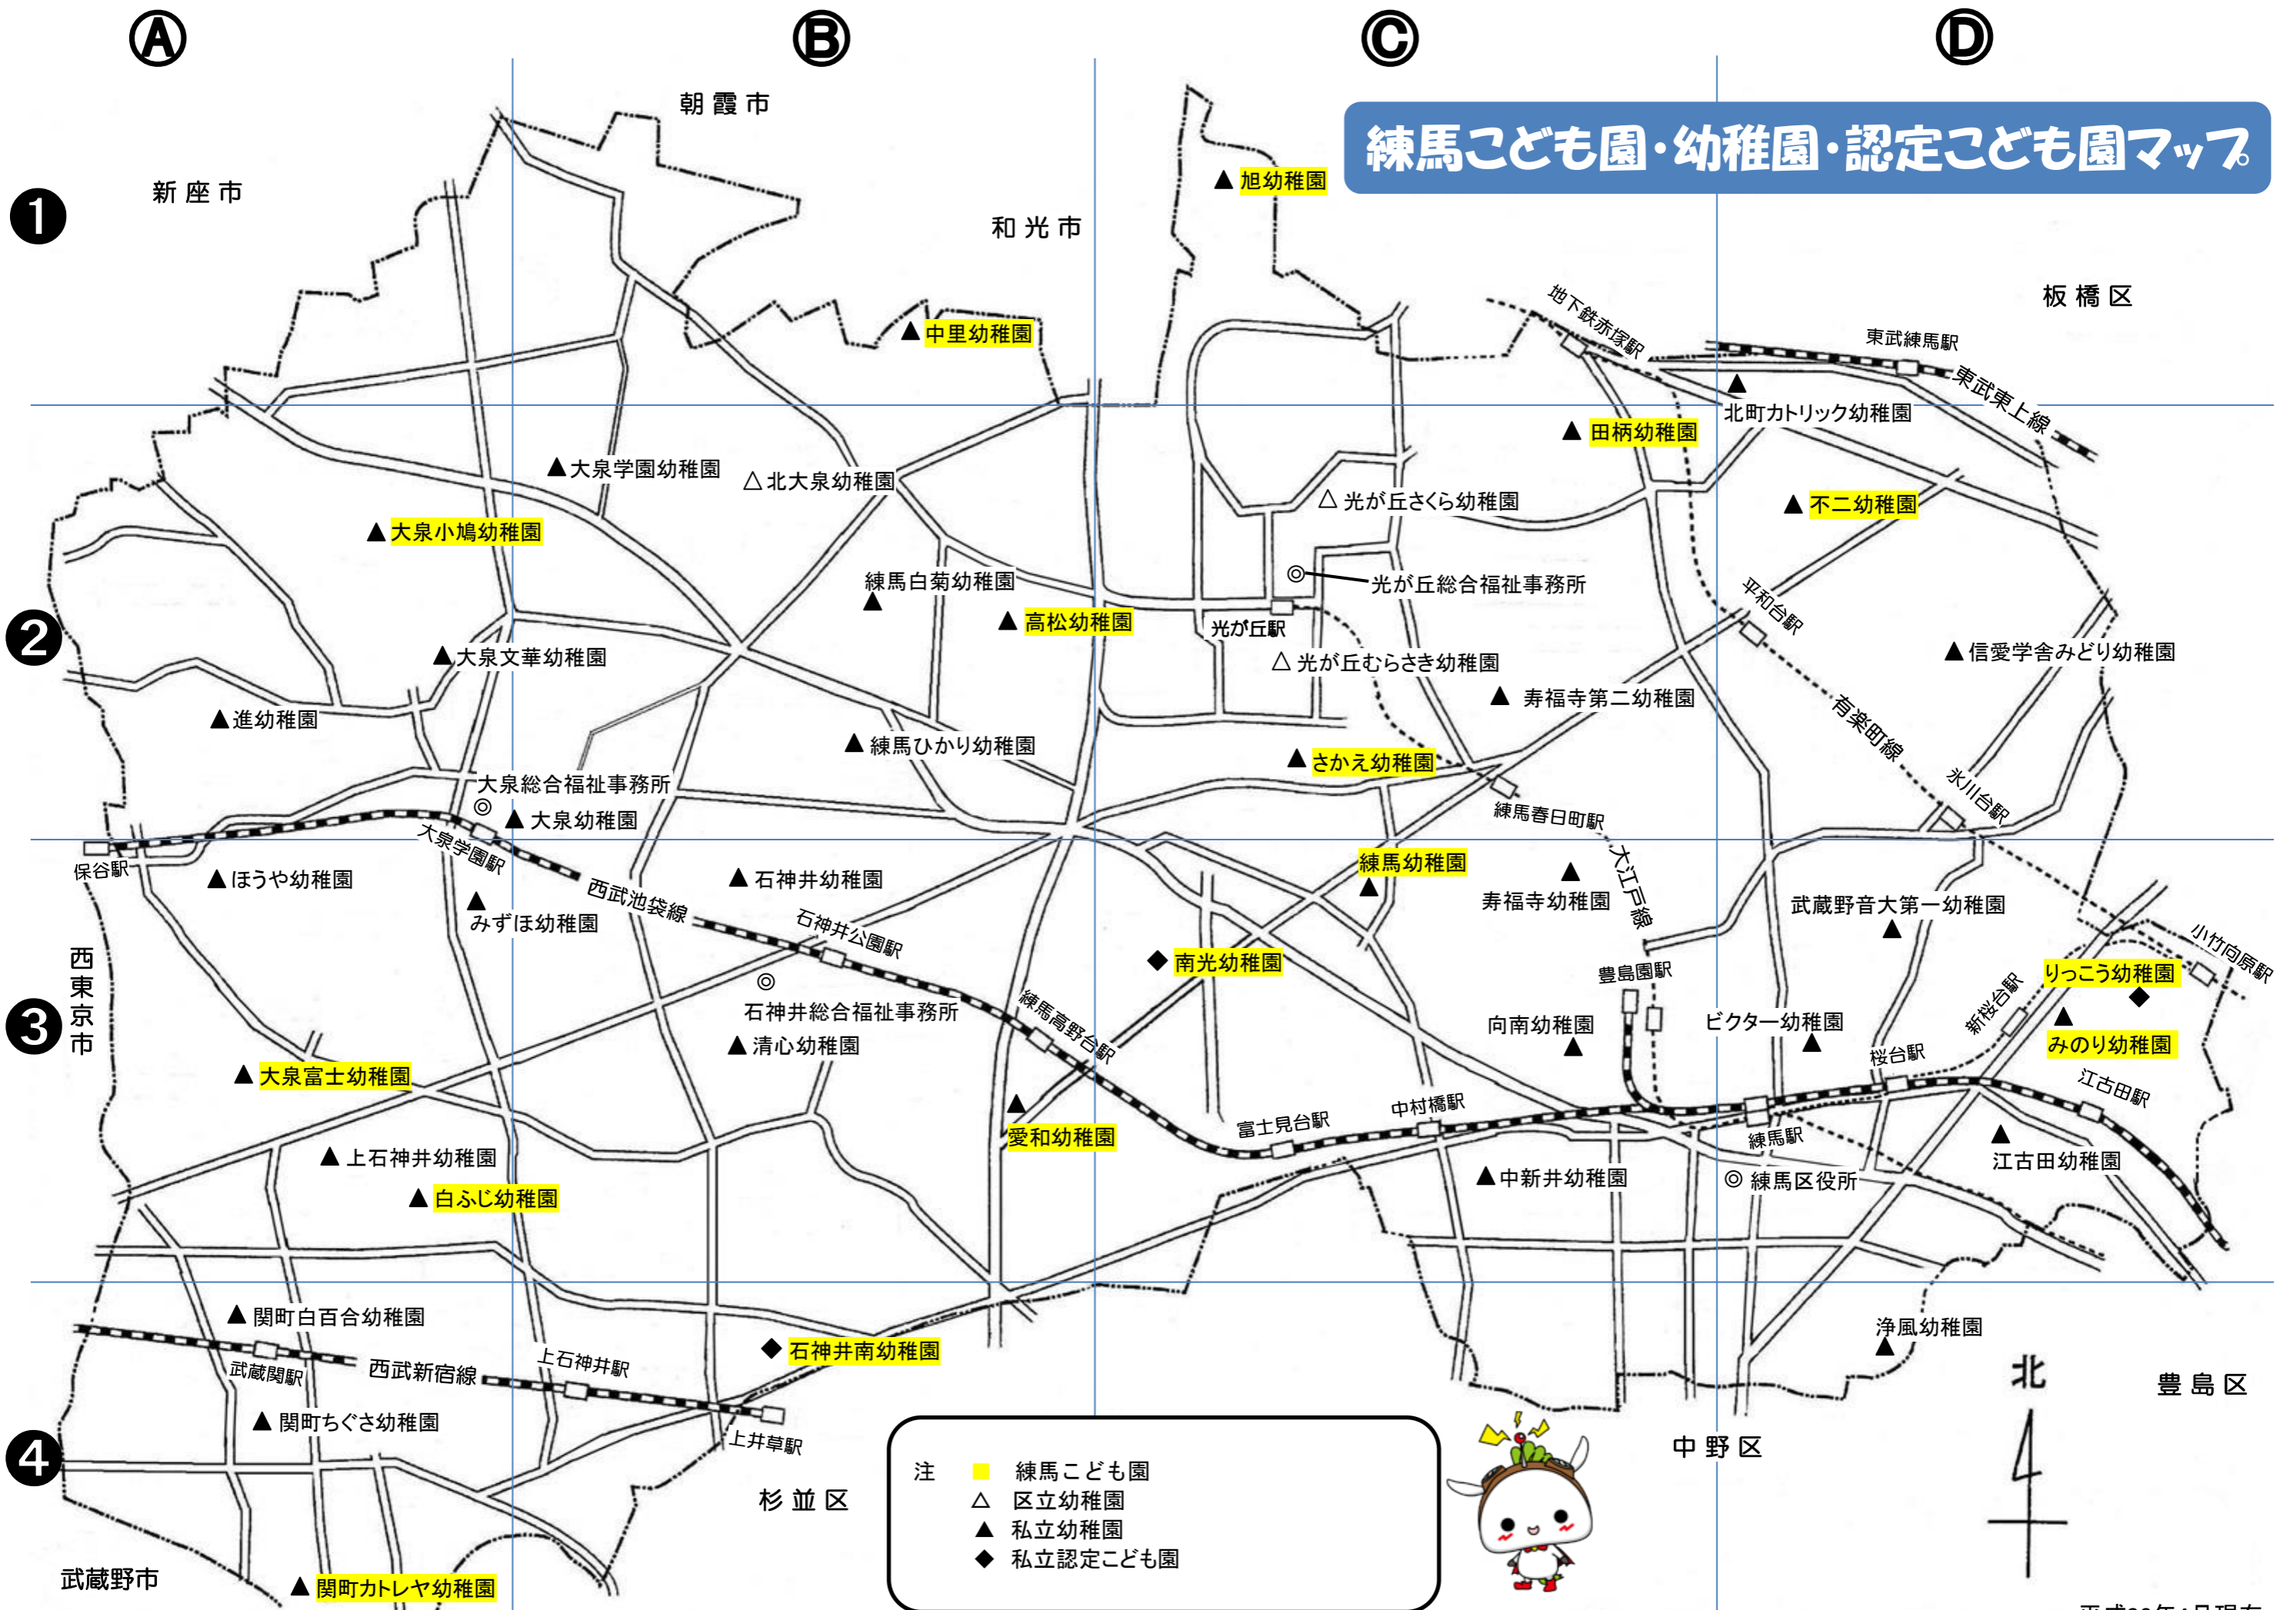

# 練馬こども園・幼稚園・認定こども園マップ

- 注
- 練馬こども園
  - △ 区立幼稚園
  - ▲ 私立幼稚園
  - ◆ 私立認定こども園