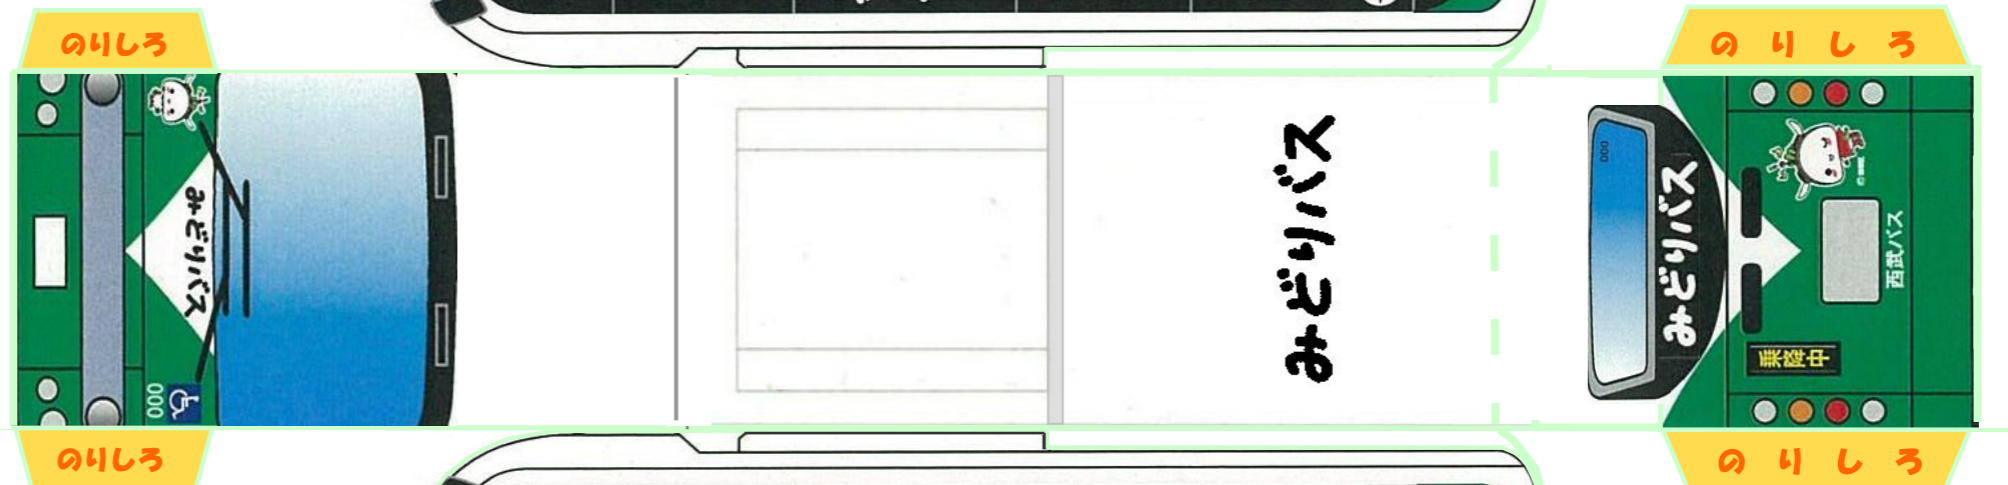

# 練馬区 みどりバス ペーパークラフト

## ※つくりかた※

おとなの人といっしょに作ってね。  
あつい紙でプリントすると作りやすいよ

- ① みどりのふちを、はさみで切りとってね。はさみをつかうときは気をつけて！
- ② オレンジ色ののりしろに、のりをつけて、たたんでみよう。
- ③ みどりバスのできあがり！

◆ 練馬区公式ホームページ みどりバス ◆

<http://www.city.nerima.tokyo.jp/kurashi/sumai/bus/>