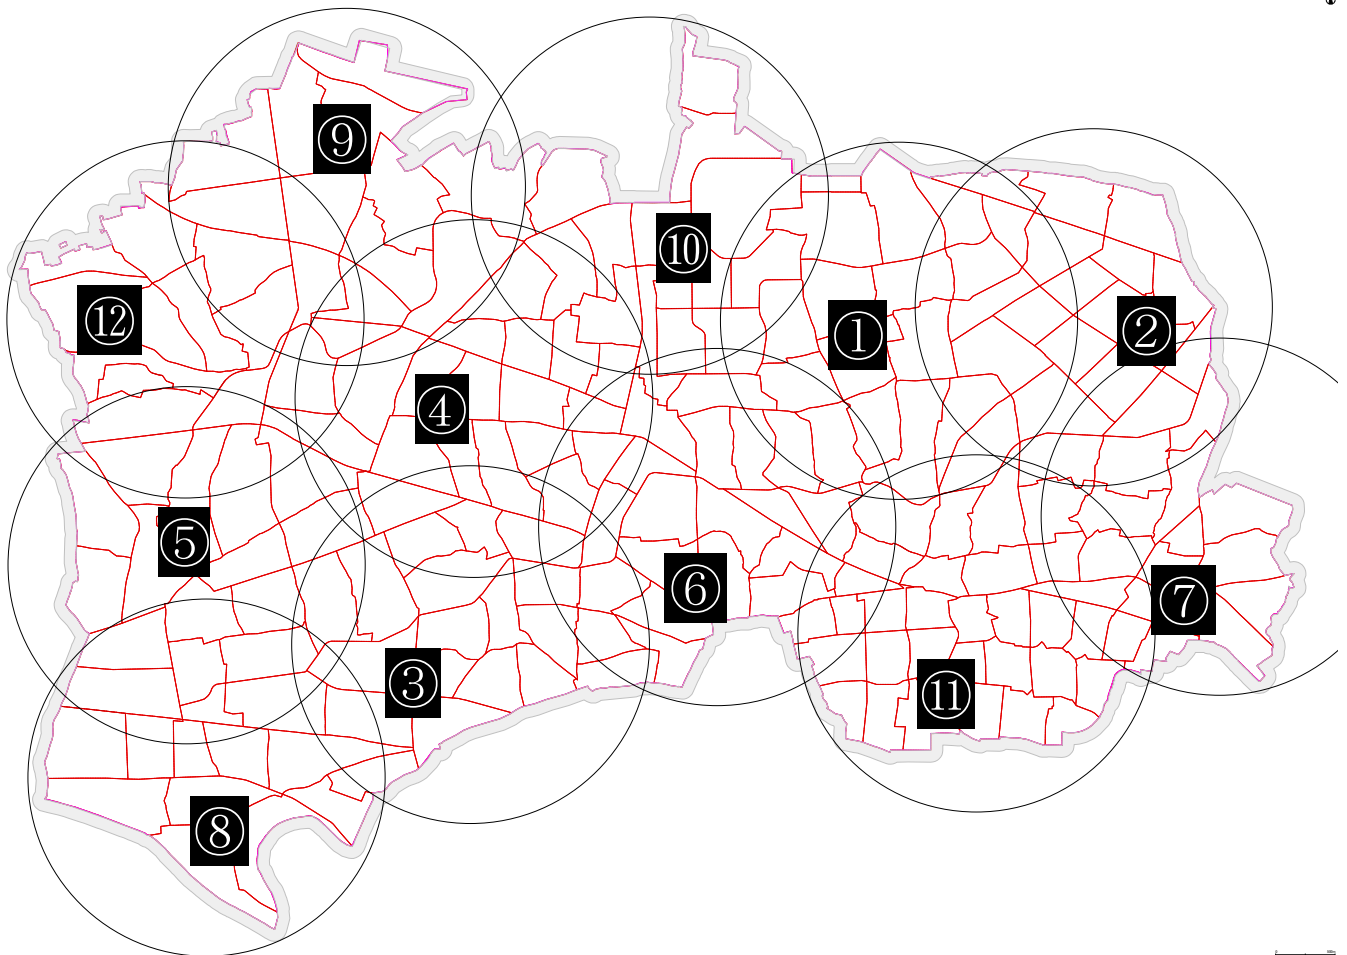

測定場所

空間放射線量

学校

①	田柄第二小学校
②	仲町小学校
③	下石神井第三保育園
④	泉新小学校
⑤	大泉南小学校

保育園

⑥	富士見台こぶし保育園
⑦	栄町保育園
⑧	関町保育園
⑨	大泉学園保育園
⑩	旭町第二保育園

公園

⑪	こもれび児童遊園
⑫	西大泉ふよう児童遊園

測定地点図

※半径 1.5 km