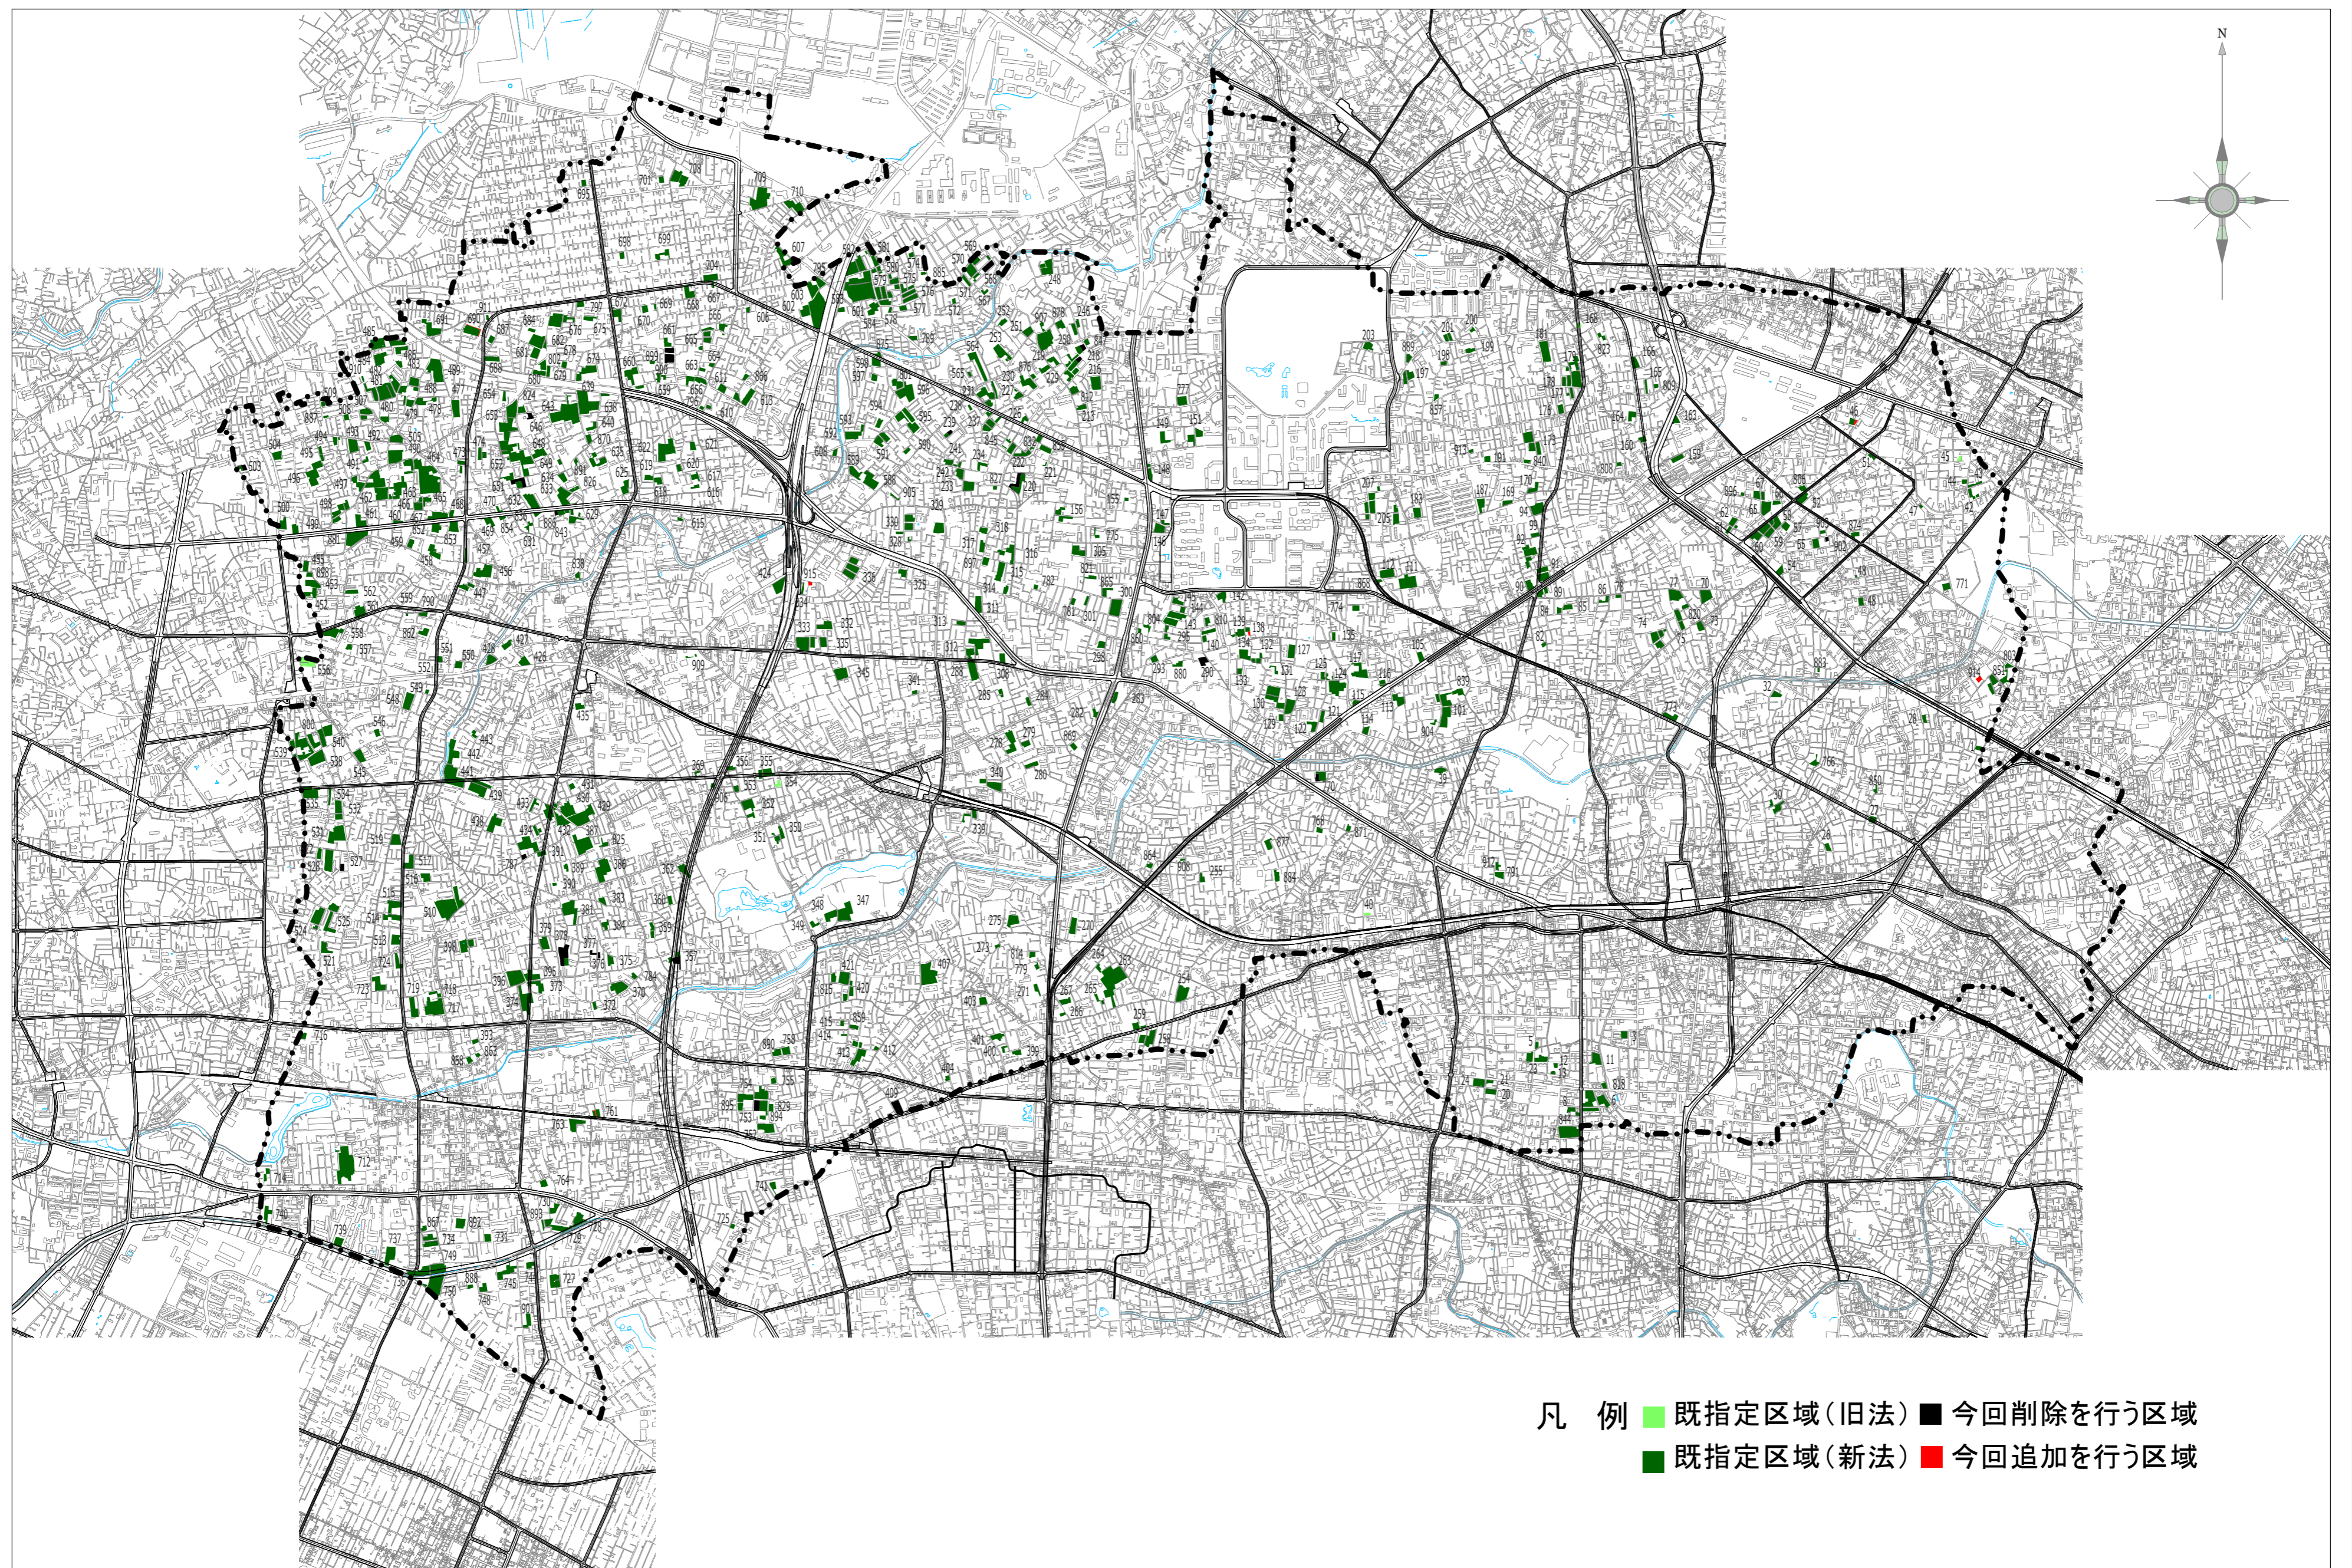

東京都市計画生産緑地地区総括図(練馬区決定) 原案

- 凡 例
- 既指定区域(旧法)
 - 今回削除を行う区域
 - 既指定区域(新法)
 - 今回追加を行う区域

この地図は、東京都縮尺1/2,500地形図を使用(承認番号:7都市基交測第43号)して作成したものである。無断複製を禁ずる。
この地図の著作権は、東京都及び株式会社ミッドマップ東京に帰属する。
(承認番号)7都市基街都第160号、令和7年8月5日 (承認番号)7都市基交都第49号、令和7年9月29日