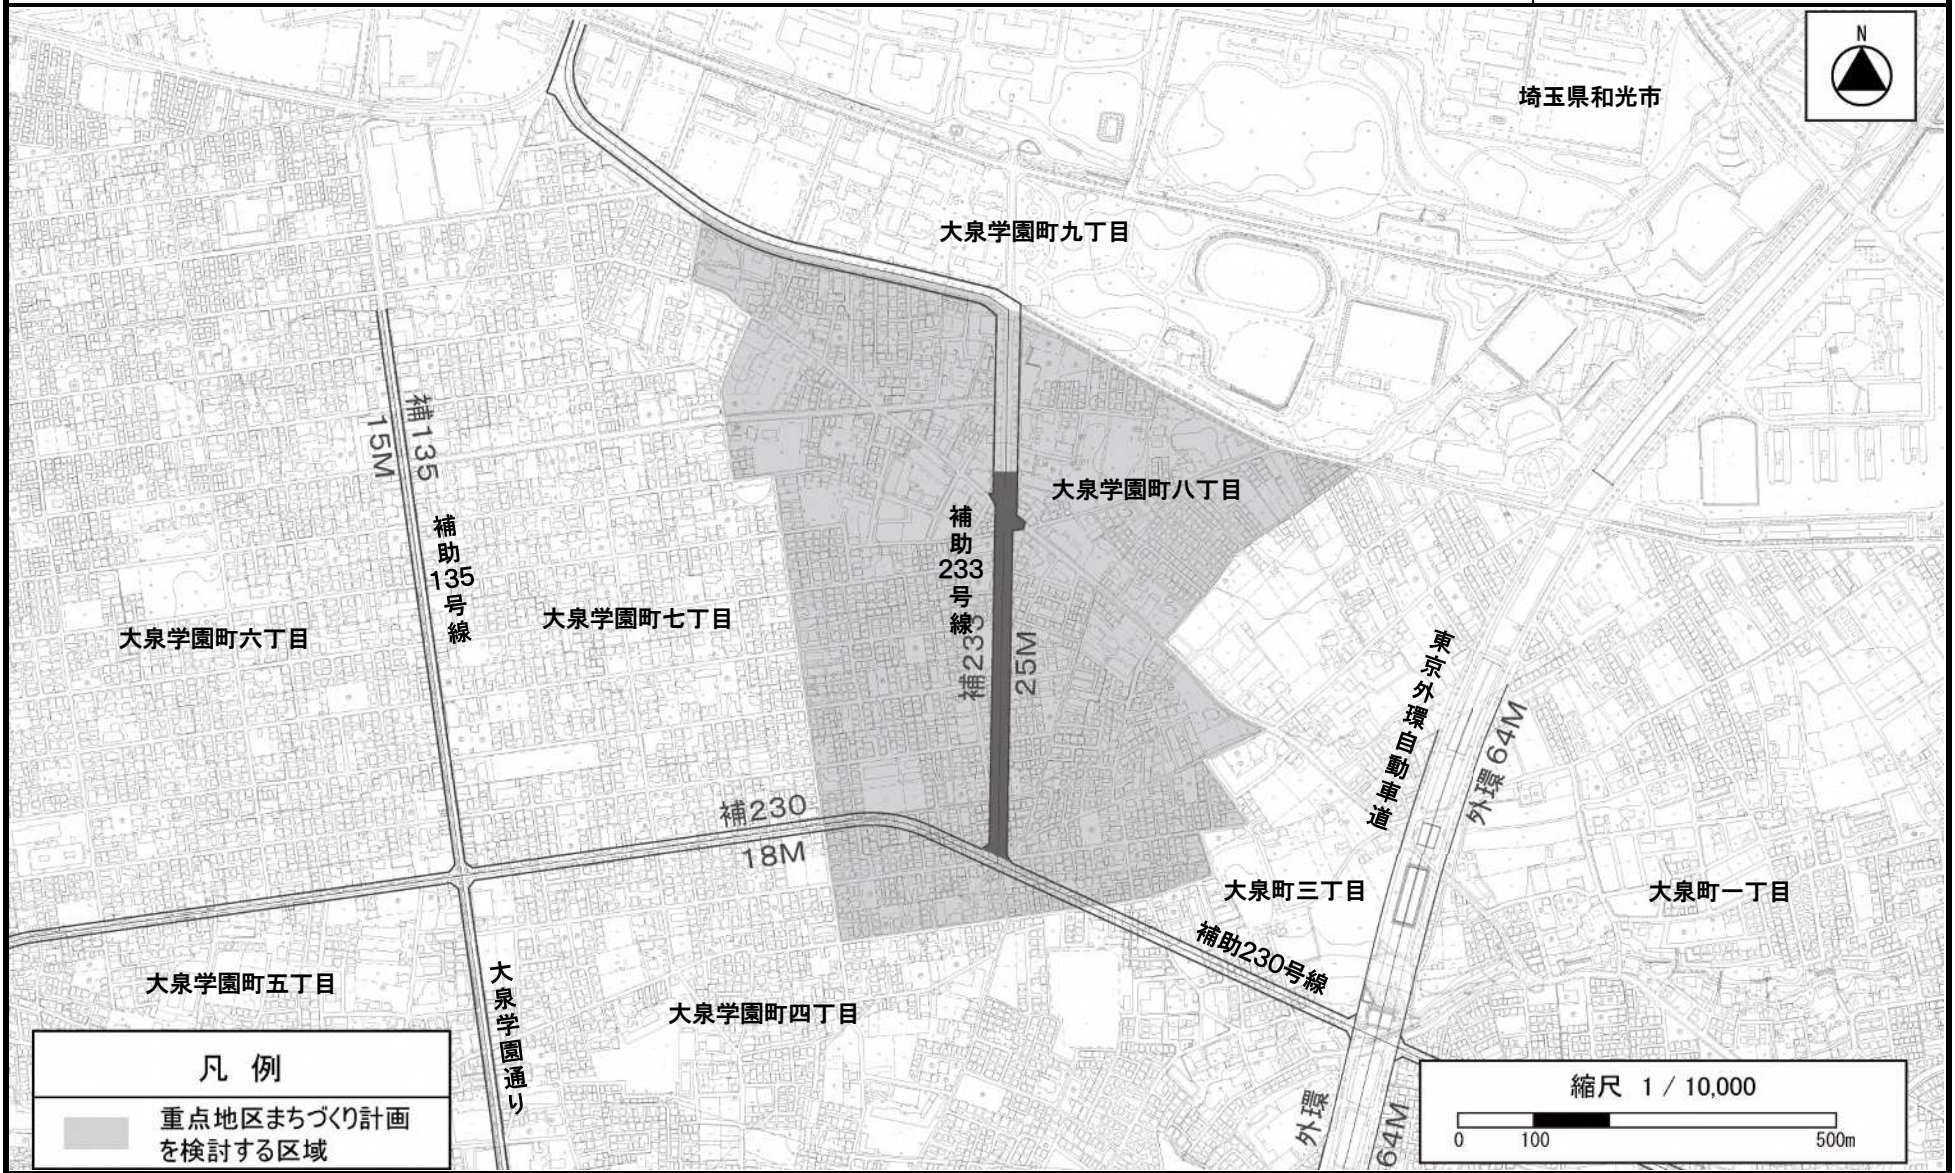

補助 233 号線沿道周辺（大泉学園町・大泉町）地区 区域図

埼玉県和光市

この地図は東京都知事の承認を受けて東京都縮尺 2,500 分の 1 地形図を背景として使用して作成したものである。(承認番号) 30 都市基交著第 1 号、30 都市基交測第 1 号、平成 30 年 4 月 2 日
この地図は東京都知事の承認を受けて東京都縮尺 2,500 分の 1 都市施設情報（道路網図）を背景として使用して作成したものである。無断複製を禁ず。(承認番号) 30 都市基街都第 57 号、平成 30 年 5 月 28 日