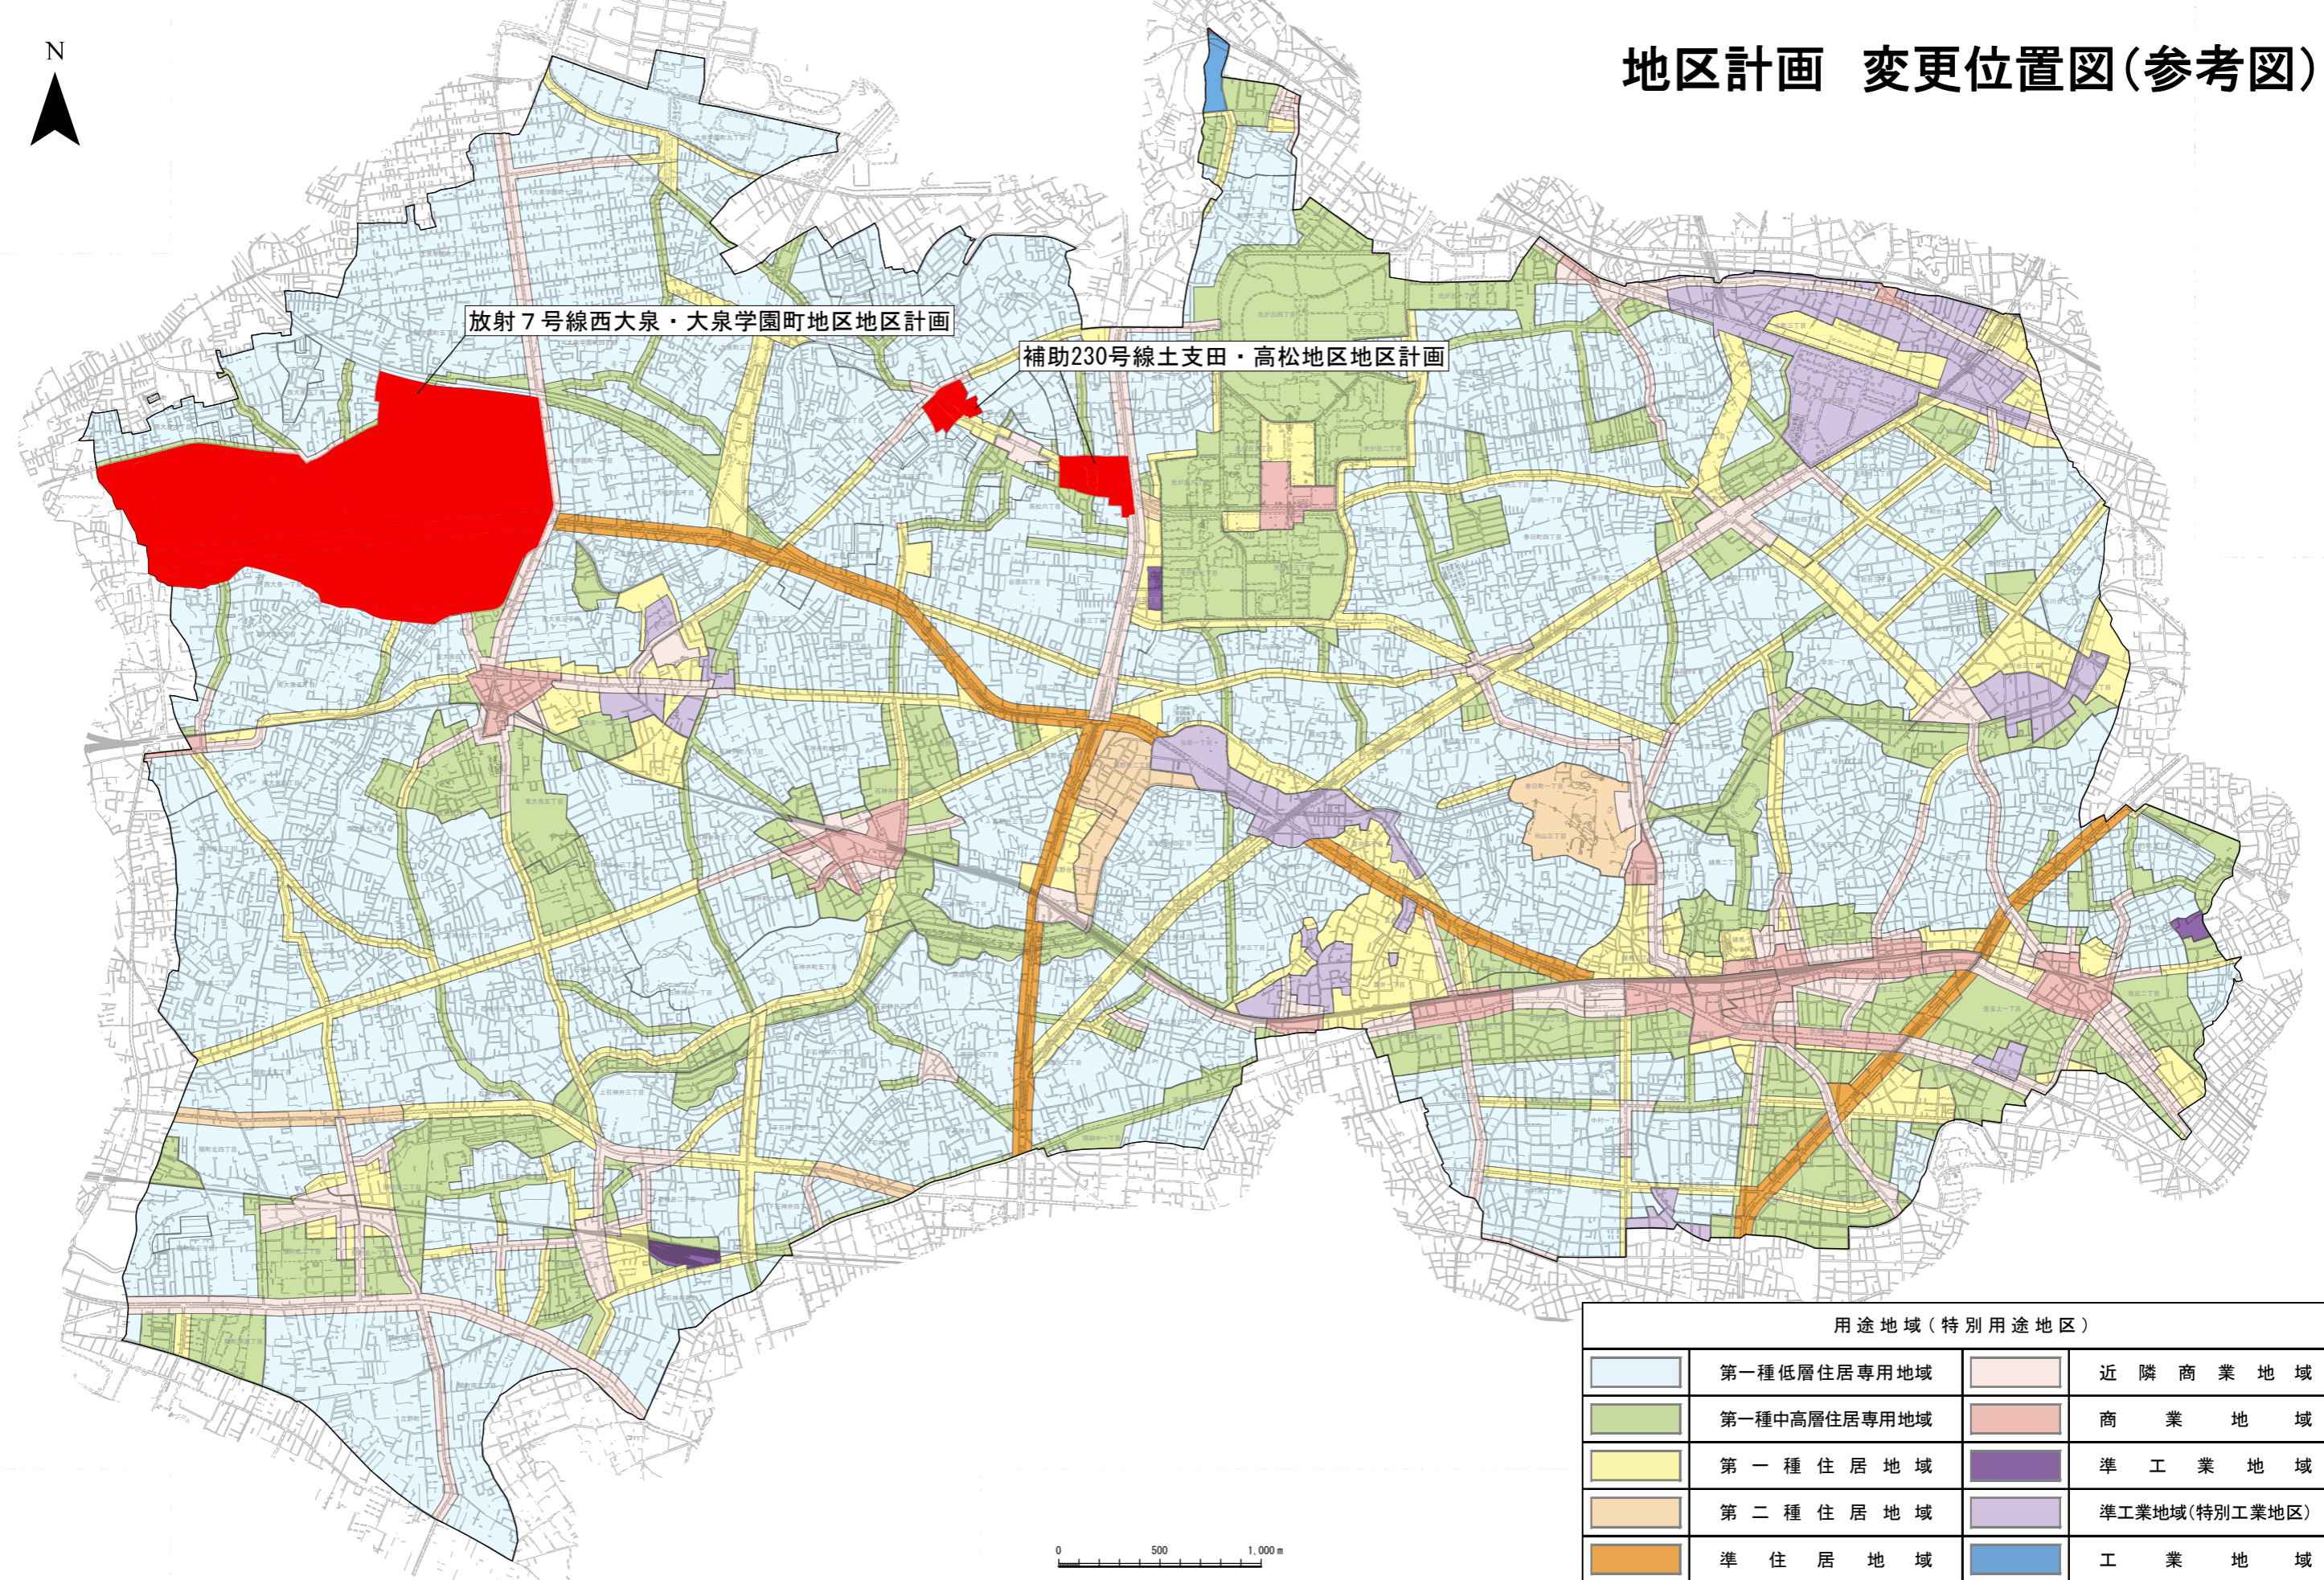

地区計画 変更位置図(参考図)

N

放射7号線西大泉・大泉学園町地区地区計画

補助230号線土支田・高松地区地区計画

用途地域(特別用途地区)			
	第一種低層住居専用地域		近隣商業地域
	第一種中高層住居専用地域		商業地域
	第一種住居地域		準工業地域
	第二種住居地域		準工業地域(特別工業地区)
	準住居地域		工業地域