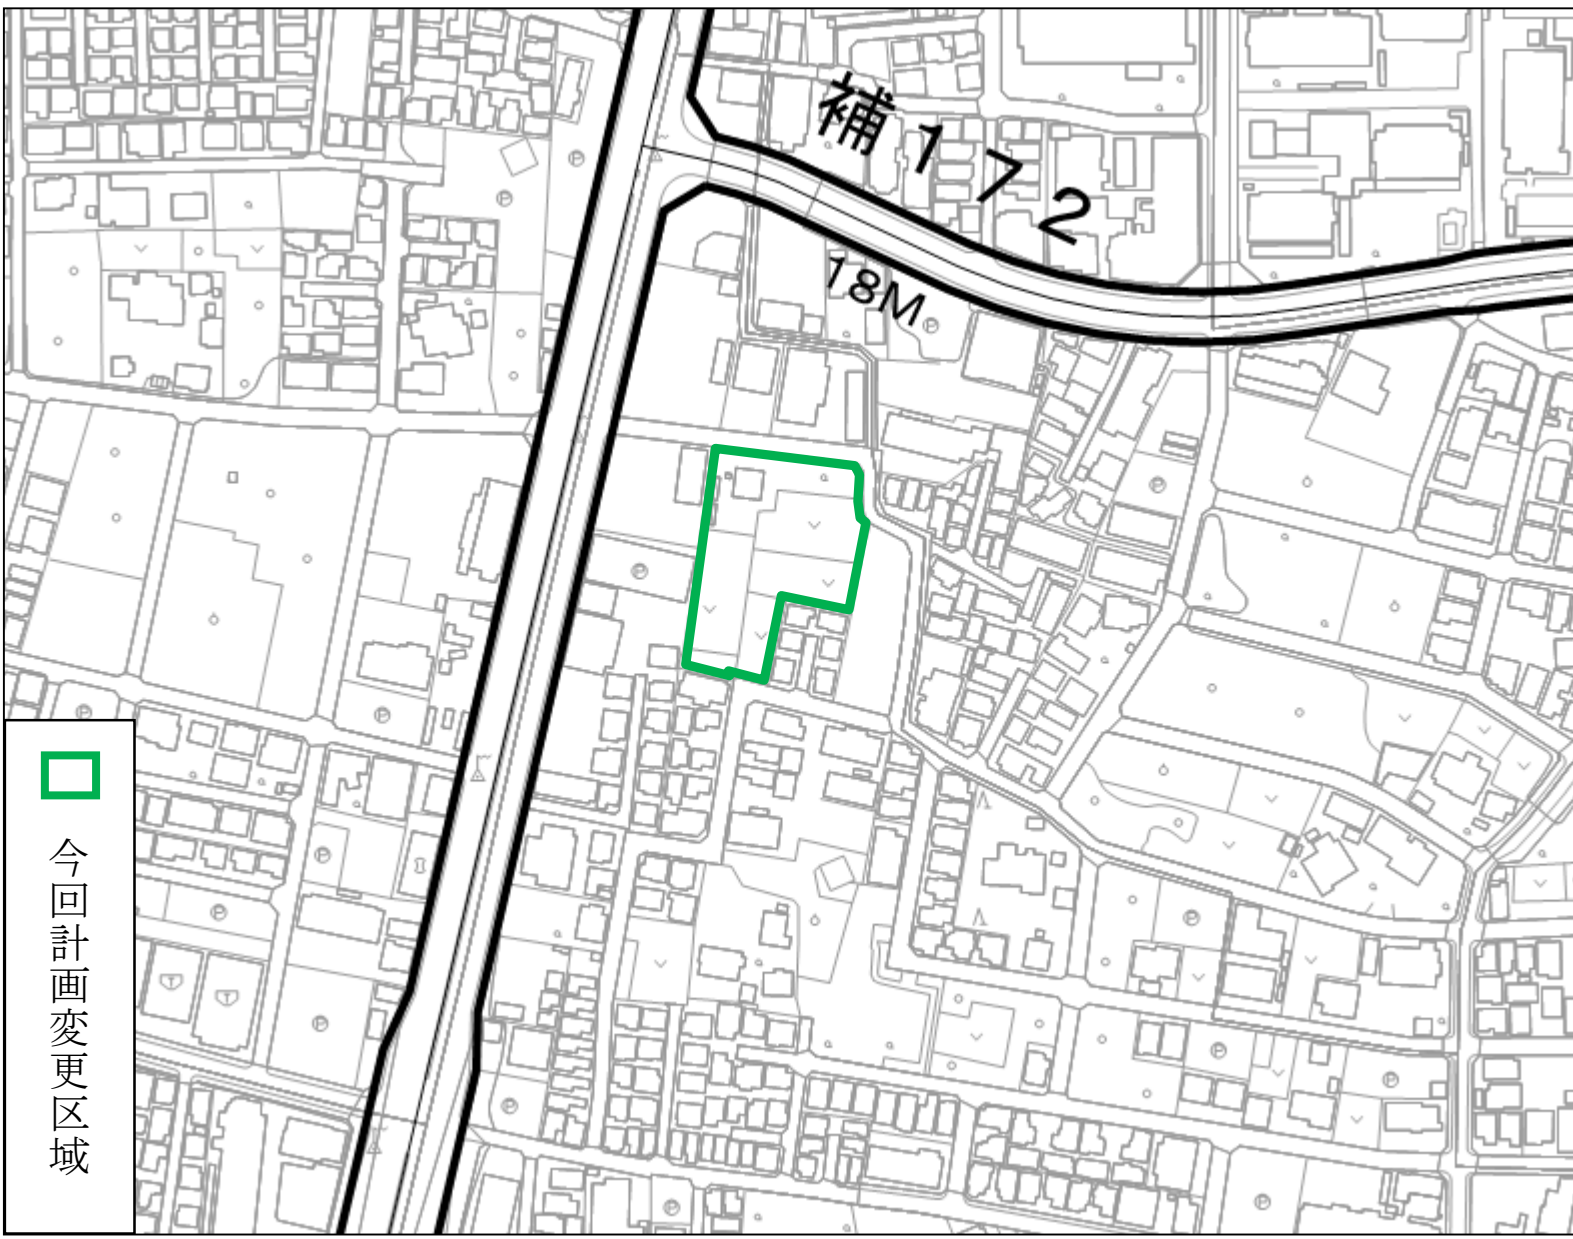

東京都市計画公園計画図

第八・二・三十五号 谷原一丁目農業公園

縮尺二千五百分之一

今回計画変更区域

この地図は、東京都知事の承認を受けて、東京都縮尺2,500分の1地形図を利用して作成したものである。(承認番号) 31都市基交著第1号 (承認番号) 31都市基街都第16号、令和元年5月9日