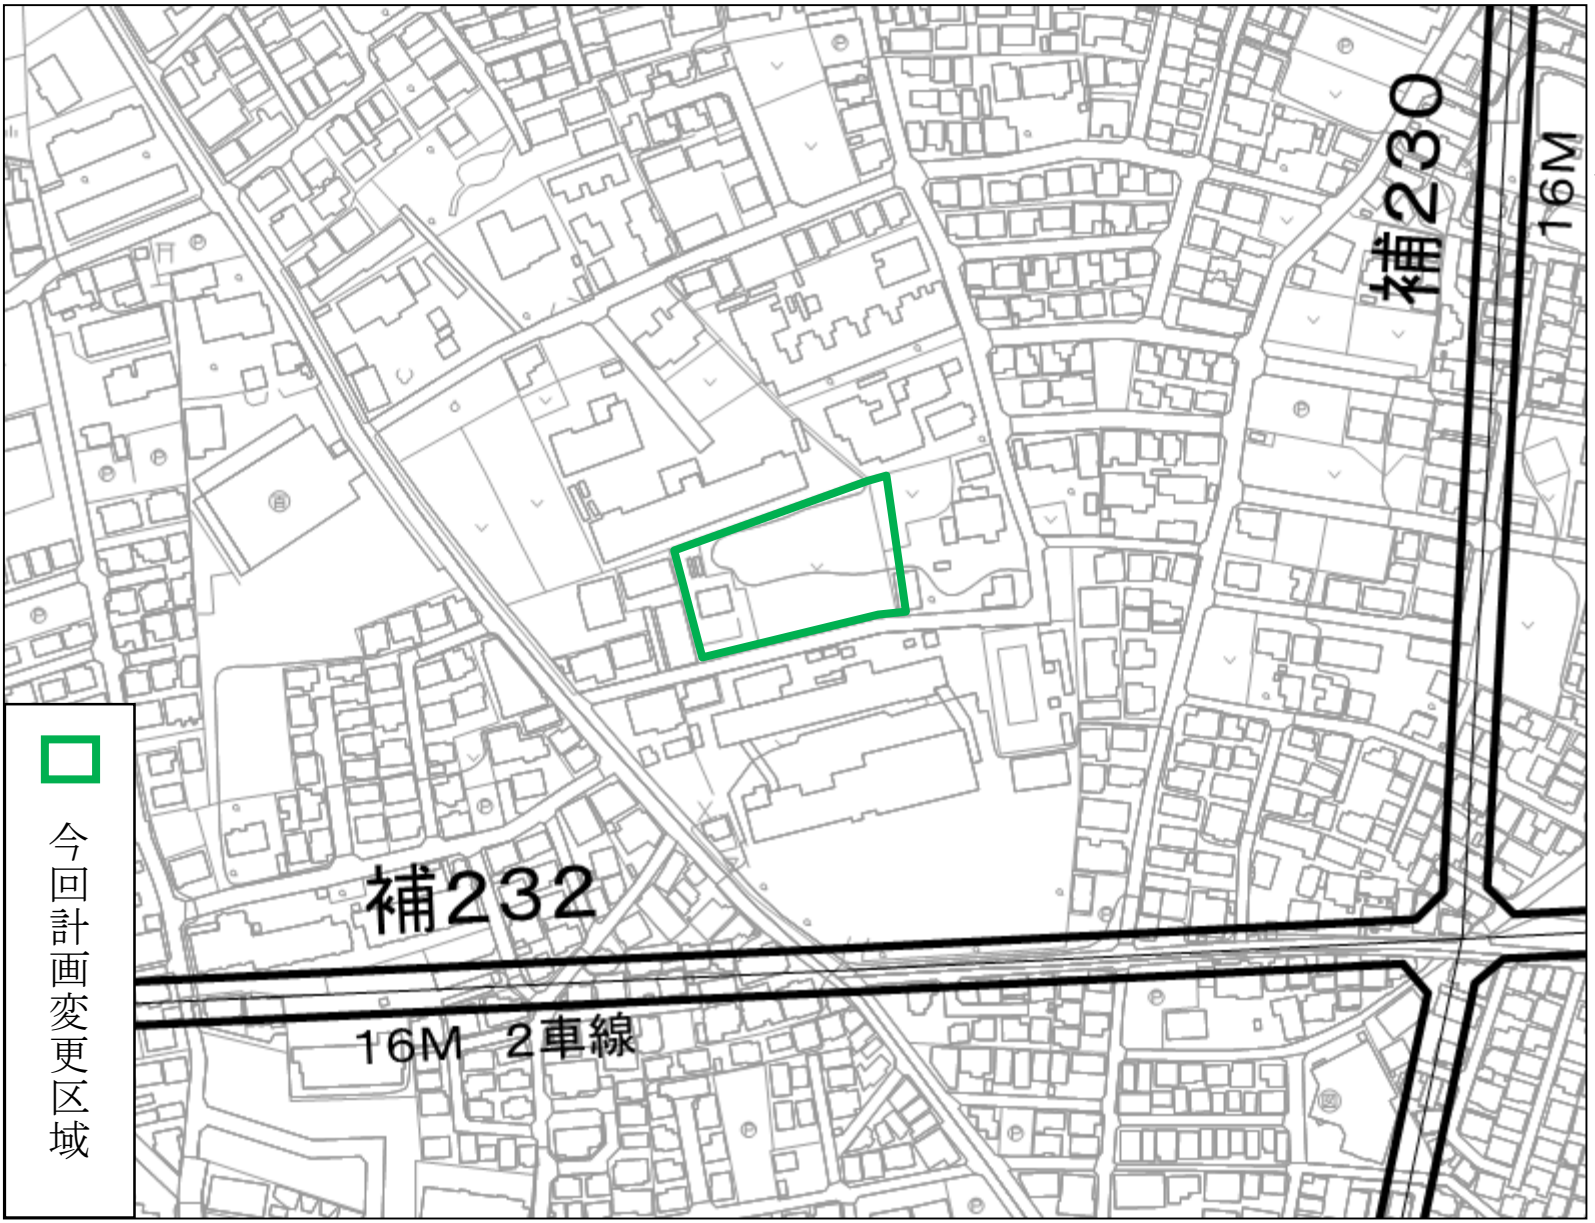

東京都市計画公園計画図

第八・二・三十六号 南大泉四丁目農業公園

縮尺二千五百分之一

この地図は、東京都知事の承認を受けて、東京都縮尺2,500分の1地形図を利用して作成したものである。(承認番号) 31都市基交著第1号 (承認番号) 31都市基街都第16号、令和元年5月9日