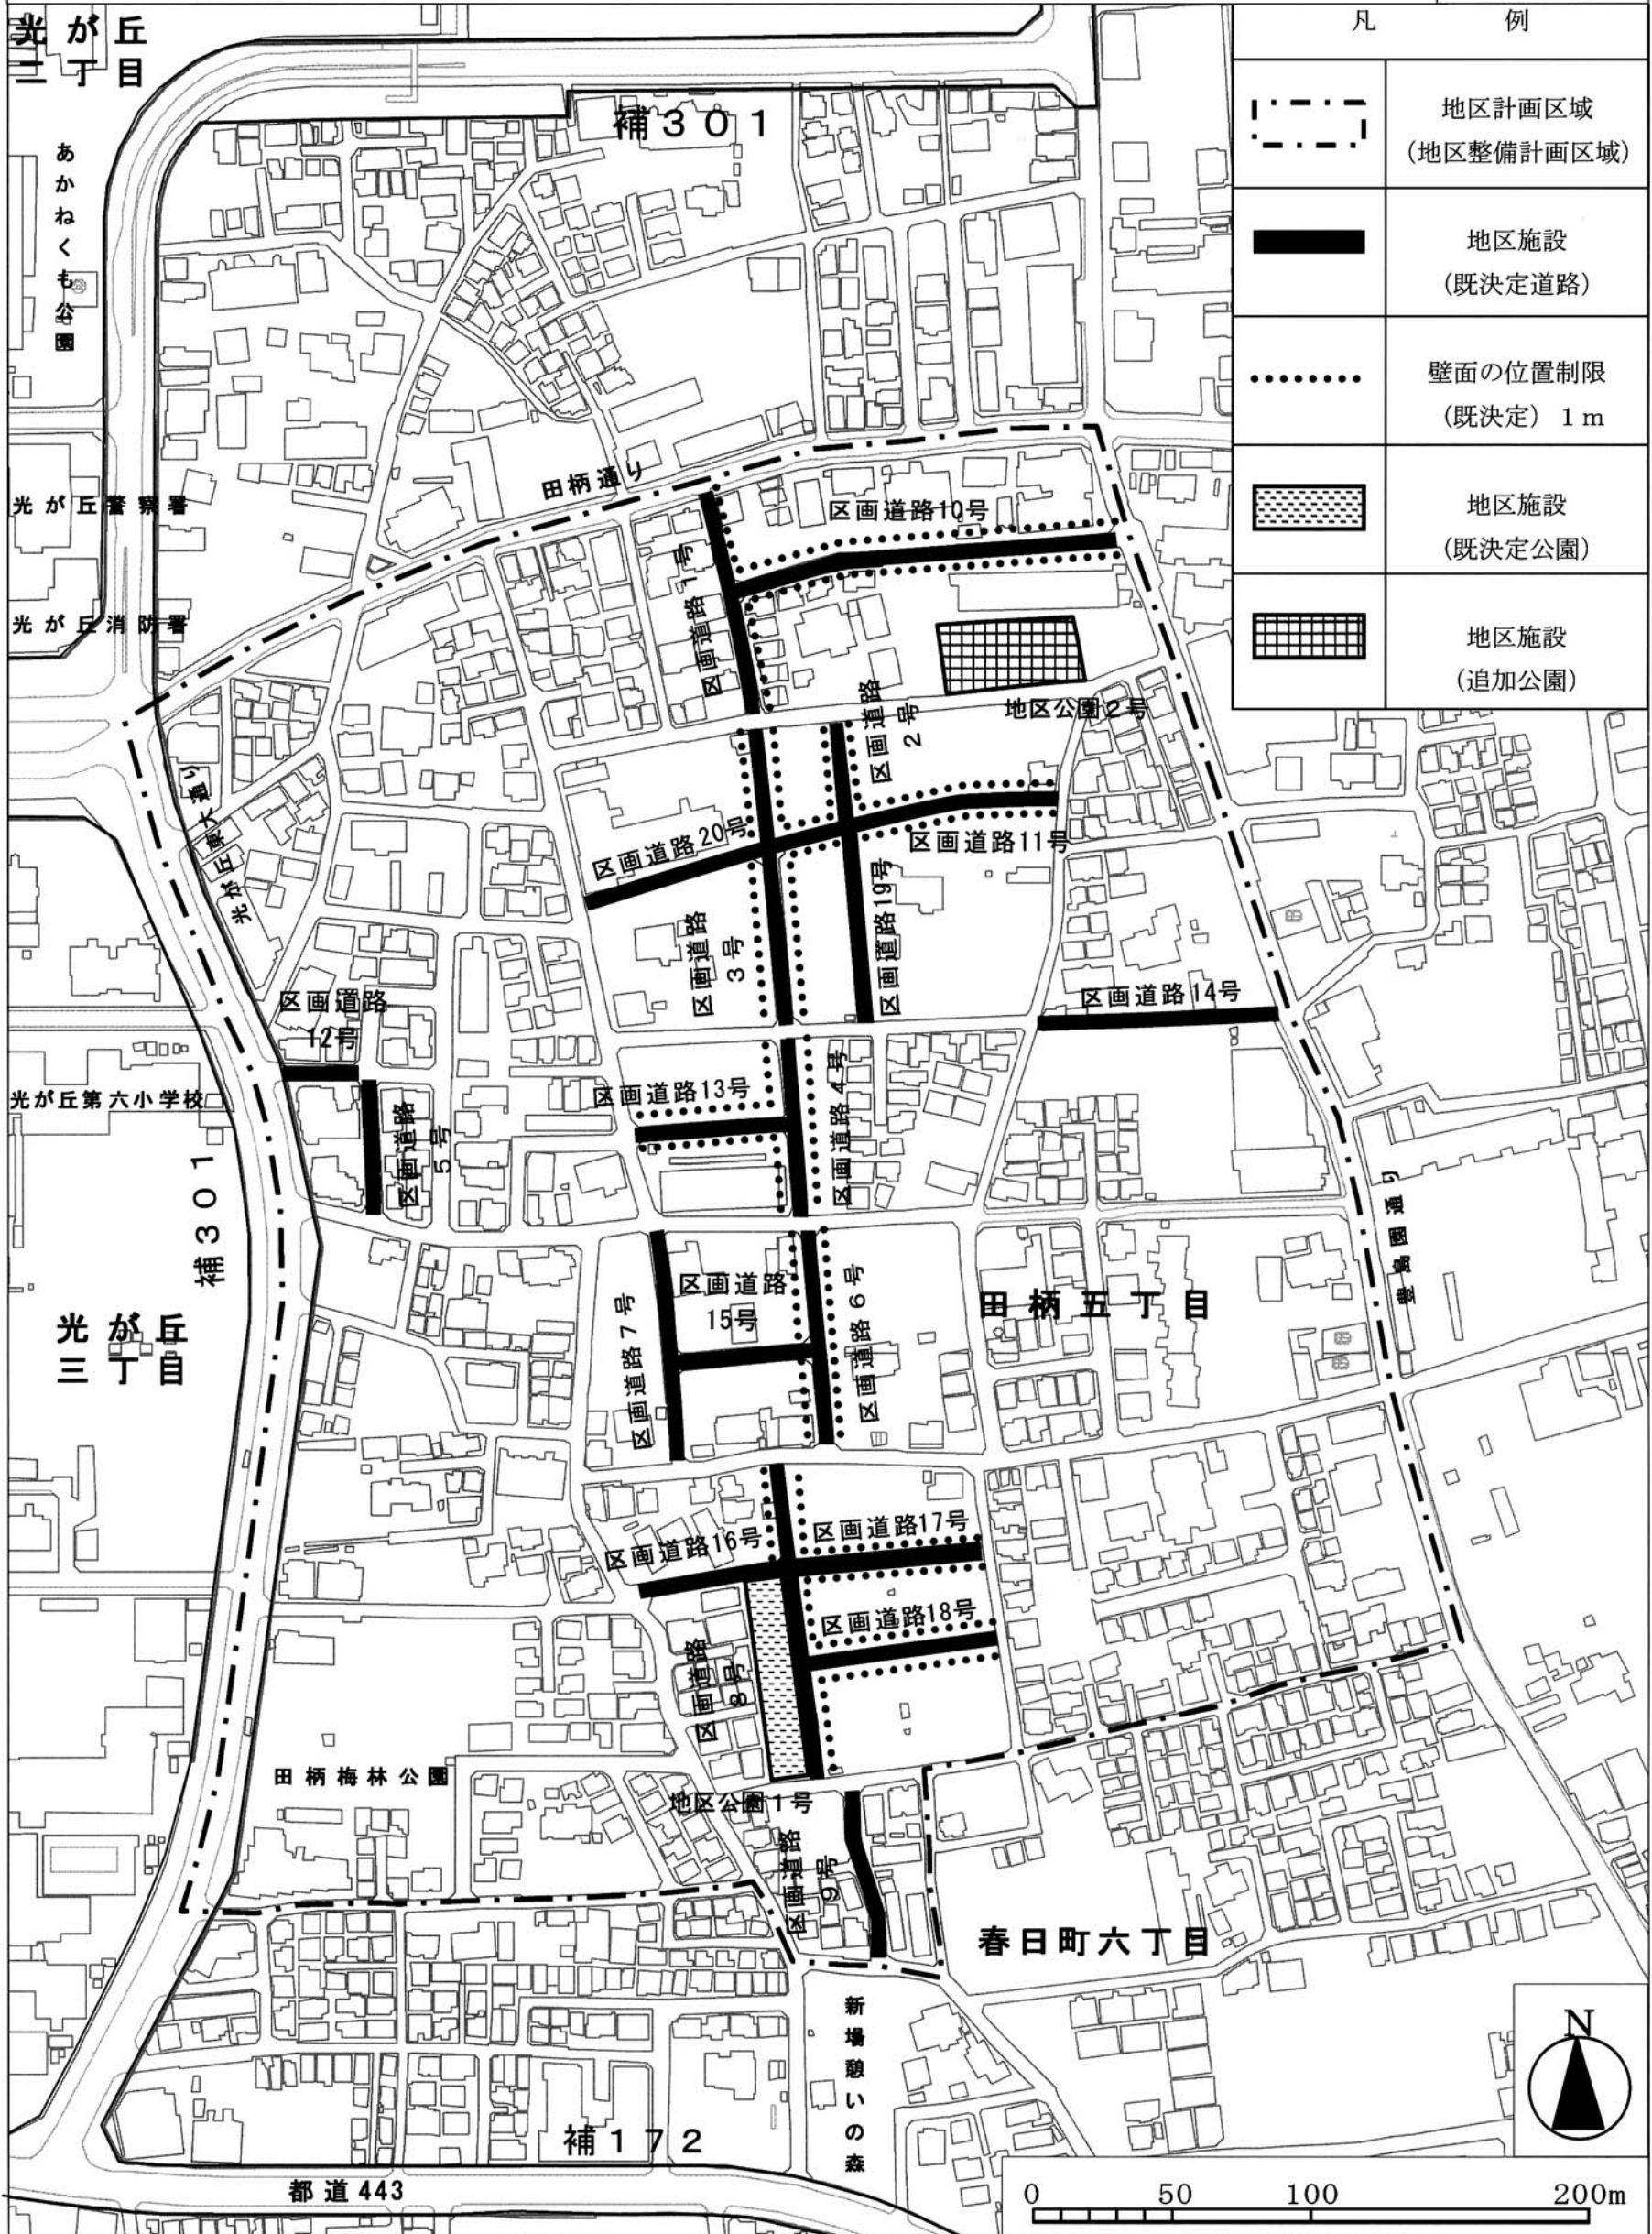

東京都市計画 田柄五丁目地区地区計画 計画図（練馬区決定）

1:2,500

（位置）田柄五丁目および春日町六丁目地内

・この地図は、東京都知事の承認を受けて、東京都縮尺 2,500 分の 1 の地形図を複製して作成したものである。無断複製を禁ずる。

（承認番号）21都市基交 第53号、平成21年5月21日

・この地図は、東京都知事の承認を受けて、東京都縮尺 1/2,500 の地形図（道路網図）を使用して作成したものである。ただし、計画線は、都市計画道路の計画図から転記したものである。無断複製禁ず。

（承認番号）21都市基街測第14号、平成21年5月25日