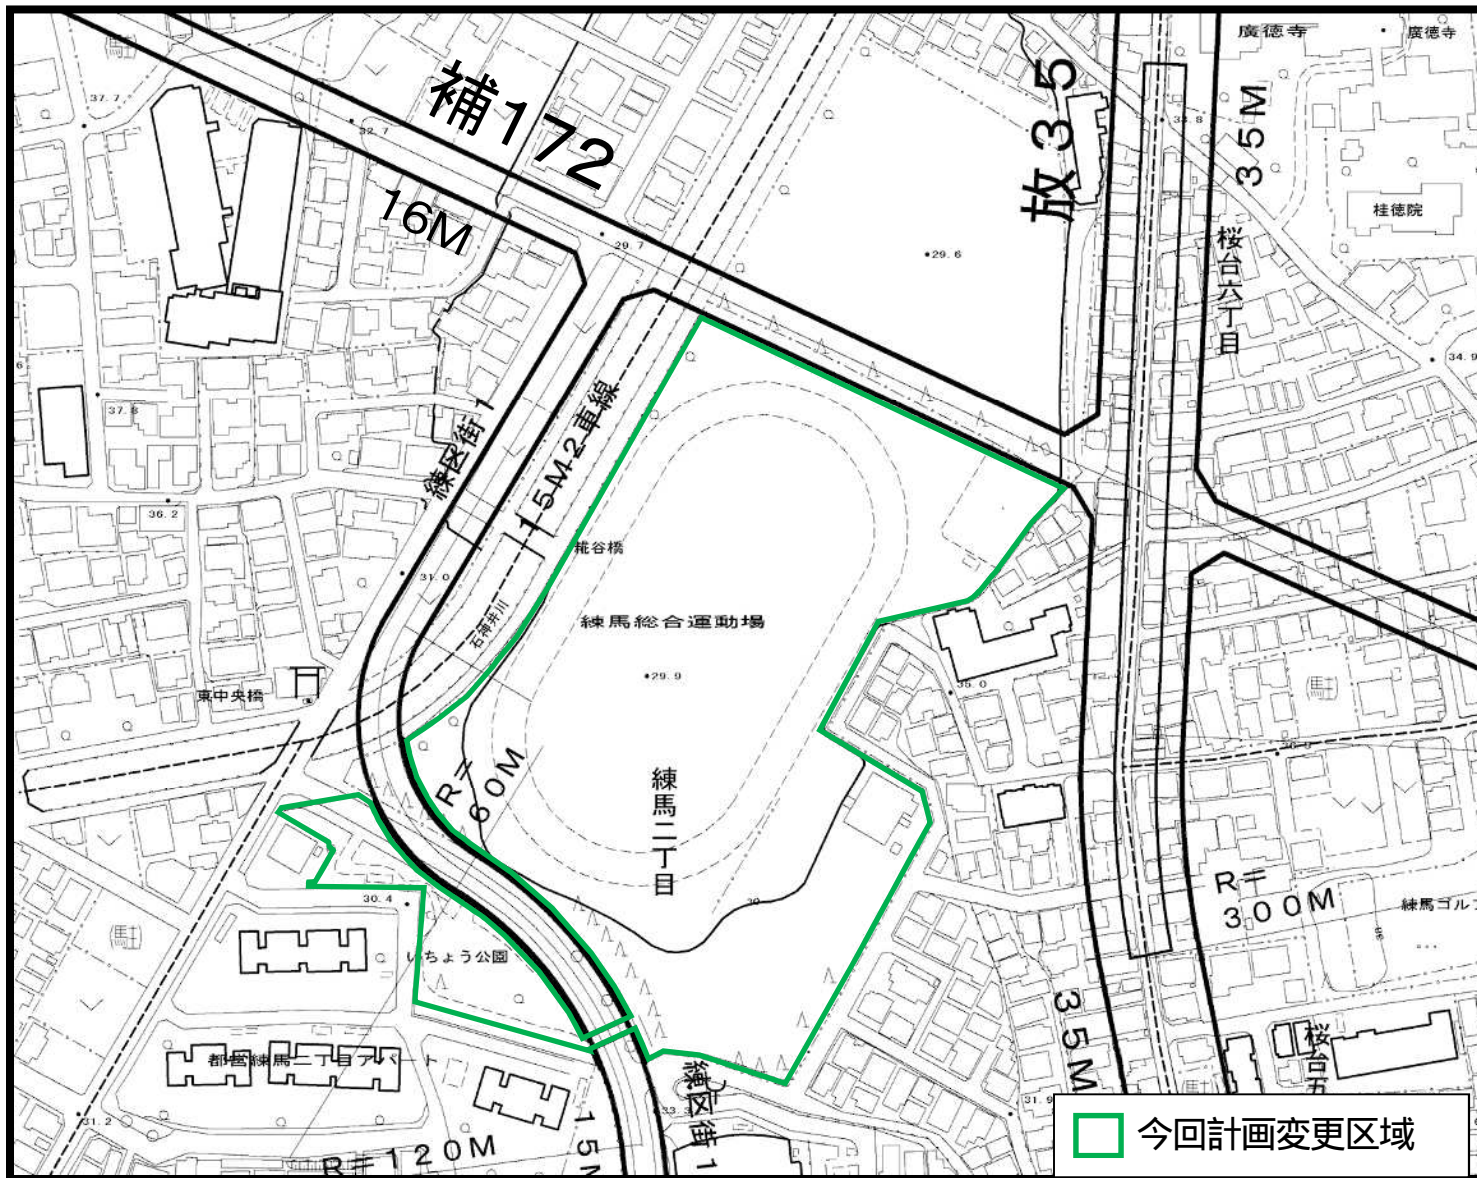

東京都市計画公園計画図

第3・3・122号 練馬総合運動場公園

縮尺 二千五百分の一

「この背景の地形図の著作権は東京都都市整備局と株式会社ミッドマップ東京が有しています。(承認番号:MMI利許第06号 36)この地図は、東京都知事の承認を受けて、東京都縮尺2500分の1の地形図を複製したものである。無断転載を禁ずる。(承認番号:25都市基交測第179号)この地図は、東京都知事の承認を受けて、東京都縮尺2500分の1の地形図(道路網図)を使用して作成したものである。ただし、計画線は、都市計画道路の計画図から転記したものである。無断複製を禁ず。(承認番号:25都市基街測第187号)」