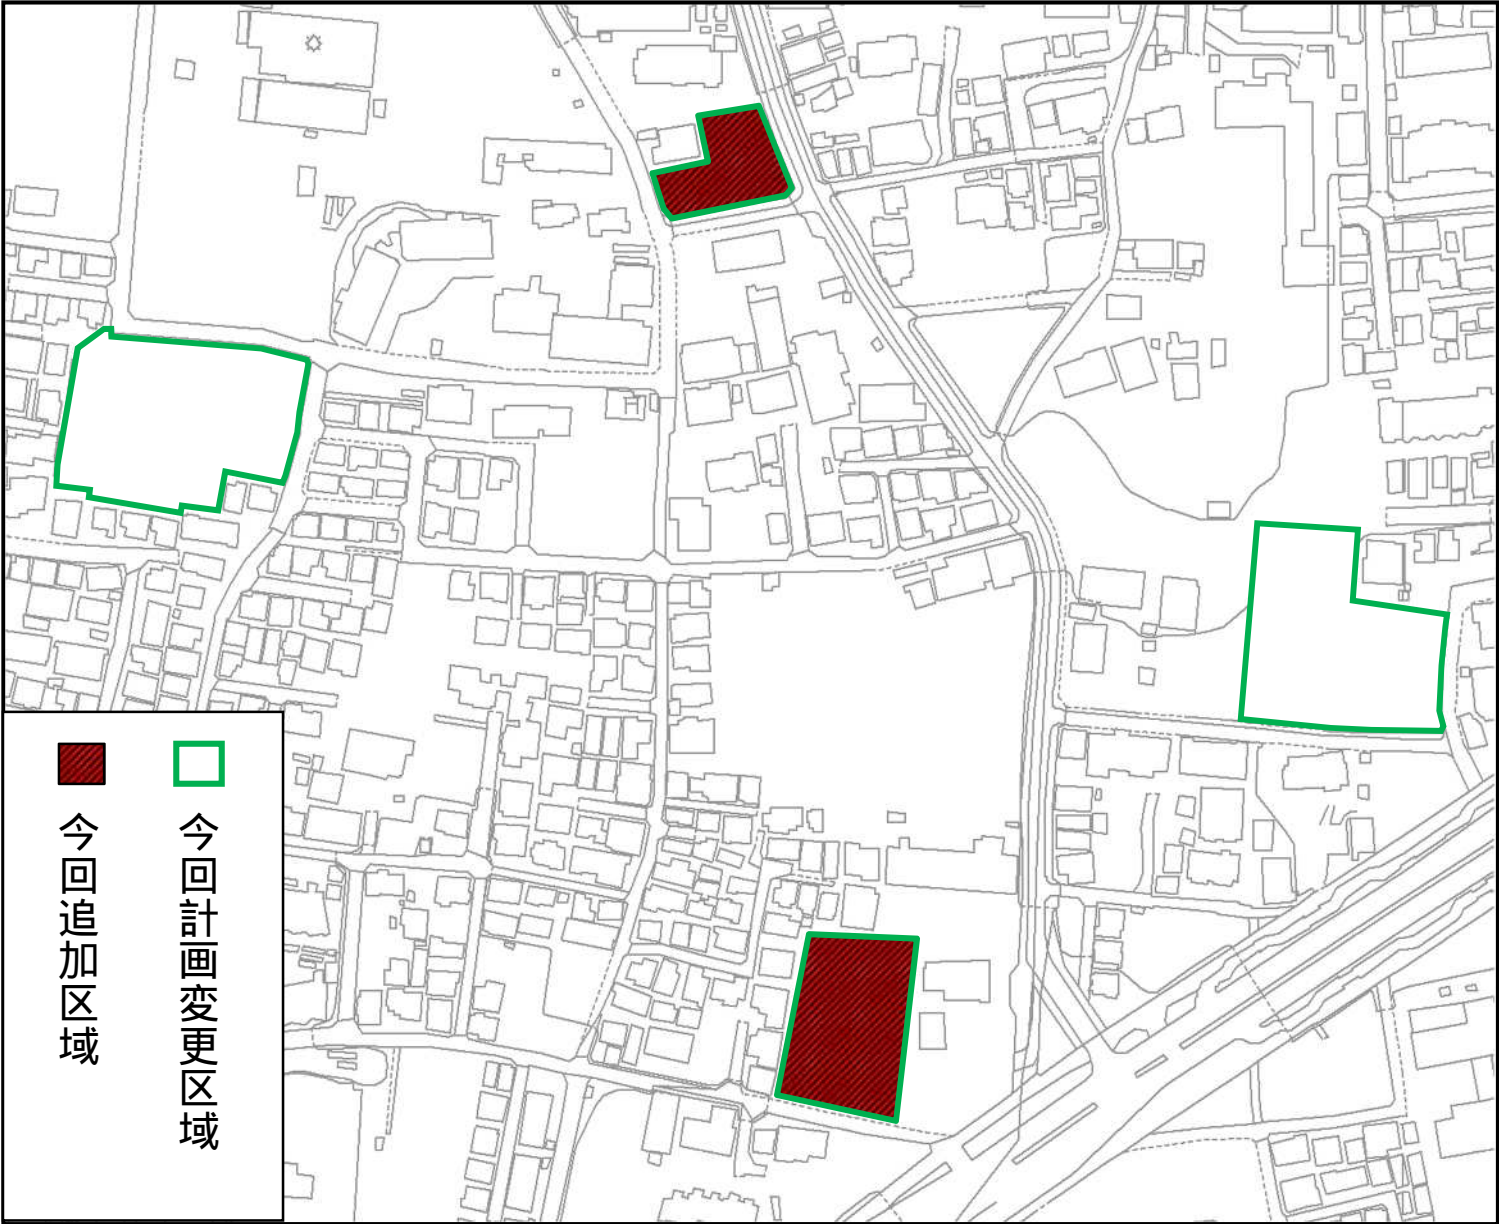

# 東京都市計画公園計画図

## 第8・2・30号 高松農の風景公園

縮尺二千五百分之一

「この背景の地形図の著作権は東京都都市整備局と株式会社ミッドマップ東京が有しています。この地図は、両者の承認を受けて、東京都縮尺 2,500 分の 1 の地形図を複製したものである。無断転貸を禁ずる。(承認番号: MMT 利許第 27026 号 76)