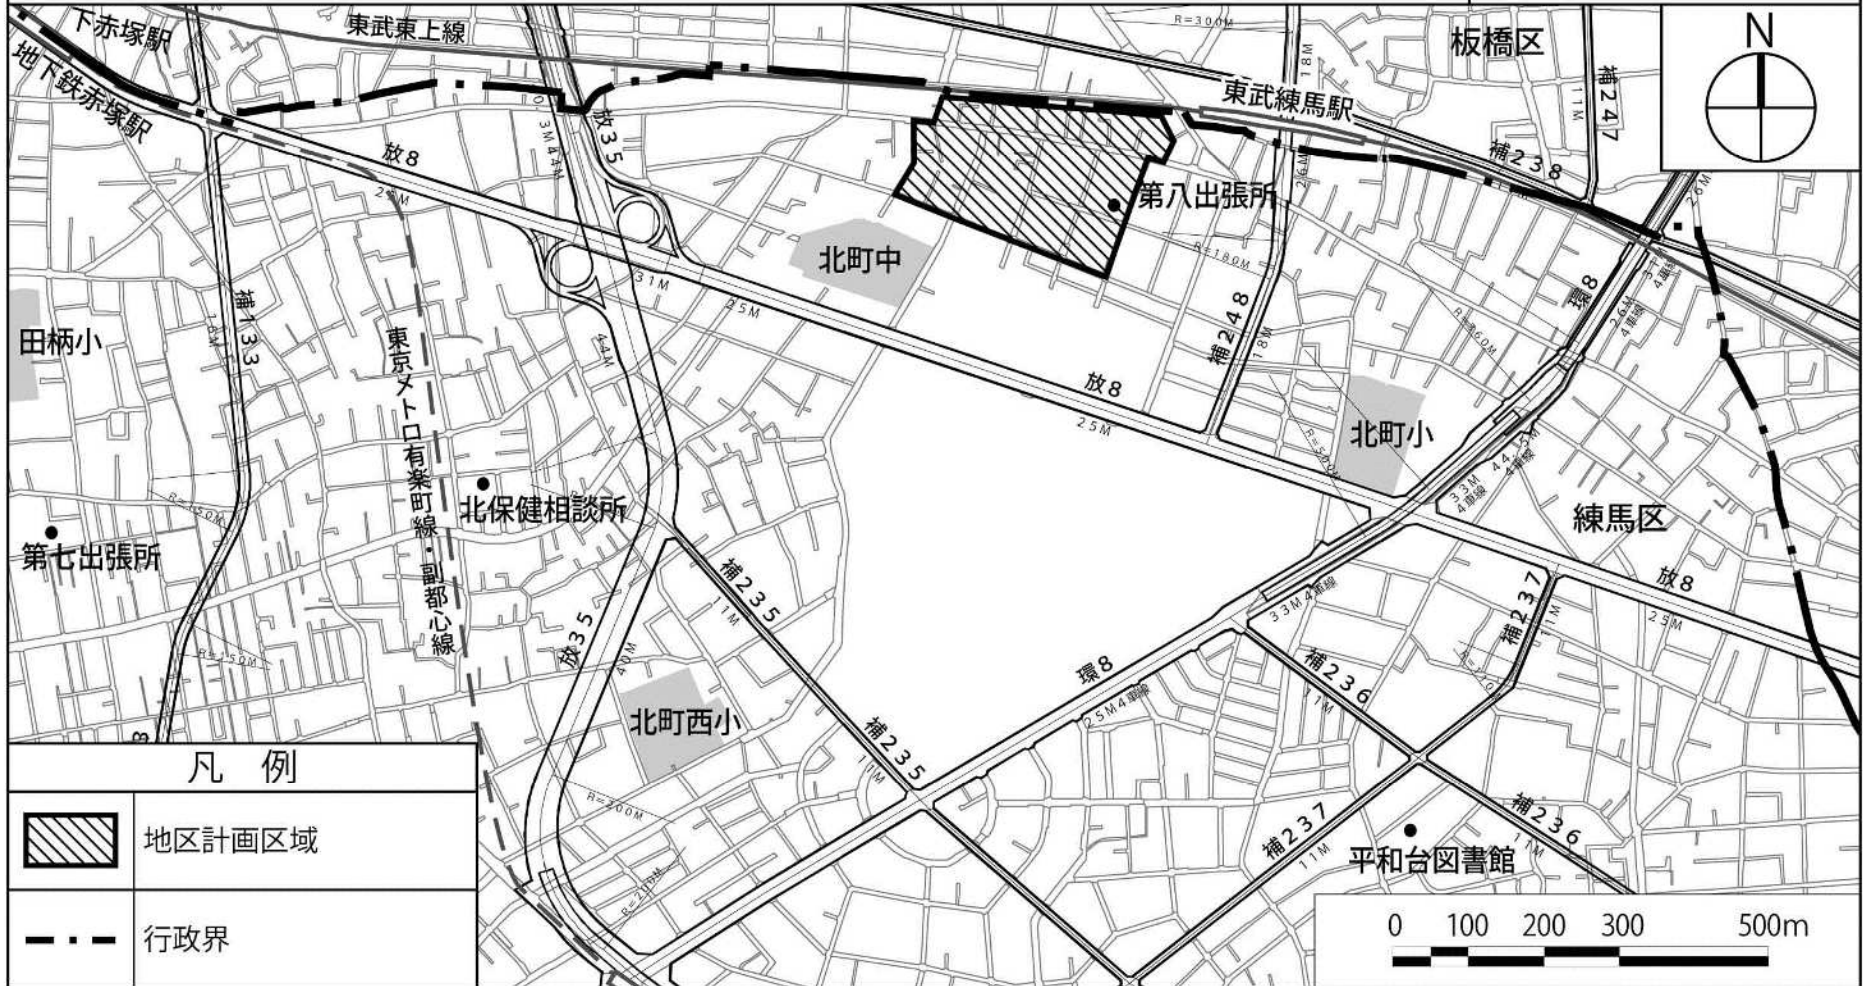

東京都市計画地区計画 北町二丁目西部地区地区計画 位置図 〔練馬区決定〕

この地図は、東京都知事の承認を受けて、東京都縮尺1/2,500の地形図を使用して作成したものである。(承認番号)25都市基交測第38号 平成25年7月1日
 この地図は、東京都知事の承認を受けて、東京都縮尺1/2,500の地形図(道路網図)を使用して作成したものである。ただし、計画線は、都市計画道路の計画図から転記したものである。無断複製を禁ず。(承認番号)25都市基街測第49号 平成25年6月21日
 この背景の地形図は、東京都都市整備局と株式会社ミッドマップ東京が著作権を有している。(利用許諾番号)MMT利計第026号-26 平成25年7月1日