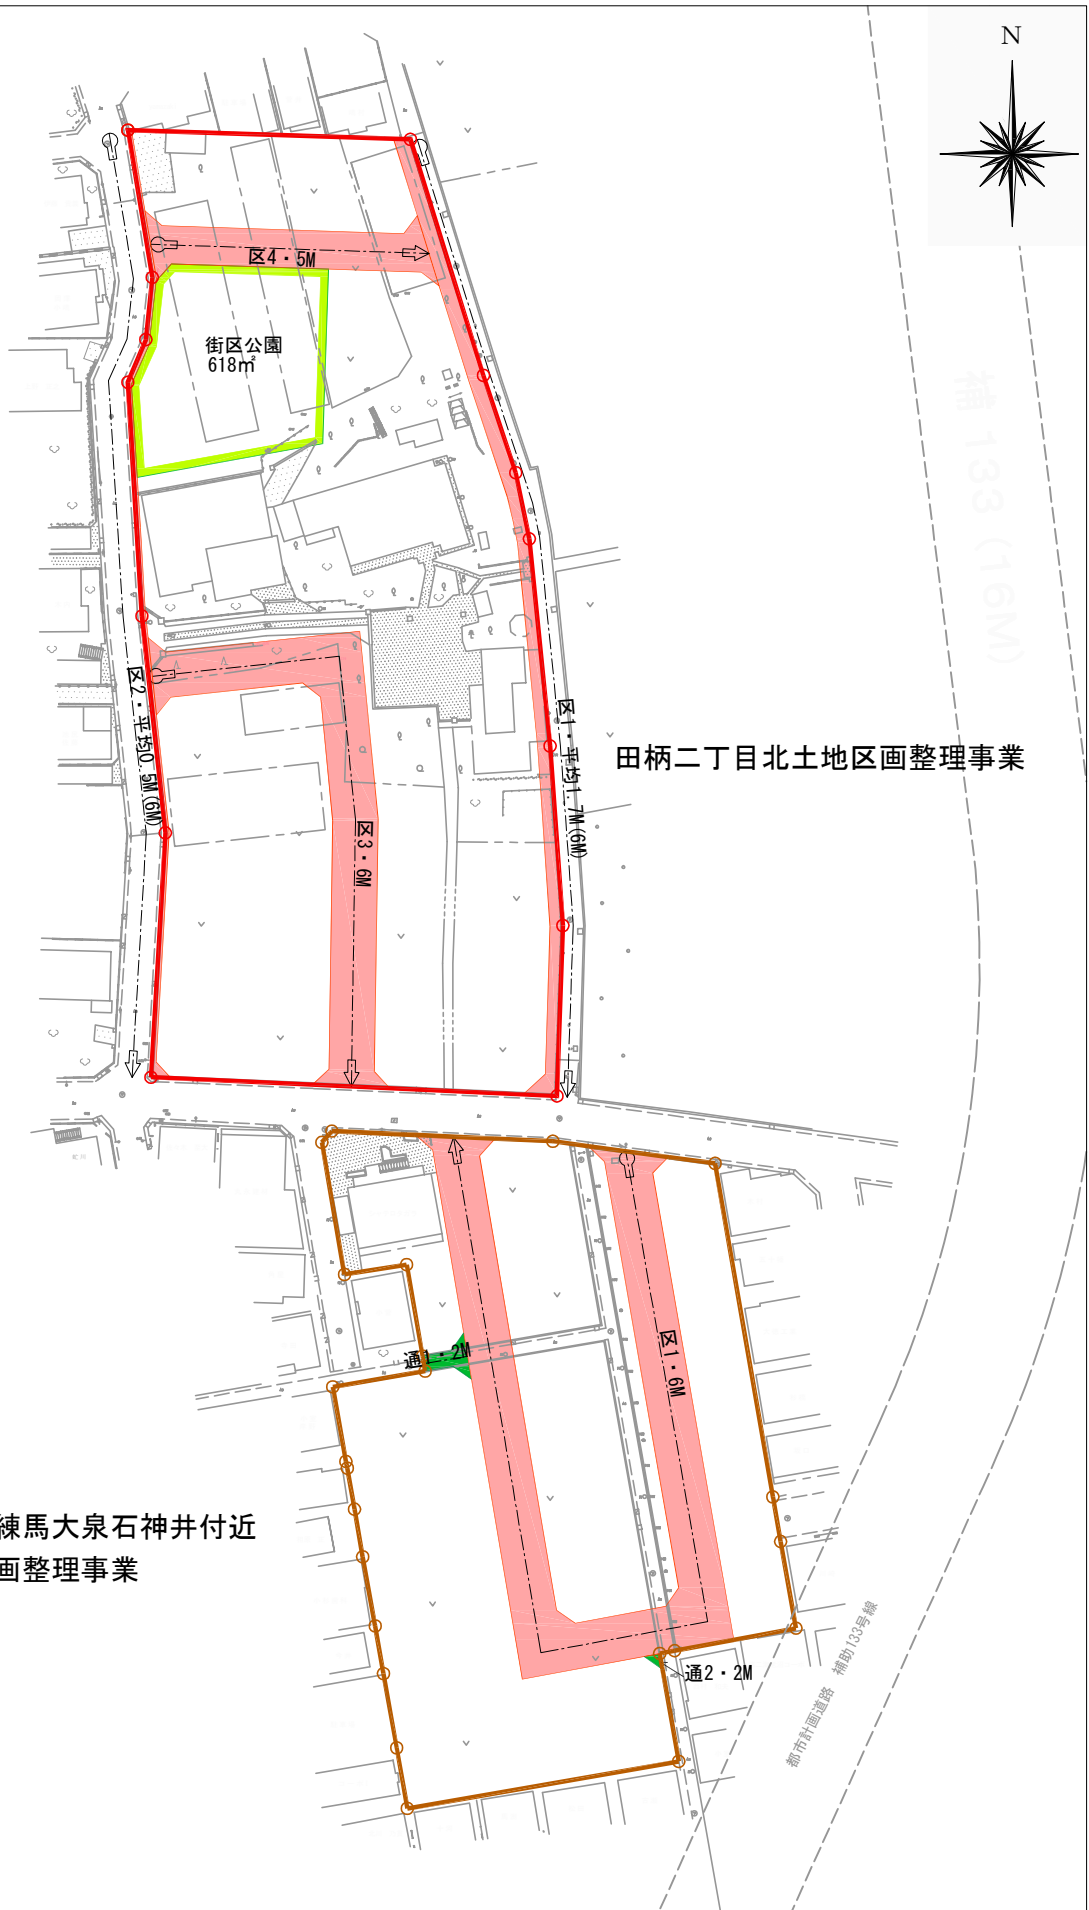

# 設計図

田柄二丁目北土地区画整理事業

東京都市計画事業練馬大泉石神井付近  
田柄二丁目土地区画整理事業

| 凡 例 |                   |
|-----|-------------------|
|     | 施行地区界<br>田柄二丁目地区  |
|     | 施行地区界<br>田柄二丁目北地区 |
|     | 区画街路              |
|     | 通                 |
|     | 街区公園              |