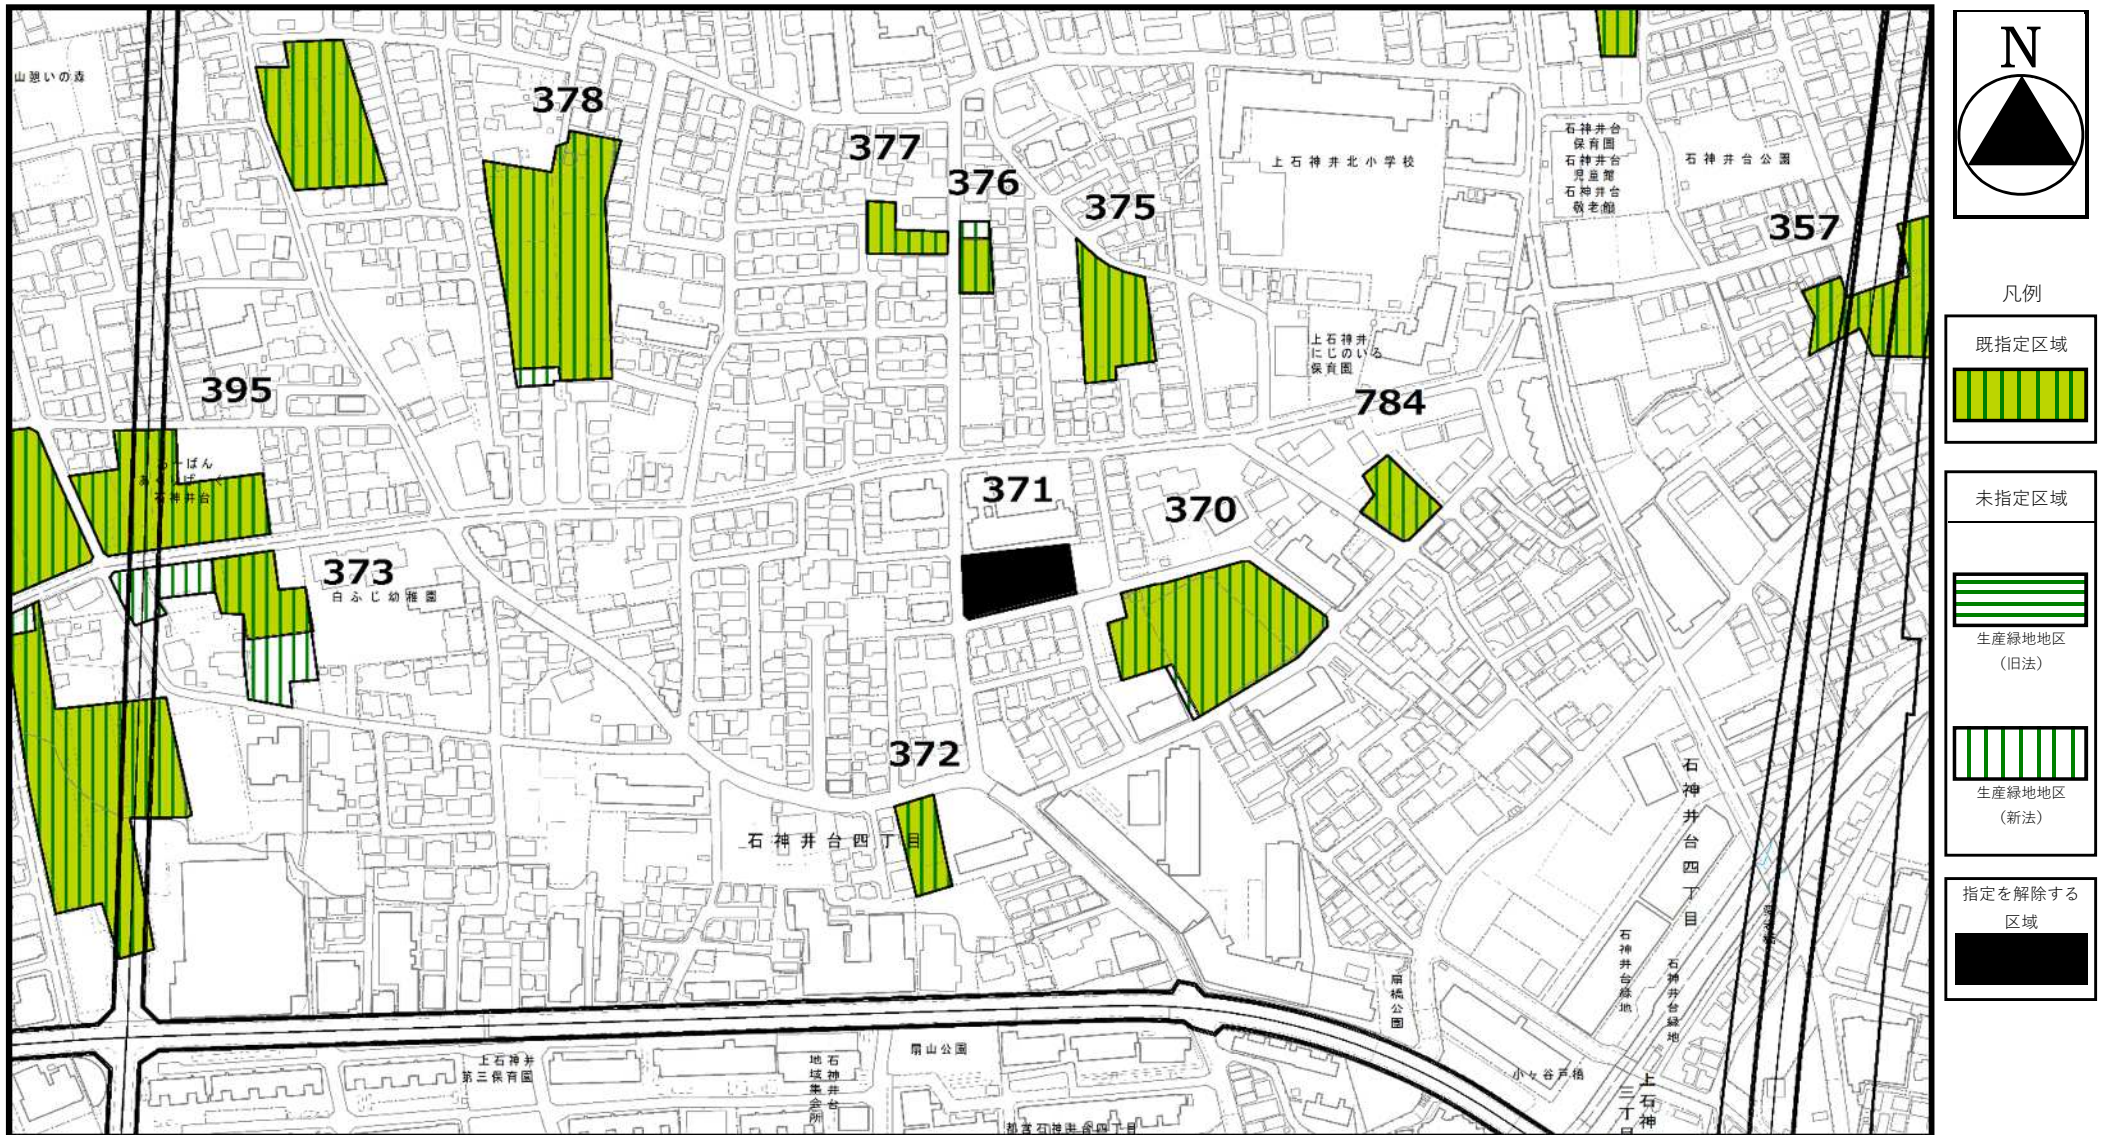

特定生産緑地 練馬区 指定図

図面番号  
練馬区 12/17

凡例

未指定区域

この地図は、東京都縮尺 2.500 分の1の地形図を利用して作成したものである。(承認番号) MMT 利許第 04-120 号  
(承認番号) 4都市基街都第159号、令和4年8月2日 (承認番号) 4都市基交都第32号、令和4年8月1日

特定生産緑地 練馬区 指定図

図面番号  
練馬区 13/17

この地図は、東京都縮尺 2.500 分の1の地形図を利用して作成したものである。(承認番号) MMT 利許第 04-120 号  
(承認番号) 4都市基街都第159号、令和4年8月2日 (承認番号) 4都市基交都第32号、令和4年8月1日

特定生産緑地 練馬区 指定図

図面番号  
練馬区 14/17

凡例

未指定区域

生産緑地地区  
(旧法)

生産緑地地区  
(新法)

指定を解除する  
区域

この地図は、東京都縮尺 2.500 分の1の地形図を利用して作成したものである。(承認番号) MMT 利許第 04-120 号  
(承認番号) 4都市基街都第159号、令和4年8月2日 (承認番号) 4都市基交都第32号、令和4年8月1日