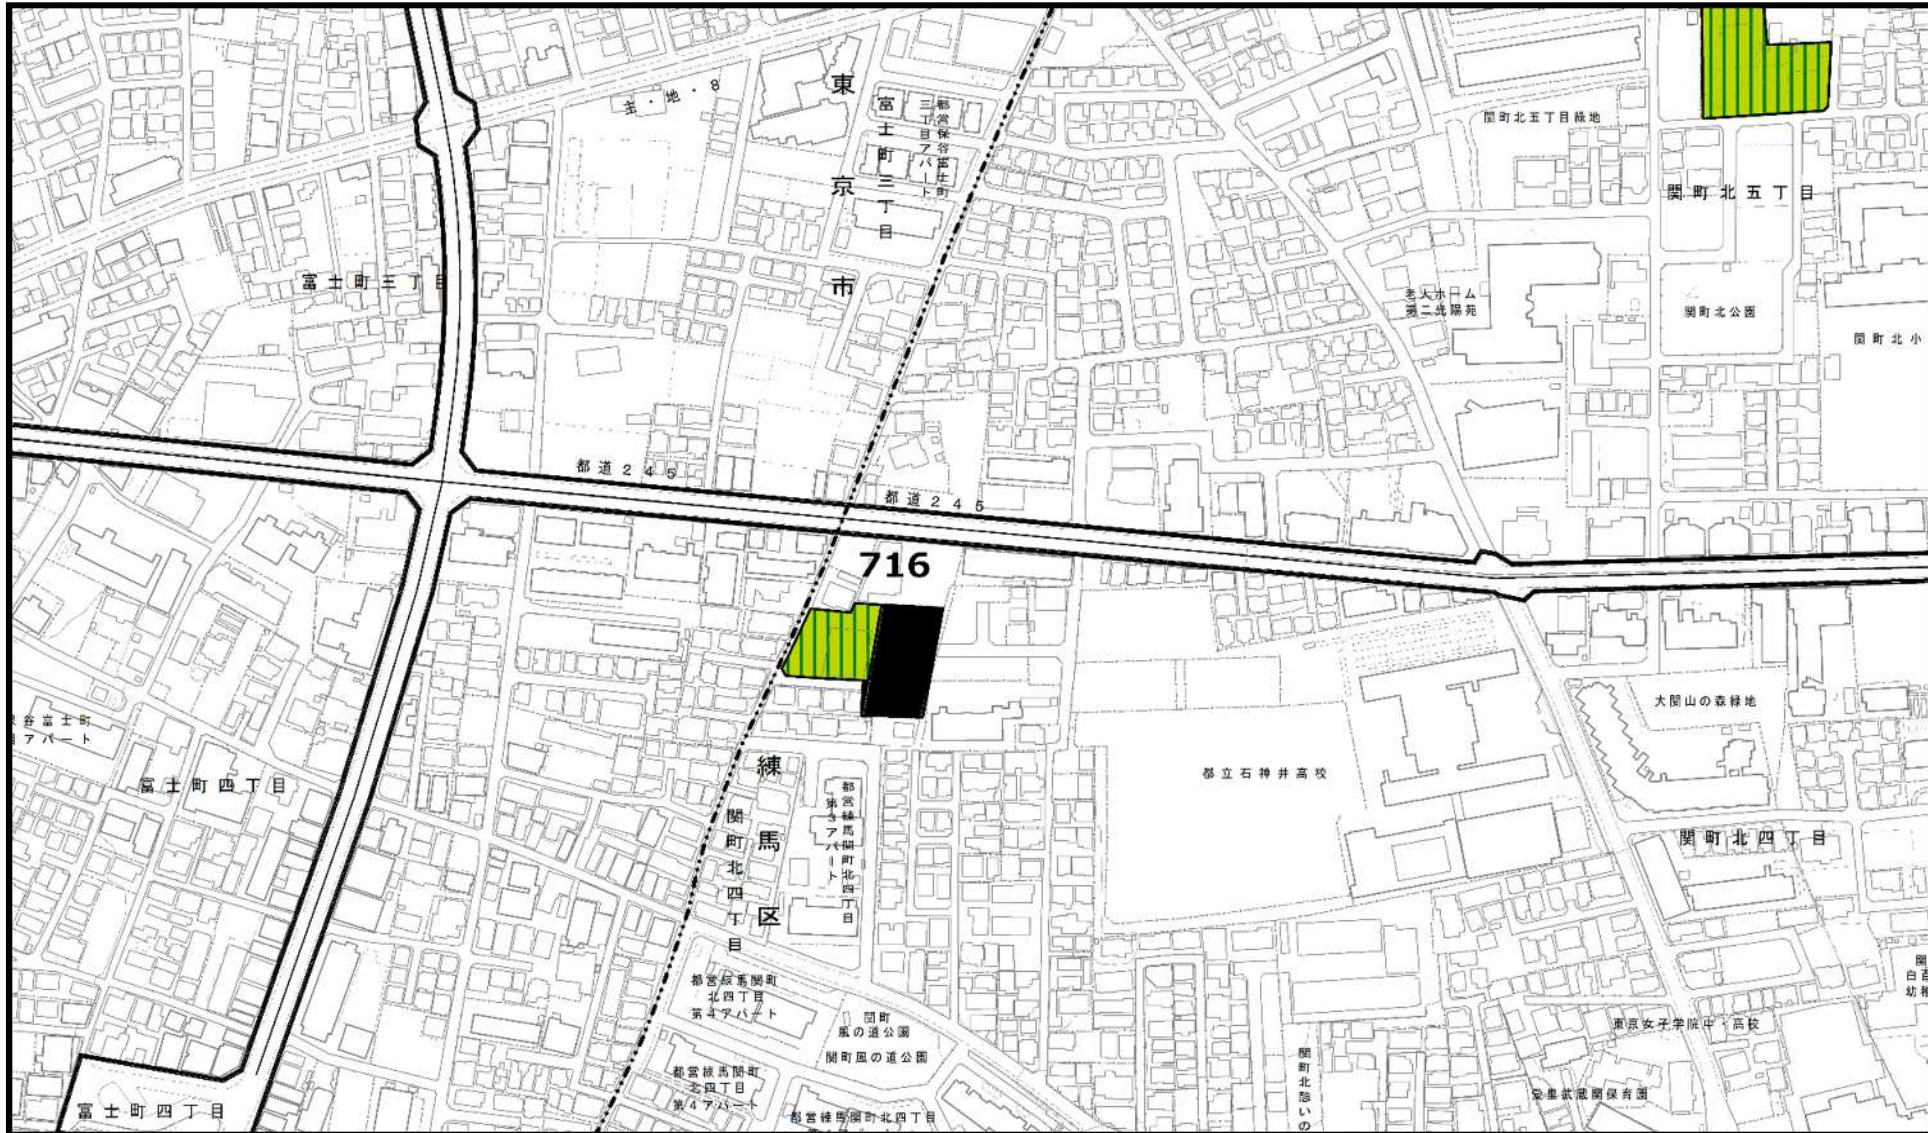

特定生産緑地 練馬区 指定図

図面番号
練馬区 13/17

この地図は、東京都縮尺 2.500 分の1の地形図を利用して作成したものである。(承認番号) MMT 利許第 04-120 号
(承認番号) 4都市基街都第159号、令和4年8月2日 (承認番号) 4都市基交都第32号、令和4年8月1日