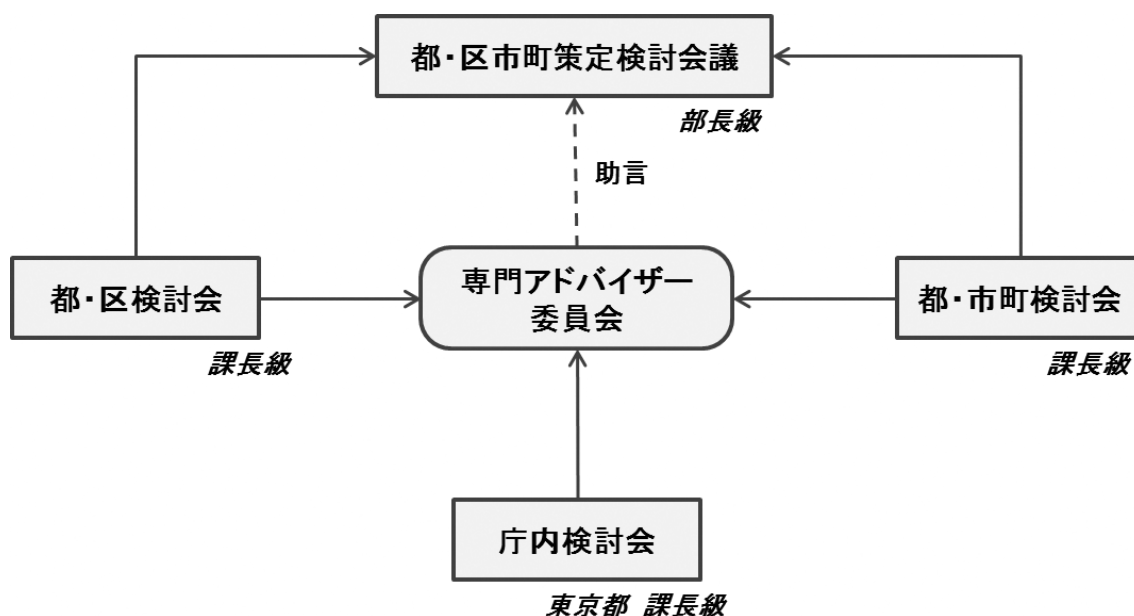

< 検討体制 >

「東京における都市計画道路の在り方に関する基本方針」策定に当たり、東京都と特別区及び26市2町は、合同の策定検討会議を設置し、協働で調査検討を進めました。

また、学識経験者で構成する「専門アドバイザー委員会」を設置し、専門的見地からの助言を受けました。

[専門アドバイザー委員]

	氏名 (敬称略)	所 属
委員長	岸 井 隆 幸	日本大学理工学部土木工学科 特任教授
委員	植 村 京 子	深山・小金丸法律会計事務所 弁護士
委員	久保田 尚	埼玉大学大学院理工学系研究科 教授
委員	竹 内 健 蔵	東京女子大学現代教養学部 教授
委員	中 井 祐	東京大学大学院工学系研究科 教授
委員	中 村 英 夫	日本大学理工学部土木工学科 教授
委員	兵 藤 哲 朗	東京海洋大学流通情報工学科 教授
委員	堀 江 典 子	佛教大学社会学部 准教授
委員	目 黒 公 郎	東京大学生産技術研究所 教授