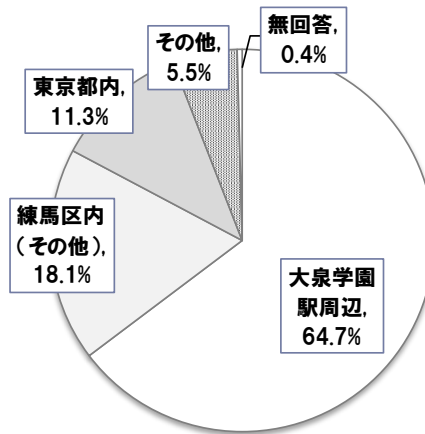

● 社会実験 実施要項 ●

○ 目的

- ・将来的にアニメを活用した路面案内などを運用する際の参考とするため、社会実験として実施をする。
- ・作成した案内板デザインは、アニメプロジェクトを参加型・発表の場として盛り上げるために活用する。
- ・参加者だけではなく来街者にもまちへの関心を高めてもらう。

○ 内容

- ・区立大泉小学校および区立大泉東小学校の子どもたちに、会場への案内板に掲載するイラストを作成してもらう。

○ 展示物

- ・イラストつき案内板
(A3 縦:縦 42.5cm×横 30cm) 全 58 作品

○ 展示場所

- ・右図 点線部沿道

〔展示場所〕

▲イラストを描いてもらっている様子(大泉小学校にて)

▲当日設置した案内板の例

▲子どもたちが描いたイラストの一覧

● 社会実験 アンケート結果（一部） ●

・「アニメプロジェクト in 大泉 2013」 妙延寺会場にお越しいただいた 238 名の方からご回答いただきました。

○年代

○お住まい

○大泉のイメージ(2票以上)

項目	回答数
アニメ	69
東映	20
みどり・自然・公園	17
999	15
住みやすい	13
子供・子育て	9
にぎやか・活気	9
きれい	5
畑	5
スタジオ・制作会社	4
松本零士	4
なごやか・のどか	4
さくら	4
高級・おしゃれ	4
ローカル・地元	4
商店街・買い物	3
OZ・映画館	3
マンガ・漫画家	3
わからない・ない	3
特撮	3
大根(練馬大根)	2
都会	2
プリキュア	2
良い	2