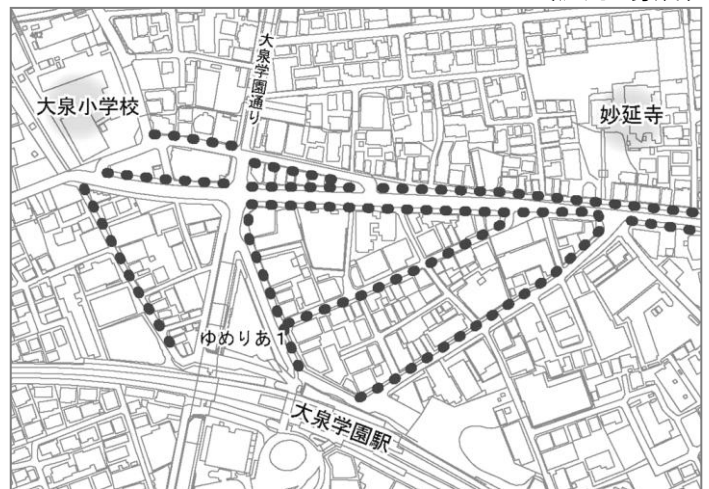

「アニメプロジェクトin大泉」にて社会実験を実施しました

まちづくり懇談会では、平成25年5月19日(日)に行われた「アニメプロジェクトin大泉」において、社会実験を実施しました。社会実験は、安全で快適に回遊できる歩行空間を実現するための施策検討の一環として行いました。

本号では、社会実験の概要および当日実施したアンケート結果をご紹介します。まちづくり懇談会では「アニメを使ったまちづくり」について話し合いをしています。アンケートでいただいた貴重なご意見を参考に引き続き検討を進めてまいります。

● 社会実験 実施要項 ●

○ 目的

- ・将来的にアニメを活用した路面案内などを運用する際の参考とするため、社会実験として実施をする。
- ・作成した案内板デザインは、アニメプロジェクトを参加型・発表の場として盛り上げるために活用する。
- ・参加者だけではなく来街者にもまちへの関心を高めてもらう。

○ 内容

- ・区立大泉小学校および区立大泉東小学校の子どもたちに、会場への案内板に掲載するイラストを作成してもらう。

○ 展示物

- ・イラストつき案内板
(A3 縦:縦 42.5cm×横 30cm) 全 58 作品

○ 展示場所

- ・右図 点線部沿道

〔展示場所〕

▲イラストを描いてもらっている様子(大泉小学校にて)

▲当日設置した案内板の例

▲子どもたちが描いたイラストの一覧

● 社会実験 アンケート結果（一部） ●

・「アニメプロジェクト in 大泉 2013」 妙延寺会場にお越しいただいた 238 名の方からご回答いただきました。

○年代

○お住まい

○大泉のイメージ(2票以上)

項目	回答数
アニメ	69
東映	20
みどり・自然・公園	17
999	15
住みやすい	13
子供・子育て	9
にぎやか・活気	9
きれい	5
畑	5
スタジオ・制作会社	4
松本零士	4
なごやか・のどか	4
さくら	4
高級・おしゃれ	4
ローカル・地元	4
商店街・買い物	3
OZ・映画館	3
マンガ・漫画家	3
わからない・ない	3
特撮	3
大根(練馬大根)	2
都会	2
プリキュア	2
良い	2