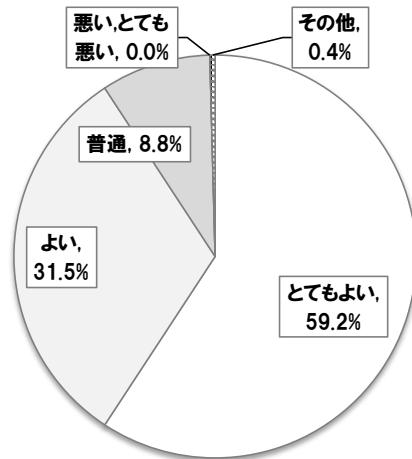

● 社会実験 実施要項 ●

○ 目的

- ・将来的にアニメを活用した路面案内などを運用する際の参考とするため、社会実験として実施をする。
- ・作成した案内板デザインは、アニメプロジェクトを参加型・発表の場として盛り上げるために活用する。
- ・参加者だけではなく来街者にもまちへの関心を高めてもらう。

○ 内容

- ・区立大泉小学校および区立大泉東小学校の子どもたちに、会場への案内板に掲載するイラストを作成してもらう。

○ 展示物

- ・イラストつき案内板
(A3 縦:縦 42.5cm×横 30cm) 全 58 作品

○ 展示場所

- ・右図 点線部沿道

〔展示場所〕

▲イラストを描いてもらっている様子(大泉小学校にて)

▲当日設置した案内板の例

▲子どもたちが描いたイラストの一覧

● 社会実験 アンケート結果（一部） ●

・「アニメプロジェクト in 大泉 2013」 妙延寺会場にお越しいただいた 238 名の方からご回答いただきました。

○年代

○お住まい

○大泉のイメージ(2票以上)

項目	回答数
アニメ	69
東映	20
みどり・自然・公園	17
999	15
住みやすい	13
子供・子育て	9
にぎやか・活気	9
きれい	5
畑	5
スタジオ・制作会社	4
松本零士	4
なごやか・のどか	4
さくら	4
高級・おしゃれ	4
ローカル・地元	4
商店街・買い物	3
OZ・映画館	3
マンガ・漫画家	3
わからない・ない	3
特撮	3
大根(練馬大根)	2
都会	2
プリキュア	2
良い	2

○案内板にアニメを使うことについて…

♪ まちづくり懇談会で検討した大泉街道の整備が完了しました

これまでもまちづくりニュースで整備の進捗をお伝えしてきた大泉街道歩道部分の整備が完了しました。

設置されたベンチは憩いの場となっているほか、整備された場所の前で大泉を紹介するテレビ番組の撮影が行われるなど、早くも「まちの顔」となっています。

▲ 整備前

▲ 整備後

植栽のテーマ 「Stardust Flowers」