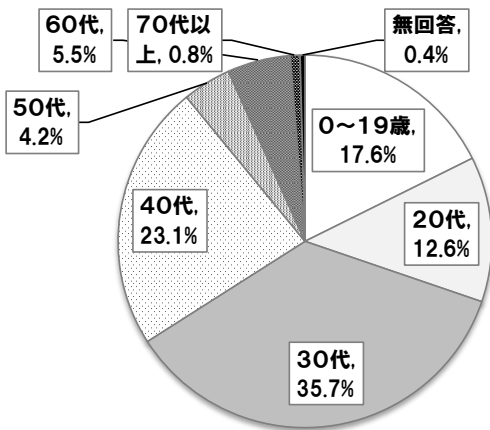

● 社会実験 実施要項 ●

○ 目的

- ・将来的にアニメを活用した路面案内などを運用する際の参考とするため、社会実験として実施をする。
- ・作成した案内板デザインは、アニメプロジェクトを参加型・発表の場として盛り上げるために活用する。
- ・参加者だけではなく来街者にもまちへの関心を高めてもらう。

○ 内容

- ・区立大泉小学校および区立大泉東小学校の子どもたちに、会場への案内板に掲載するイラストを作成してもらう。

○ 展示物

- ・イラストつき案内板
(A3 縦:縦 42.5cm×横 30cm) 全 58 作品

○ 展示場所

- ・右図 点線部沿道

〔展示場所〕

▲イラストを描いてもらっている様子(大泉小学校にて)

▲当日設置した案内板の例

▲子どもたちが描いたイラストの一覧

● 社会実験 アンケート結果（一部） ●

・「アニメプロジェクト in 大泉 2013」 妙延寺会場にお越しいただいた 238 名の方からご回答いただきました。

○年代

○お住まい

○大泉のイメージ(2票以上)

項目	回答数
アニメ	69
東映	20
みどり・自然・公園	17
999	15
住みやすい	13
子供・子育て	9
にぎやか・活気	9
きれい	5
畑	5
スタジオ・制作会社	4
松本零士	4
なごやか・のどか	4
さくら	4
高級・おしゃれ	4
ローカル・地元	4
商店街・買い物	3
OZ・映画館	3
マンガ・漫画家	3
わからない・ない	3
特撮	3
大根(練馬大根)	2
都会	2
プリキュア	2
良い	2