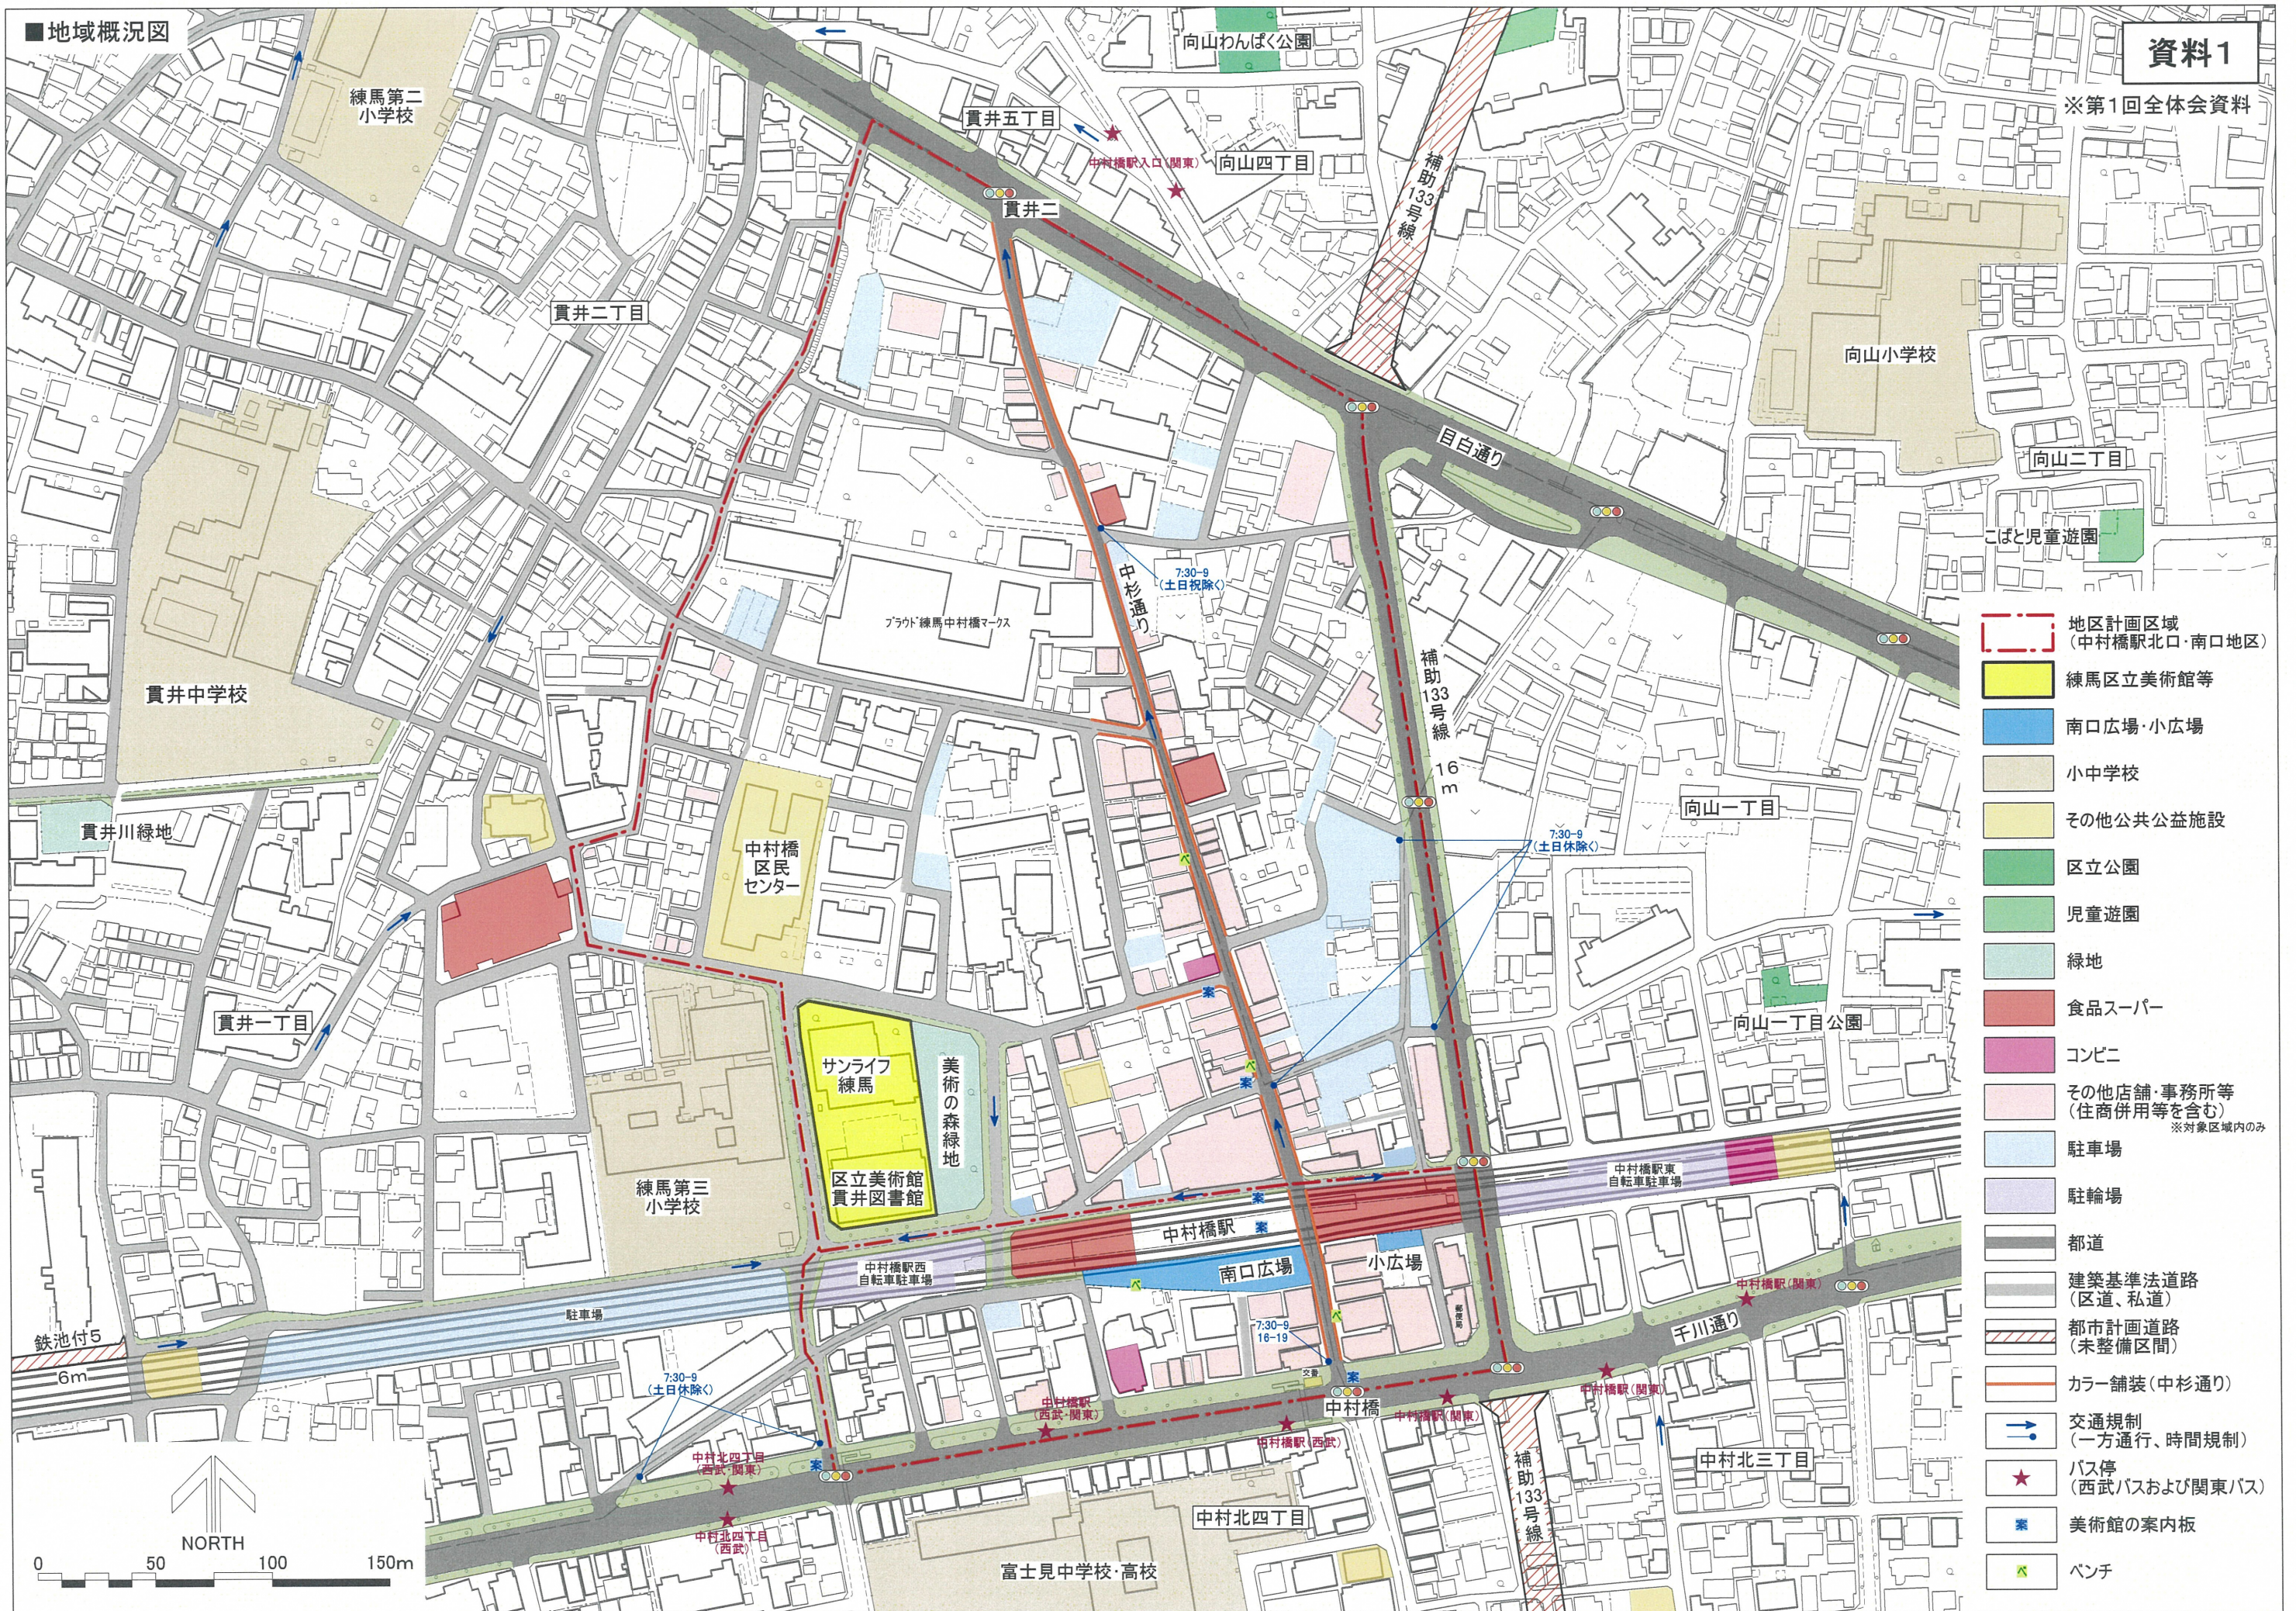

■ 地域概況図

資料1

※第1回全体会資料

- 地区計画区域 (中村橋駅北口・南口地区)
- 練馬区立美術館等
- 南口広場・小広場
- 小中学校
- その他公共公益施設
- 区立公園
- 児童遊園
- 緑地
- 食品スーパー
- コンビニ
- その他店舗・事務所等 (住商併用等を含む) ※対象区域内のみ
- 駐車場
- 駐輪場
- 都道
- 建築基準法道路 (区道、私道)
- 都市計画道路 (未整備区間)
- カラー舗装 (中杉通り)
- 交通規制 (一方通行、時間規制)
- ★ バス停 (西武バスおよび関東バス)
- 美術館の案内板
- ▲ バンチ