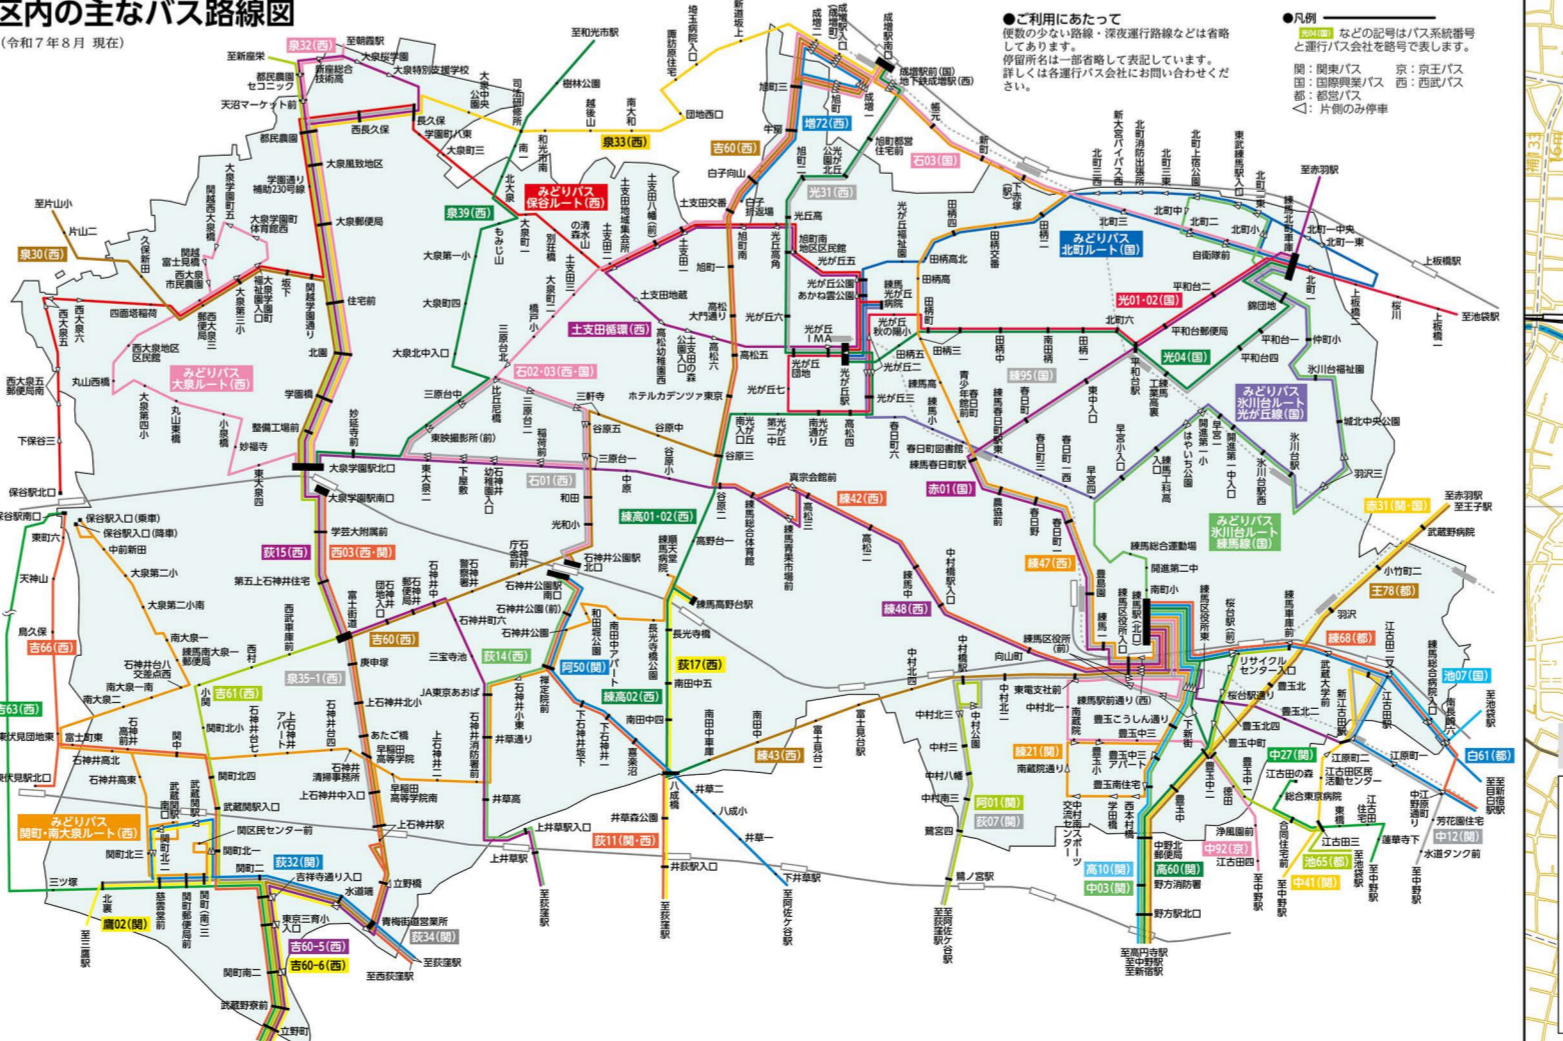

練馬区全図

令和7年(2025年)8月現在 編集:練馬区区长室広藤広報課

大泉学園駅周辺案内図

※大泉学園駅周辺案内図 地図索引 C-4

大泉学園駅
 ●大泉学園駅(有) 1
 ●大泉学園駅(有) 2
 ●大泉学園駅(有) 3
 ●大泉学園駅(有) 4
 ●大泉学園駅(有) 5
 ●大泉学園駅(有) 6
 ●大泉学園駅(有) 7
 ●大泉学園駅(有) 8
 ●大泉学園駅(有) 9
 ●大泉学園駅(有) 10
 ●大泉学園駅(有) 11
 ●大泉学園駅(有) 12
 ●大泉学園駅(有) 13
 ●大泉学園駅(有) 14
 ●大泉学園駅(有) 15
 ●大泉学園駅(有) 16
 ●大泉学園駅(有) 17
 ●大泉学園駅(有) 18
 ●大泉学園駅(有) 19
 ●大泉学園駅(有) 20

光が丘区民センター周辺案内図

※光が丘区民センター周辺案内図 地図索引 G-3

光が丘区民センター
 ●光が丘区民センター(有) 1
 ●光が丘区民センター(有) 2
 ●光が丘区民センター(有) 3
 ●光が丘区民センター(有) 4
 ●光が丘区民センター(有) 5
 ●光が丘区民センター(有) 6
 ●光が丘区民センター(有) 7
 ●光が丘区民センター(有) 8
 ●光が丘区民センター(有) 9
 ●光が丘区民センター(有) 10
 ●光が丘区民センター(有) 11
 ●光が丘区民センター(有) 12
 ●光が丘区民センター(有) 13
 ●光が丘区民センター(有) 14
 ●光が丘区民センター(有) 15
 ●光が丘区民センター(有) 16
 ●光が丘区民センター(有) 17
 ●光が丘区民センター(有) 18
 ●光が丘区民センター(有) 19
 ●光が丘区民センター(有) 20

石神井庁舎周辺案内図

※石神井庁舎周辺案内図 地図索引 E-5

石神井公園駅
 ●石神井公園駅(有) 1
 ●石神井公園駅(有) 2
 ●石神井公園駅(有) 3
 ●石神井公園駅(有) 4
 ●石神井公園駅(有) 5
 ●石神井公園駅(有) 6
 ●石神井公園駅(有) 7
 ●石神井公園駅(有) 8
 ●石神井公園駅(有) 9
 ●石神井公園駅(有) 10
 ●石神井公園駅(有) 11
 ●石神井公園駅(有) 12
 ●石神井公園駅(有) 13
 ●石神井公園駅(有) 14
 ●石神井公園駅(有) 15
 ●石神井公園駅(有) 16
 ●石神井公園駅(有) 17
 ●石神井公園駅(有) 18
 ●石神井公園駅(有) 19
 ●石神井公園駅(有) 20