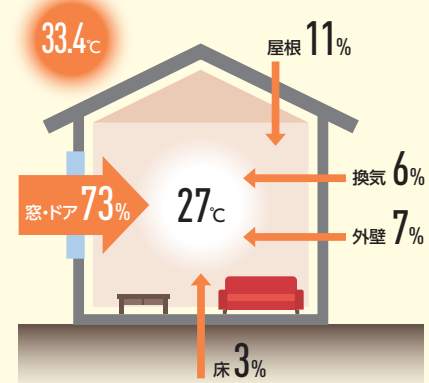

高断熱窓の効果を体験できるほか、窓のリフォームに関する相談ができます。
5月29日(金)・30日(土)、6月1日(月)~3日(水) 午前10時~午後4時(3日は午後2時まで)
場 区役所アトリウム 申 区HP

暑さは窓からやってくる!

導入のメリット!

夏の冷房時、家の窓やドアから侵入する熱の割合は約70%といわれています。高断熱窓にすることで、熱の侵入を減らし、快適に過ごせます。

他にもこんなメリットが!

- 熱中症やヒートショックの対策に!
- 冷暖房効率がアップし、光熱費の節約に!
- 結露を 방지、カビやダニの発生予防に!

設置費用の一部を補助しています! 詳しくは、区HPをご覧ください

夏の冷房時、熱が入り出る割合

出典:家庭の省エネハンドブック (令和8年3月東京都発行)

リサイクルセンターで!

申 当日会場へ

- 不用になったものでリサイクル工作
- プラスチックの分別方法に関するオープンハウス
- スケルトン清掃車の展示・実演
- 環境・清掃事業に関する展示など