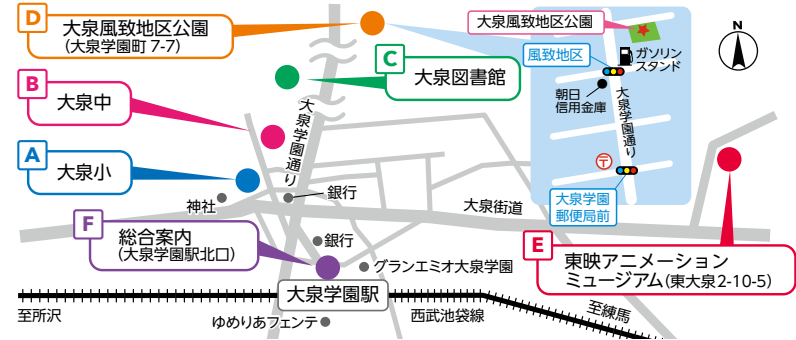

## A B Dの会場ですてきな景品が当たる抽選会を開催!

●スタンプラリーで!

A~Fの会場でスタンプを4つ以上集めると、抽選に参加できます。

●お買い物抽選券で!

対象の店舗で1,000円以上買い物をすると、抽選に参加できます。詳しくは、アニメプロジェクト公式サイトをご覧ください。

練馬区内共通商品券やオリジナルグッズなどがもらえる!

## D 大泉風致地区公園(大泉学園町商店会)

●キャラクターショー

①名探偵プリキュア! …12:30から  
 ②超宇宙刑事ギャバン インフィニティ  
 …15:00から

●ふれあい動物園

ヤギやウサギ、ヒヨコなどの小動物と触れ合うことができます。

名探偵プリキュア!

©ABC-A・東映アニメーション

## 大泉にはアニメがいっぱい!

大泉学園駅北口には「鉄腕アトム」「銀河鉄道999」「あしたのジョー」「うる星やつら」のキャラクターの銅像が設置されているほか、「銀河鉄道999」のアニメ主題歌は大泉学園駅の発車メロディーにもなっています。

©M/L・T