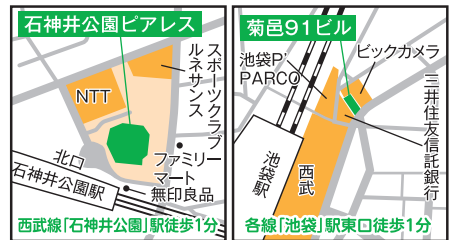

広告 お売り下さい。使わなくなった物。 〒179-0076 東京都練馬区土支田 3-47-8 電話(FAX)03-3922-0422 / 携帯電話 090-5500-5923 古道具くら