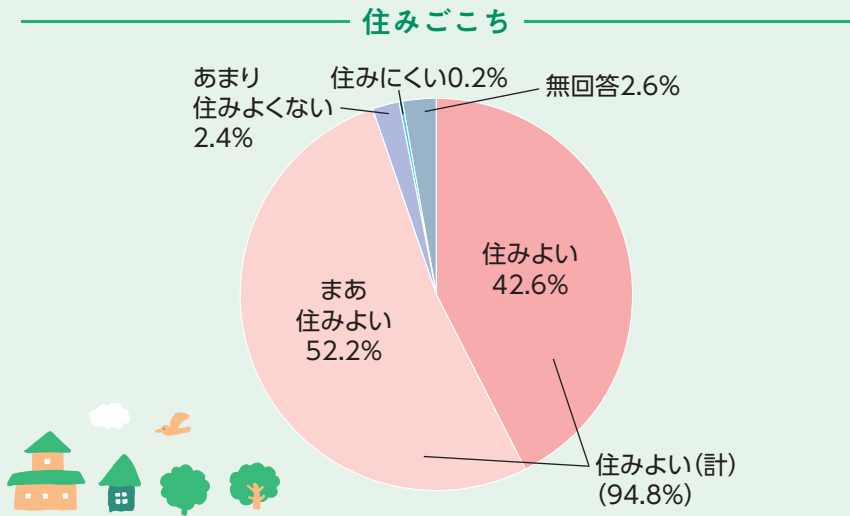

区民意識意向調査の主な結果を紹介

区政運営の基礎資料とするため、毎年度、区民意識意向調査を行っています。
令和4年度の調査結果の一部を紹介します。

問合せ 広聴担当係 ☎5984-4501

9割以上の方が住みよと感じています

今年度のテーマ

脱炭素社会に向けた取り組み

3割の方が「太陽光発電設備」と「LED照明」を導入したいと感じています

4月から太陽光パネル設置補助の上限を5万円から20万円へ大幅に引き上げます。詳しくは、区報4月11日号でお知らせします。

4割以上の方が「食品ロスの削減」に力を入れるべきと考えています

7月からリサイクルセンターで未利用食品の受け取りを常時行うなど、フードドライブ事業を拡充します。

調査結果がご覧になれます

▶ 閲覧場所: 区民事務所(練馬を除く)、図書館(南大泉図書館分室を除く)、地区区民館、青少年館、学校教育支援センター、男女共同参画センターえーる、区民情報ひろば(区役所西庁舎10階) ※区ホームページでもご覧になれます。

広告 広告の内容については、各広告主にお問い合わせください。 ※広告掲載のお問い合わせは広報係 ☎5984-2690。

庭木1本から承ります!

お客様へのお約束

- 庭木1本より明瞭料金
- トイレはお借りしません
- お茶はご遠慮します
- 土日でもOKです

「ねりま区報」をご覧の方に

生垣剪定
長さ1m 高さ2m
通常**2,200円**を
先着**10名様** (税込)
1,100円!

1本からのお庭サービス **ガーデンエクステラス**
東京中央支店 練馬区土支田3-19-12 営業時間 9:00~17:00
見積無料 **03-5933-2811**