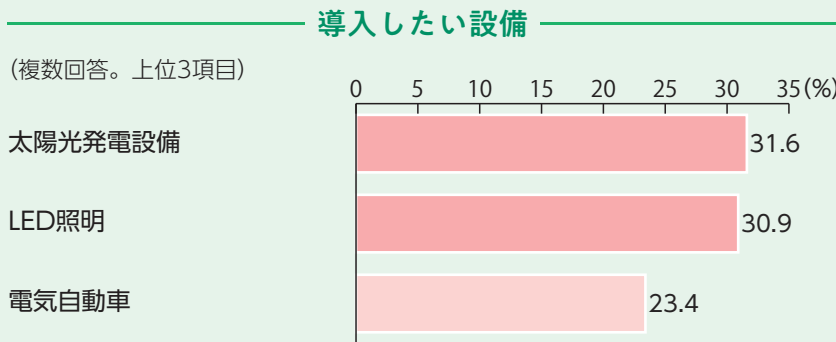

区民意識意向調査の主な結果を紹介

区政運営の基礎資料とするため、毎年度、区民意識意向調査を行っています。
令和4年度の調査結果の一部を紹介します。

問合せ 広聴担当係 ☎5984-4501

9割以上の方が住みよと感じています

今年度のテーマ

脱炭素社会に向けた取り組み

3割の方が「太陽光発電設備」と「LED照明」を導入したいと感じています

4月から太陽光パネル設置補助の上限を5万円から20万円へ大幅に引き上げます。詳しくは、区報4月11日号でお知らせします。

4割以上の方が「食品ロスの削減」に力を入れるべきと考えています

7月からリサイクルセンターで未利用食品の受け取りを常時行うなど、フードドライブ事業を拡充します。

調査結果がご覧になれます

▶ 閲覧場所: 区民事務所(練馬を除く)、図書館(南大泉図書館分室を除く)、地区区民館、青少年館、学校教育支援センター、男女共同参画センターえーる、区民情報ひろば(区役所西庁舎10階) ※区ホームページでもご覧になれます。