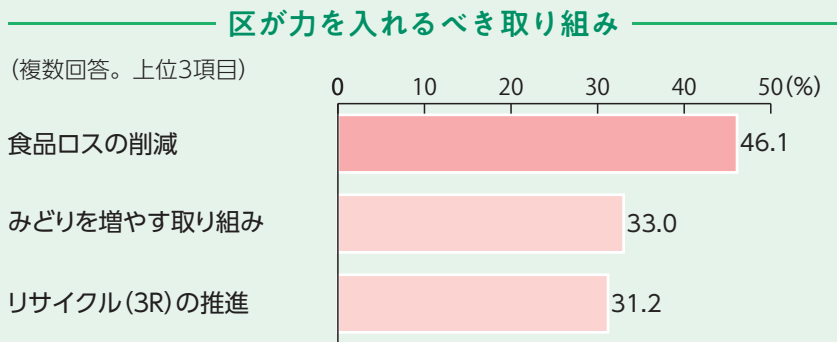

7月からリサイクルセンターで未利用食品の受け取りを常時行うなど、フードドライブ事業を拡充します。

調査結果がご覧になれます

▶ 閲覧場所: 区民事務所(練馬を除く)、図書館(南大泉図書館分室を除く)、地区区民館、青少年館、学校教育支援センター、男女共同参画センターえーる、区民情報ひろば(区役所西庁舎10階) ※区ホームページでもご覧になれます。

広告 広告の内容については、各広告主にお問い合わせください。 ※広告掲載のお問い合わせは広報係 ☎5984-2690。

庭木1本から承ります!

お客様へのお約束

- 庭木1本より明瞭料金
- トイレはお借りしません
- お茶はご遠慮します
- 土日でもOKです

「ねりま区報」をご覧の方に

生垣剪定
長さ1m 高さ2m
通常**2,200円**を
先着**10名様** (税込)
1,100円!

1本からのお庭サービス **ガーデンエクステラス**
東京中央支店 練馬区土支田3-19-12 営業時間 9:00~17:00
見積無料 **03-5933-2811**

家族葬は公益社

充実した設備で安心のお葬式を

- 明るくほのぼのサイズの式場
- 24時間安置可能
- ゆっくり休める控室

公益社では新型コロナウイルス感染拡大防止に努めています

事前相談 相談無料 随時受付中

公益社 ご葬儀相談センター [24時間・365日受付] さよならのこころ

「終活セット」資料をプレゼント! お電話にてお申込みください。

公益社 KOEKISHA **0120-347-556**

2021年10月オープン 公益社 練馬会館 練馬区豊玉北4-16-3 [220174]

広告 **家電を正しくリサイクル!** [テレビ・冷蔵庫・洗濯機・エアコン・小型家電] 回収致します

株式会社サン・グリーン TEL: 03-3994-1422

お申込みはWEBかお電話で 〒176-0012東京都練馬区豊玉北4-1-3 (平日10-17時 土日祝休み)