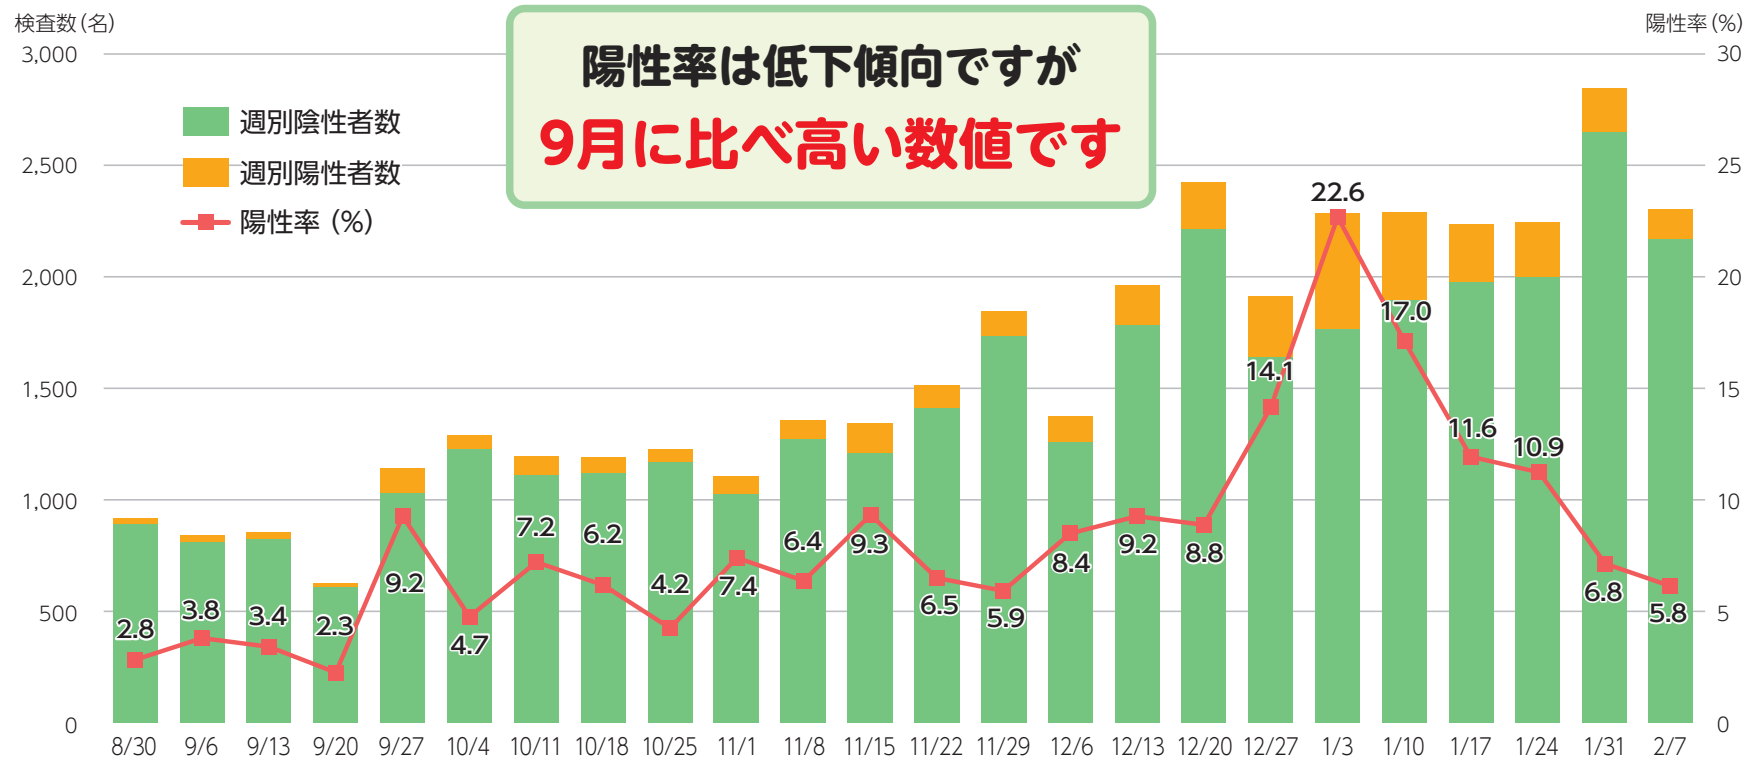

新型コロナウイルス感染症 区内の感染状況をお知らせします(2月13日時点)

気を緩めず、感染予防にご協力をお願いします

● **感染者数の推移**

● **陽性率の推移**

(公財)練馬区文化振興協会の催し

問合せ

☎3993-3311
<https://www.neribun.or.jp/>

公益財団法人 練馬区文化振興協会
 nerima cultural promotion association

練馬文化センター(大ホール)

優先 割引 小学生

5/29日 島津亜矢 歌怪獣襲来ツアー2021
 12:00-16:00開演

入場料 S席6,800円、A席5,000円(全席指定)
 予約 3月19日(金)午前10時から①③
 (購入は20日(例)午前10時から①②③)

練馬文化センター(大ホール)

割引 小学生

7/11日 練馬交響楽団第73回定期演奏会
 14:00開演

出演 金洪才(指揮)、練馬交響楽団(管弦楽)
 曲目 シューマン/交響曲第1番「春」など
 入場料 1,000円(全席指定)
 購入 3月12日(金)午前10時から①②③