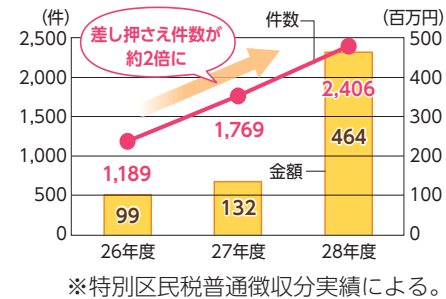

差し押さえ件数と金額