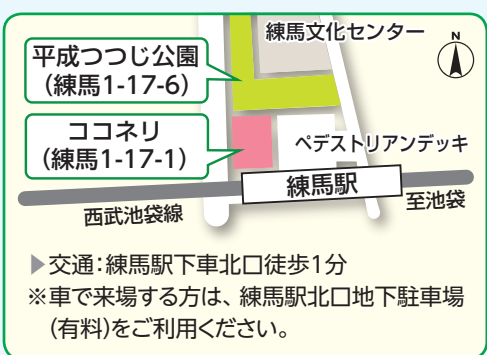

**女性スポーツ大会**

1 2とも▶申込:体育館やスポーツ振興課(区役所本庁舎8階)、区ホームページにある実施要項をご覧の上、1 5月6日 2 30日(必着)までに各申込先へ

**1 バドミントン**

▶対象:区内在住・在勤、または練馬区バドミントン協会登録の女性▶日時:5月20日(土)…3部・4部、21日(日)…1部・2部 いずれも午前9時から▶場所:総合体育館▶内容:ダブルスの個人戦トーナメント(4部制)▶費用:1組1,000円(保険料・シャトル代)▶問合せ:練馬区バドミントン協会 ☎3995-7435

**2 卓球**

▶対象:①PTAチーム(区内の同一小学校の児童の母親)②クラブチーム(区内在住・在勤の30歳以上の女性)▶日時:6月10日(土)午前9時から▶場所:光が丘体育館▶内容:団体戦(①2シングルス・1ダブルス②5シングルス)▶保険料など:400円▶問合せ:練馬区卓球連盟・吉浦 ☎090-8941-7447

Yori Dori Midori  
よりどりみどりねりま

**平成つつじ公園のつつじが見頃です**

見頃は久留米つつじが満開となる4月下旬までです。その後も平戸系、霧島系など各種のつつじが5月末まで咲き続けます。また、園内には樹齢約70年の久留米つつじなども多数植えられています。美しい花園の風景をお楽しみください。  
▶問合せ:東部公園出張所 ☎3994-8141

約600品種、1万株のつつじが植えられています

**4/29(祝) 第3回練馬つつじフェスタ**

模擬店やステージショー(日本太鼓ショー、音楽ライブ)、小学生写生大会などを実施します。また、ペDESTリアンデッキ(歩行者回廊)では、地方物産品の販売や顔に絵を描くフェイスペインティングなどを行います。  
▶日時:4月29日(祝)午前9時30分~午後5時(小雨決行)  
▶区の担当:商工係▶問合せ:渡部 ☎090-9819-4761