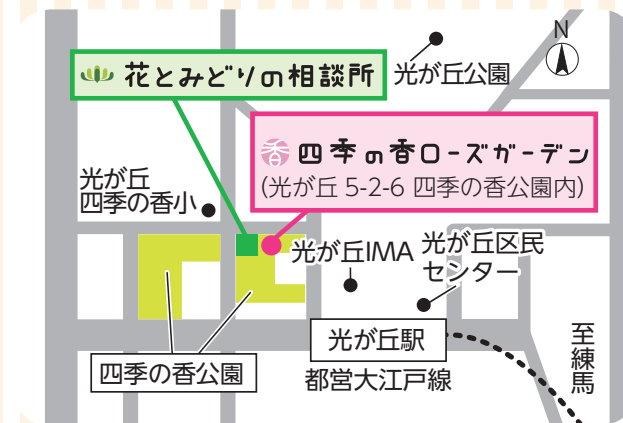

- ▶交通:光が丘駅下車A4出口徒歩6分
- ▶開園時間:午前9時～午後5時
- ▶休園日:火曜