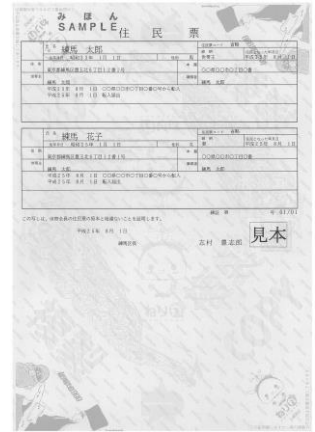

「銀河鉄道999のメーテル」に加えて

「ねり丸」も登場！

キャラクター入り証明書が変わります

練馬区は、平成21年8月から名誉区民で漫画家の松本零士氏原作「銀河鉄道999」のキャラクターが描かれた住民票や戸籍などの証明書を発行している。区民に最も身近な証明書などにアニメキャラクターを取り入れることで、区民にアニメへの愛着を深めてもらうとともに、「アニメのまち練馬区」をアピールすることを目的に行ってきた。

この度、「アニメのまち練馬区」の更なるイメージアップを図るため、これまでのデザインに、練馬区公式アニメキャラクター「ねり丸」を加え、8月1日から発行する。発行期間は平成25年8月1日から28年7月31日まで。

新しい証明書の見本

【新しいデザイン】

住民票の上部・下部

練馬区の名誉区民で「銀河鉄道999」の原作者である松本零士氏のご協力により、区で発行する証明書には、銀河鉄道999の主人公星野哲郎やメーテル、車掌さんが描かれ、証明書の偽造など不正な使用を防止するため、999号の絵柄が透かして入っていた。

この度、松本零士氏の快諾を得て、これまでの証明書用紙デザインに「ねり丸」を加えた。キャラクター入りの証明書は、住民票の写し、戸籍関係の証明、課税（非課税）証明・納税証明。発行窓口や受付時間については区ホームページに掲載している。

【練馬区公式アニメキャラクター「ねり丸」とは？】

平成23年3月、「アニメのまち練馬区」をPRするため誕生したねり丸は、「練馬大根」と区の名前の「馬」をモチーフとしており、頬の赤みは練馬の「N」をかたどっている。名前は、練馬のねりと愛らしく丸みのある容姿から名付けられた。ねり丸が主人公の短編アニメが公開されている他、ツイッターを発信するなど、幅広く活躍している