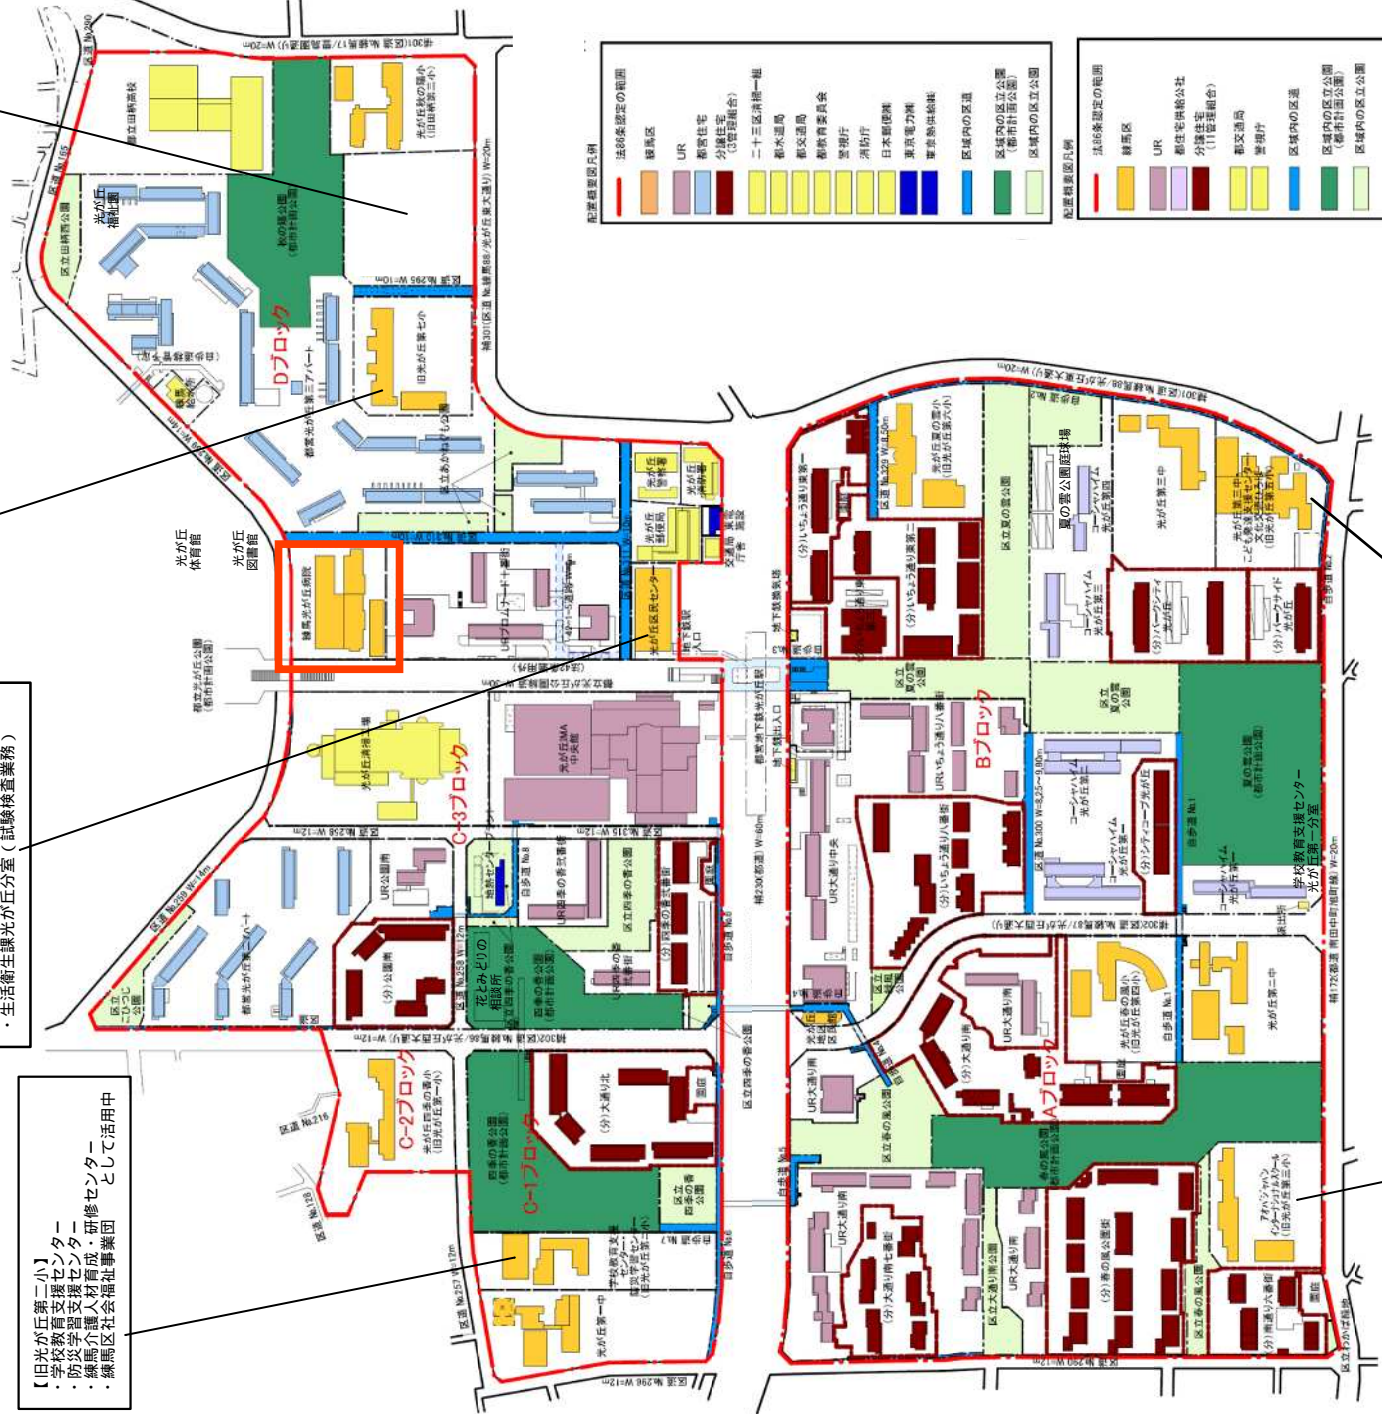

光が丘地区 施設配置図

- 【光が丘区民センター】
- ・光が丘区民事務所
 - ・光が丘区民ホール
 - ・光が丘総合福祉事務所
 - ・光が丘総合福祉支援センター
 - ・心身障害者福祉センター
 - ・はつらつセンター
 - ・光が丘ボランティア・地域福祉推進コーナー
 - ・光が丘サイバー生活支援センター
 - ・障害者地域生活支援センター
 - ・光が丘女子まなま家庭支援センター
 - ・光が丘びびびおまかせ相談所
 - ・光が丘保健相談所
 - ・光が丘保健出張所
 - ・生活衛生課光が丘分室（試験検査業務）

- 【旧光が丘第二小】
- ・学校教育支援センター
 - ・防犯学習支援センター
 - ・練馬区社会福祉事業団

【旧光が丘第七小】
障害者福祉施設等の
改修時に一時的に活用予定

【光が丘第四中跡地】
光が丘病院の移転先

配置標準図式明

法88条規定の範囲	緑地帯	UR	新築住宅	分譲住宅 (管理組合)	二十三区清掃一組	都水運局	都交通局	都教育委員会	警視庁	消防庁	日本郵政	東京電力	東京ガス	区域内の公道	区域内の区立公園	区域内の区立公園 (都市計画公園)	区域内の区立公園
配置標準図式明	法88条規定の範囲	緑地帯	UR	新築住宅	分譲住宅 (管理組合)	都水運局	都交通局	都教育委員会	警視庁	消防庁	日本郵政	東京電力	東京ガス	区域内の公道	区域内の区立公園	区域内の区立公園 (都市計画公園)	区域内の区立公園