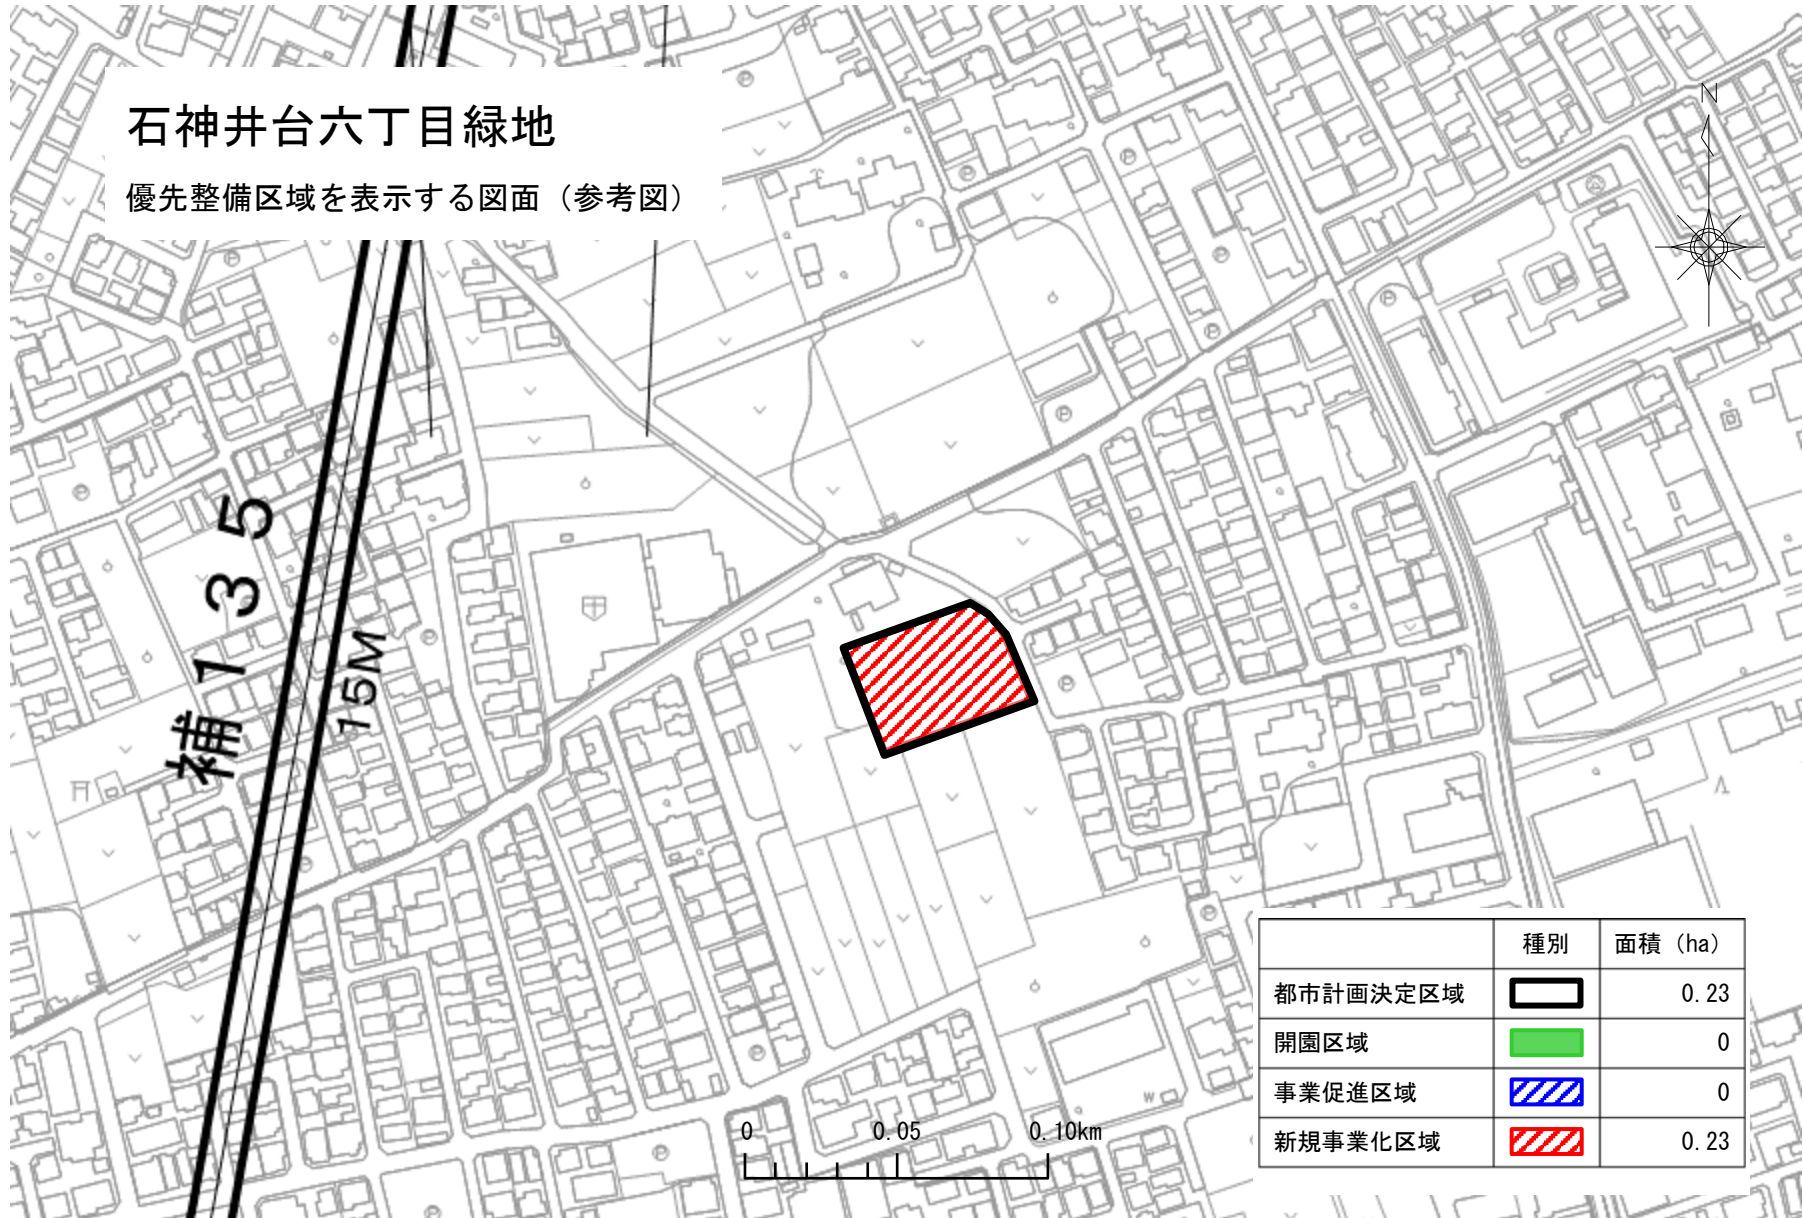

# 石神井台六丁目緑地

優先整備区域を表示する図面（参考図）

この地図は、東京都知事の承認を受けて、東京都縮尺 2,500 分の 1 地形図を利用して作成したものである。（承認番号）31 都市基交著第 1 号  
（承認番号） 31 都市基街都第 174 号、令和元年 10 月 10 日