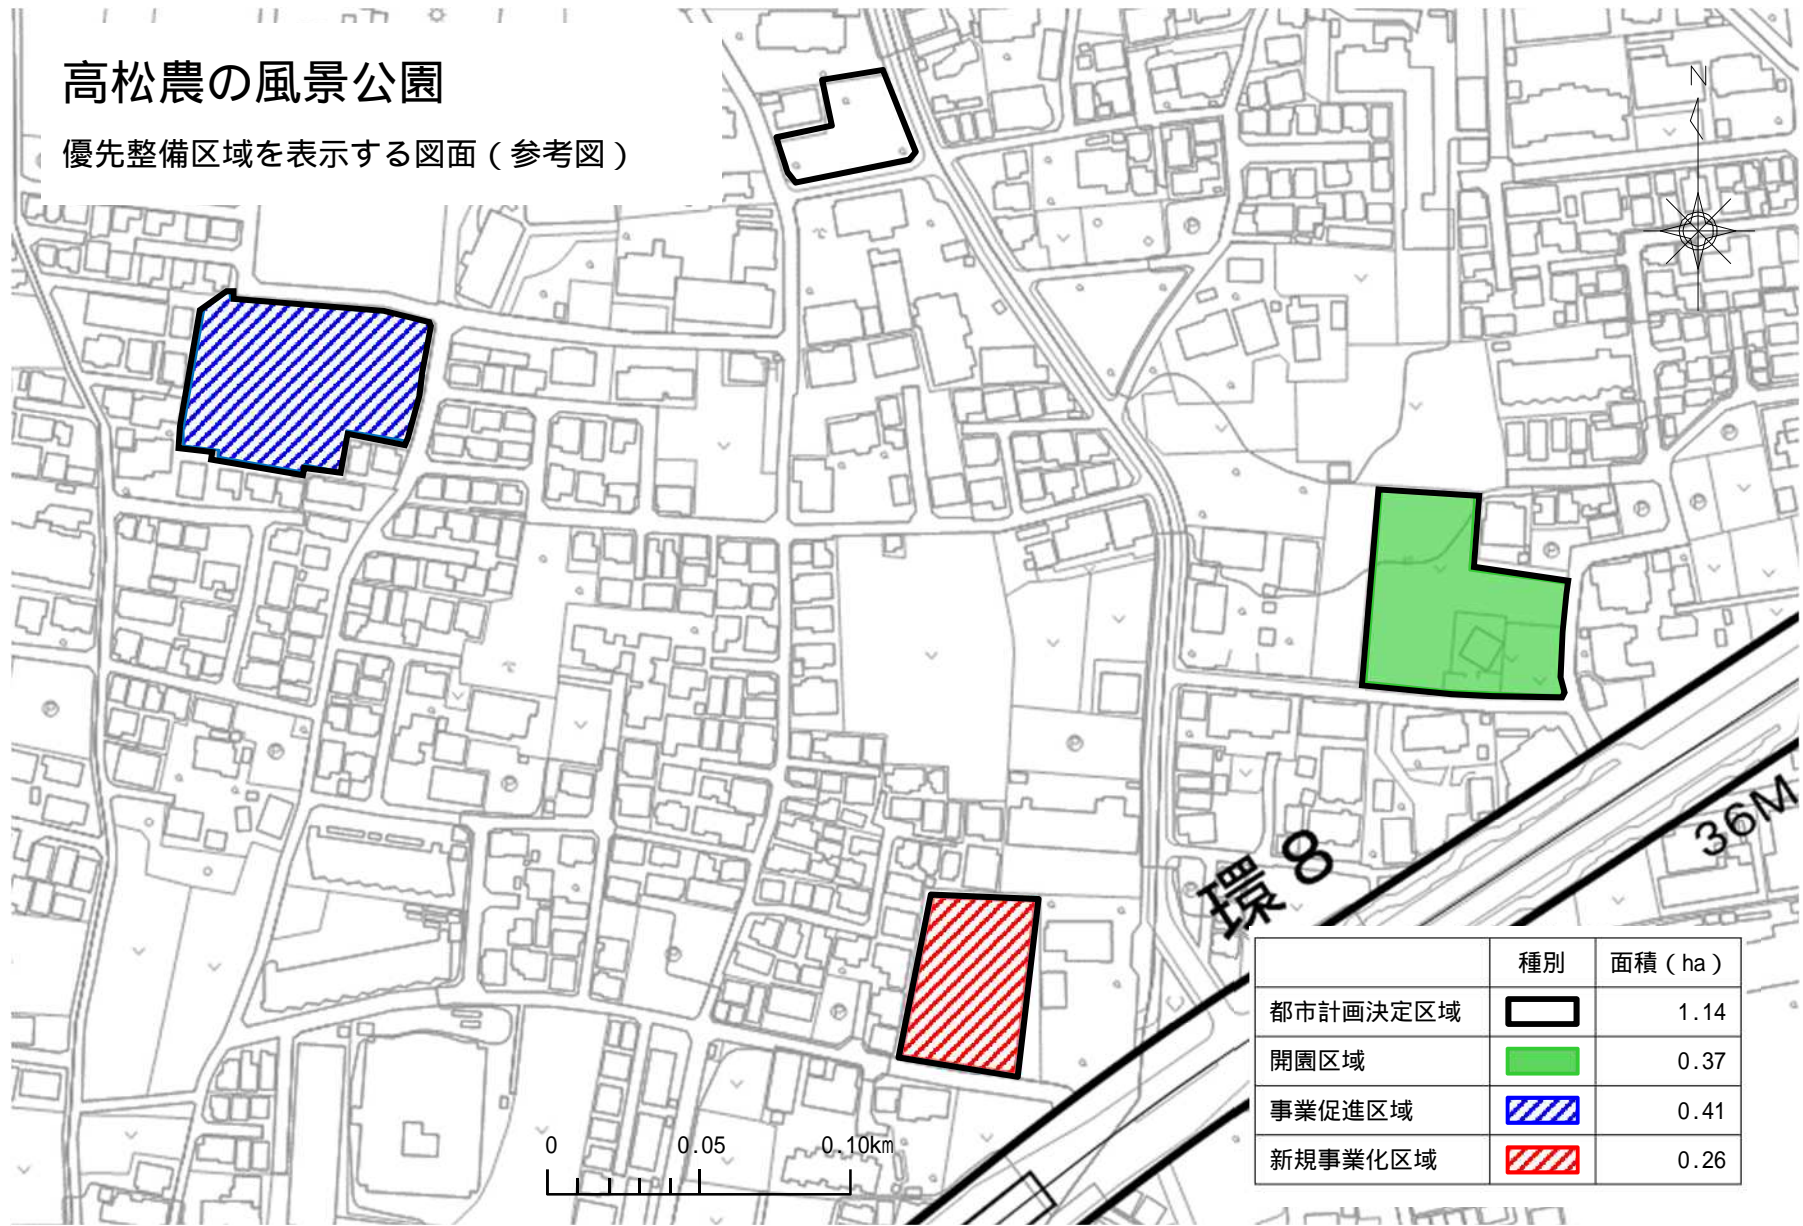

高松農の風景公園

優先整備区域を表示する図面（参考図）

この地図は、東京都知事の承認を受けて、東京都縮尺2,500分の1地形図を利用して作成したものである。(承認番号)31都市基交著第1号
(承認番号) 31都市基街都第174号、令和元年10月10日