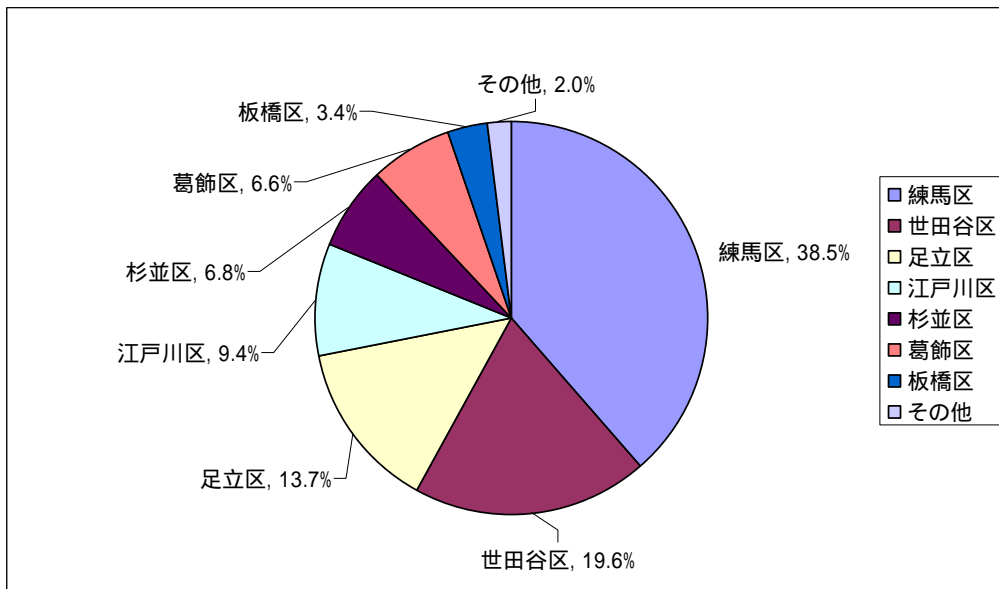

## 練馬区の現状と特徴（追加資料 2）

## 区部の市街化区域内農地面積の割合

練馬区は区部の中で一番市街化区域内農地面積の割合が高く、全体の 40% 近くを占めている。

区部の市街化区域内農地面積の占有率（平成 21 年 1 月）

（出典：平成 21 年東京都農業会議調べ）

## 東京都内（島しょ部を除く）の経営耕地面積の割合（平成 17 年）

練馬区の経営耕地の占有面積の割合は東京都（島しょ部を除く）の中で 5 番目に高く、全体の 4.8% を占めている。

東京都内（島しょ部を除く）の経営耕地面積の占有率（平成 17 年）

（出典：平成 17 年農林業センサス）