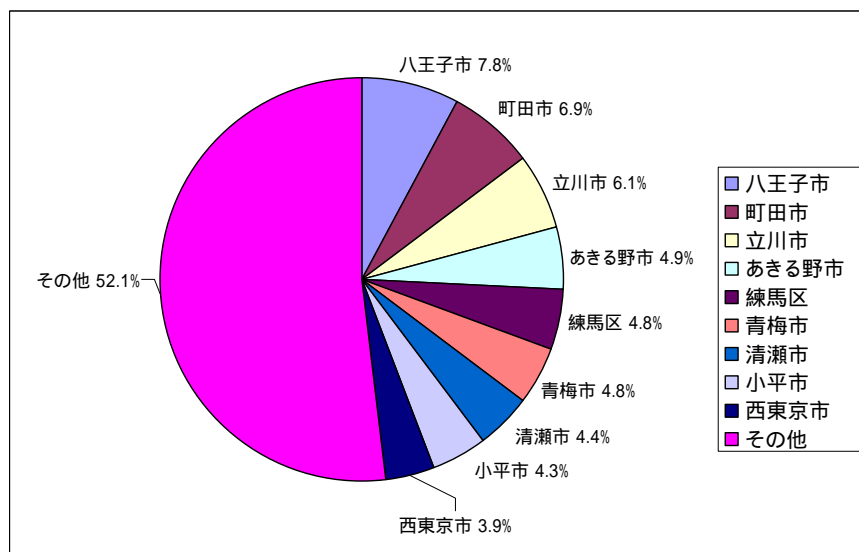

## 区部の市街化区域内農地面積の割合

練馬区は区部の中で一番市街化区域内農地面積の割合が高く、全体の 40% 近くを占めている。

区部の市街化区域内農地面積の占有率（平成 21 年 1 月）

（出典：平成 21 年東京都農業会議調べ）

## 東京都内（島しょ部を除く）の経営耕地面積の割合（平成 17 年）

練馬区の経営耕地の占有面積の割合は東京都（島しょ部を除く）の中で 5 番目に高く、全体の 4.8% を占めている。

東京都内（島しょ部を除く）の経営耕地面積の占有率（平成 17 年）

（出典：平成 17 年農林業センサス）