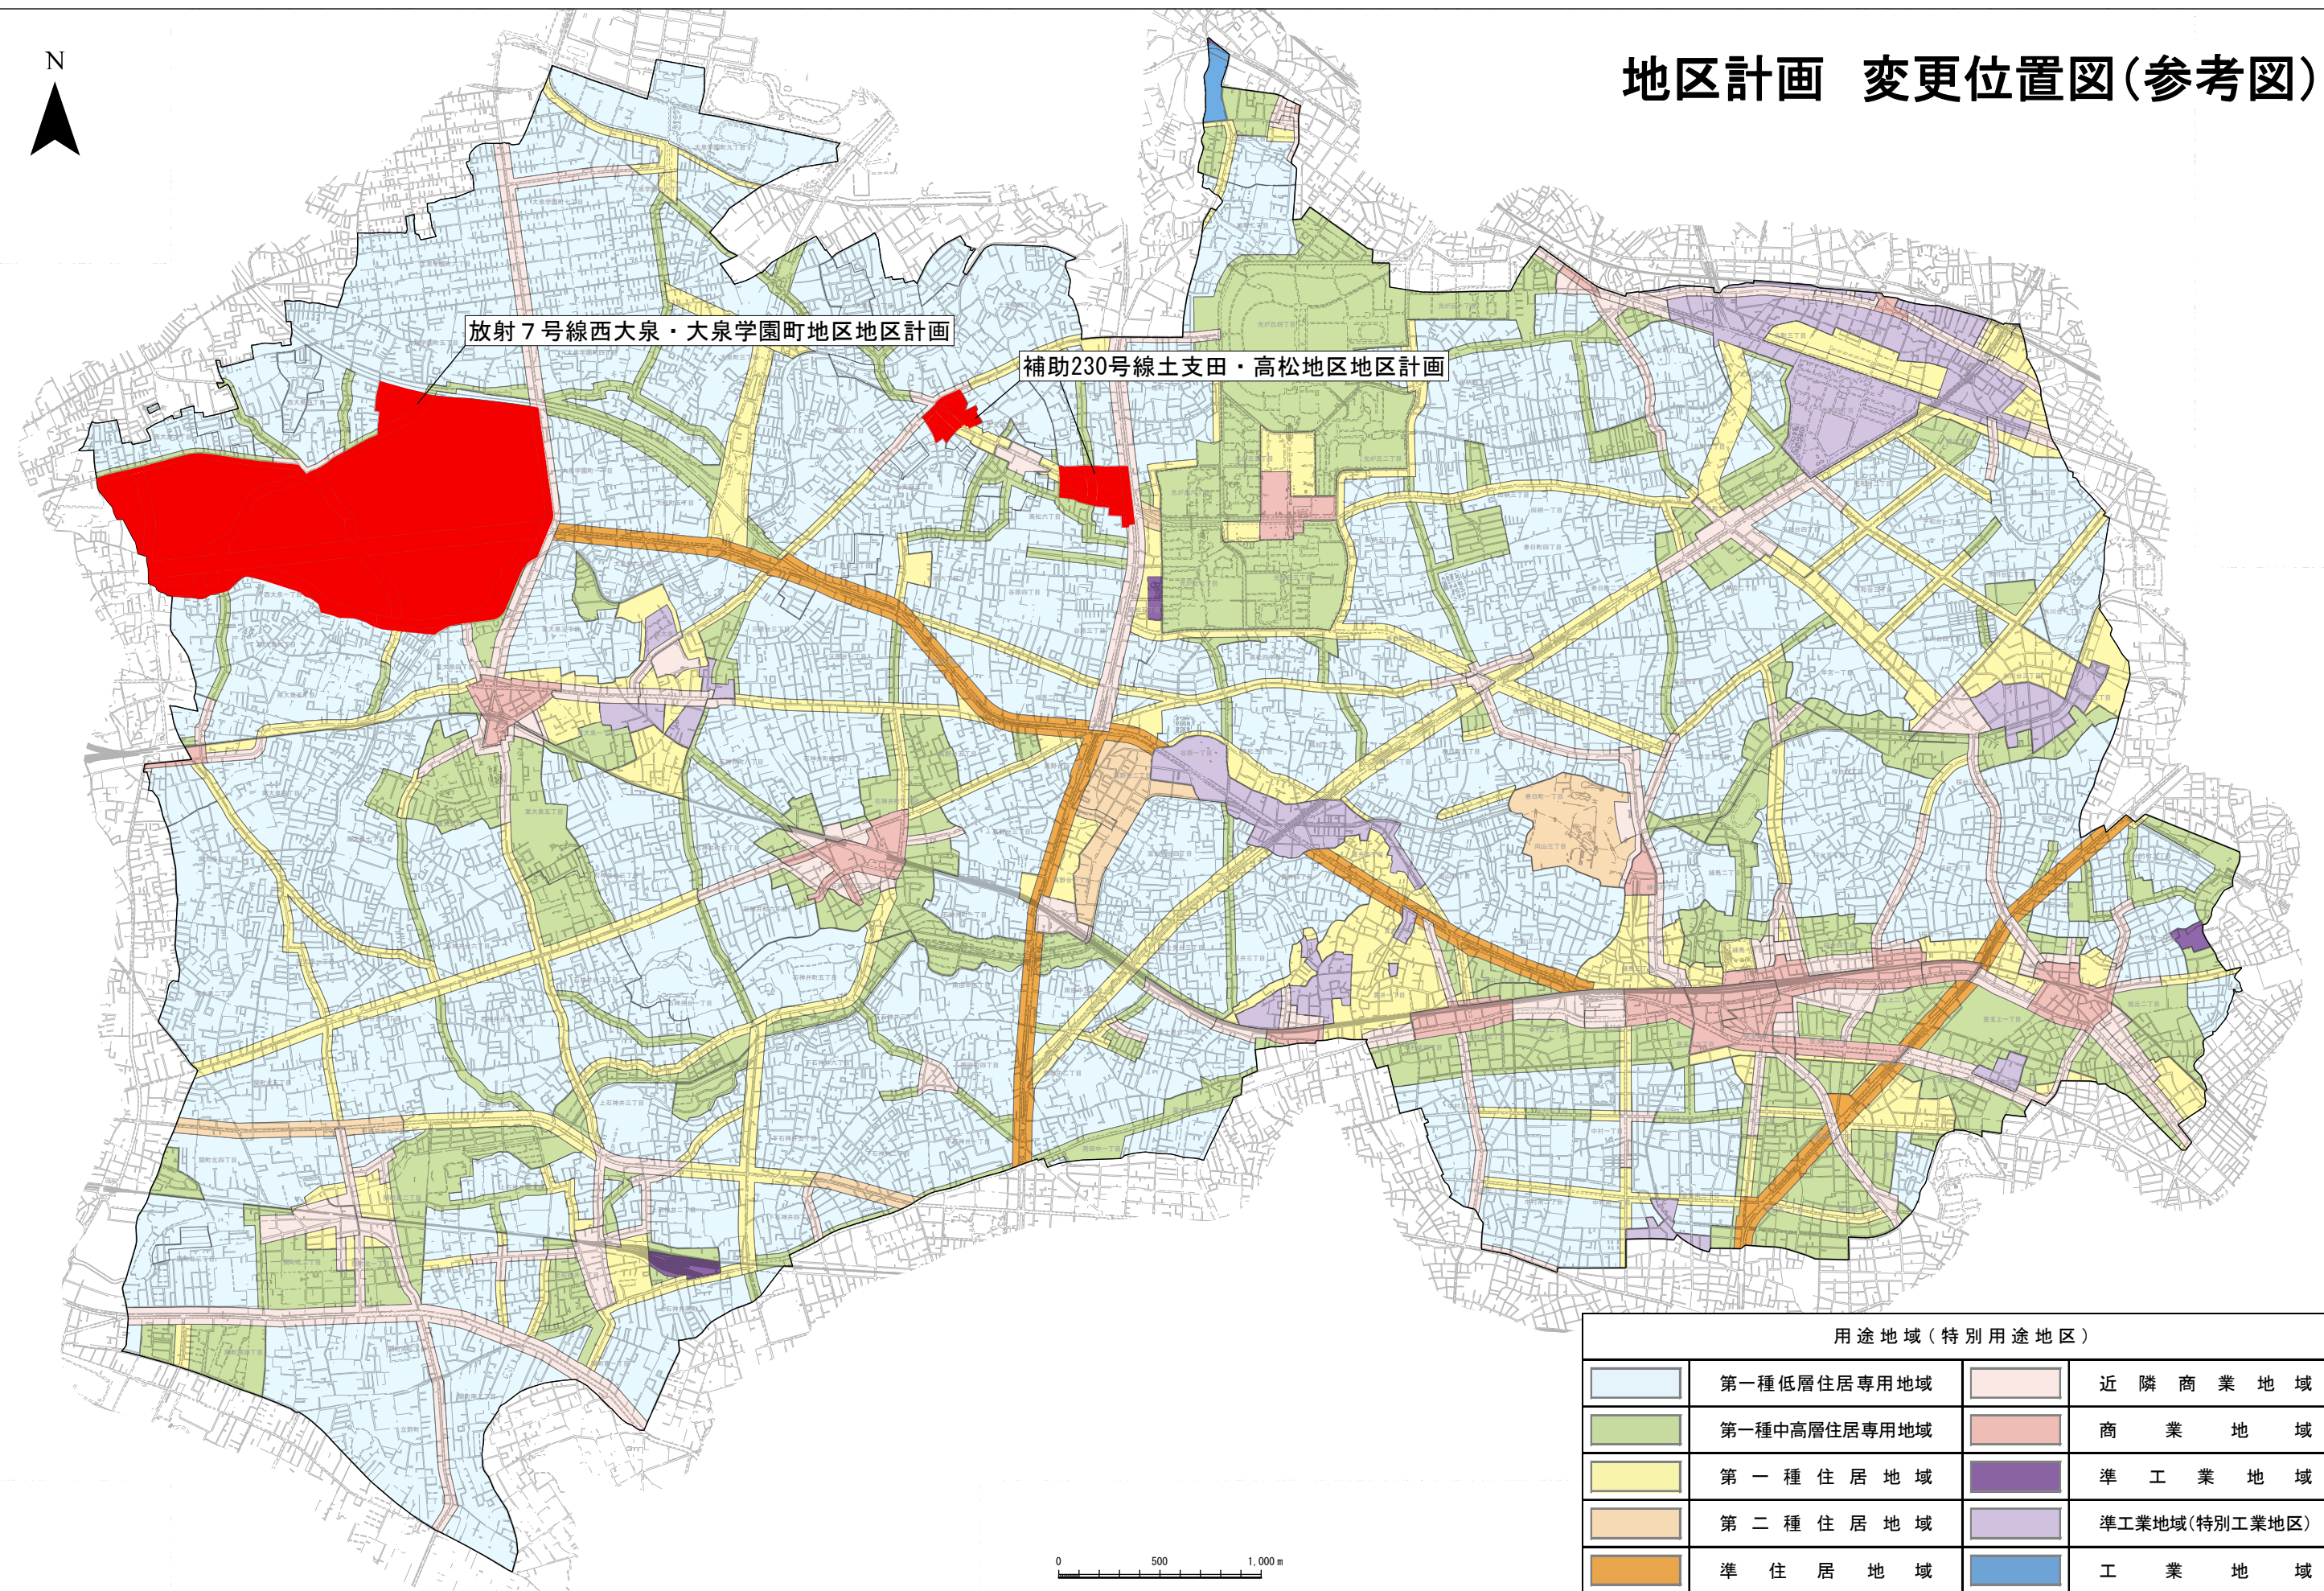

# 地区計画 変更位置図(参考図)

N

放射7号線西大泉・大泉学園町地区地区計画

補助230号線土支田・高松地区地区計画

用途地域(特別用途地区)			
	第一種低層住居専用地域		近隣商業地域
	第一種中高層住居専用地域		商業地域
	第一種住居地域		準工業地域
	第二種住居地域		準工業地域(特別工業地区)
	準住居地域		工業地域