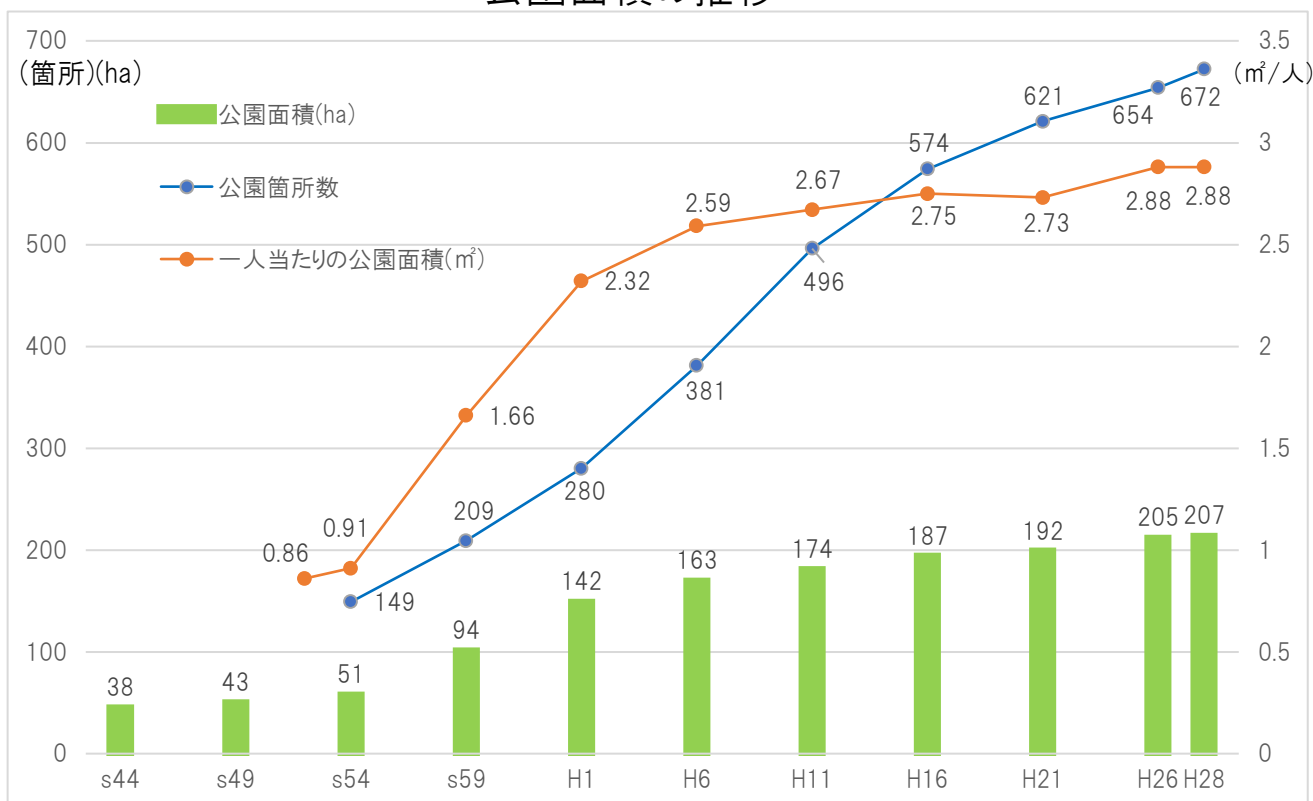

公園面積の推移

公園面積と管理費用の推移