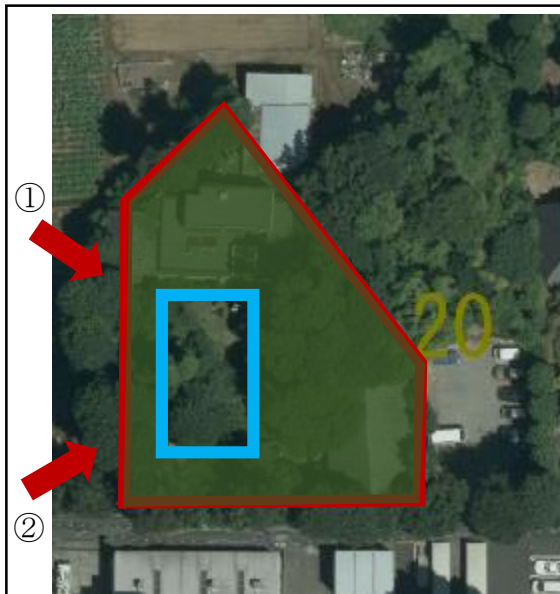

保護樹林の一部指定解除について（報告）
（令和5年3月14日～令和5年8月1日）

	指定 番号	指定日	一部解除日	解除前の面積	解除面積	解除後の面積	所在地
1	8	昭和52年 3月1日	令和5年 5月25日	1,332㎡	350㎡	982㎡	関町北3-20

保護樹林の一部指定解除について（報告）
 （令和5年3月14日～令和5年8月1日）

1

（案内図）

指定番号	8
所在地	関町北3-20
一部解除日	令和5年5月25日
解除前の面積	1,332㎡
解除面積	350㎡
解除後の面積	982㎡

（現況写真）

□ : 解除前 1,332㎡
 □ : 解除 350㎡
 ■ : 解除後 982㎡