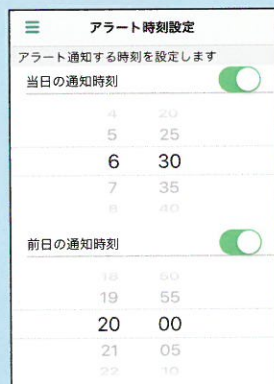

ごみに関する最新情報を確認。

ごみ関連施設ってどこ？

資源・ごみ分別辞典

お知らせ

MAP

アプリをダウンロードしたら…

エリア設定により、お住いの地域の収集日が分かります。

① アプリを起動

② エリアを設定  
お住いの地域を選択

設定完了

アラート機能設定により、収集日をお知らせします。

① メニューから設定をタップ

② 当日または前日に時刻を設定

③ 通知がほしい項目にチェック

設定完了

設定時刻に通知が届きます※