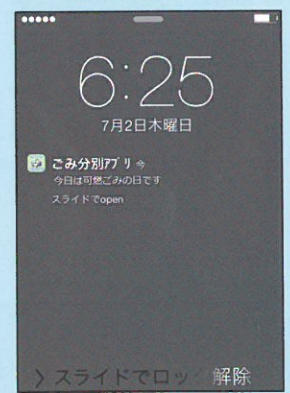

② エリアを設定  
お住いの地域を選択

設定完了

アラート機能設定により、収集日をお知らせします。

① メニューから設定をタップ

② 当日または前日に時刻を設定

③ 通知がほしい項目にチェック

設定完了

設定時刻に通知が届きます※