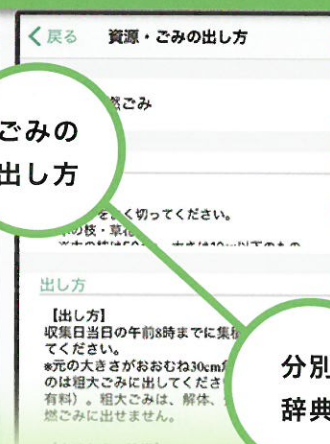

# 資源・ごみ分別アプリ

練馬区公式アニメキャラクター  
ねり丸 © 練馬区

1

### 収集日・アラート設定

ごみの出し忘れ防止に

カレンダー

アラート  
通知

2

### 分別辞典・出し方

出し方を簡単検索

ごみの  
出し方

分別  
辞典

3