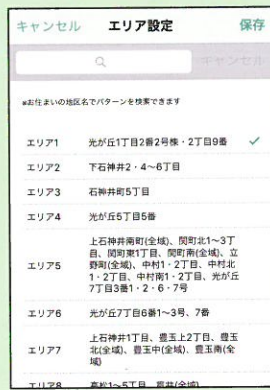

# 資源・ごみに関する便利な機能が盛り沢山! いつでもどこでも手軽に情報を得られます

ごみの分け方が分からない。

燃やせるごみ・燃やせないごみっていつ出すんだっけ？

忙しくて電話できない。

資源・ごみの出し方

カレンダー

よくある質問

コレってどうやって出すの？

ごみに関する最新情報を確認。

ごみ関連施設ってどこ？

資源・ごみ分別辞典

お知らせ

MAP

アプリをダウンロードしたら…

エリア設定により、お住いの地域の収集日が分かります。

① アプリを起動

② エリアを設定  
お住いの地域を選択

設定完了

アラート機能設定により、収集日をお知らせします。

① メニューから設定をタップ

② 当日または前日に時刻を設定

③ 通知がほしい項目にチェック

設定完了

設定時刻に通知が届きます※