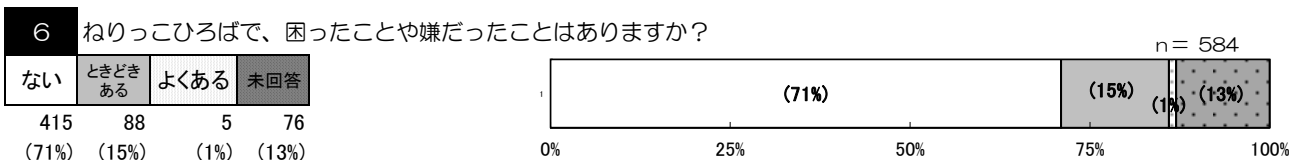

平成28年度 利用者アンケート集計結果

(**ねりっこひろば**)

実施期間 平成28年9月26日～10月14日
 配布数 1624名
 回答数 663件
 回答率 41%

※集計結果の%は、少数点第1位を四捨五入して表記しています。そのため、合計が100%に満たない、あるいは超える場合があります。

7 ねりっこ学童クラブの友だちと遊んだことはありますか？

n = 559

ある	ない	未回答
324	184	51
(58%)	(33%)	(9%)