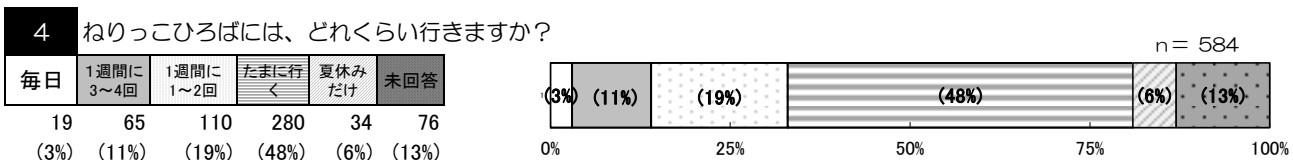

平成28年度 利用者アンケート集計結果

(**ねりっこひろば**)

実施期間 平成28年9月26日～10月14日
 配布数 1624名
 回答数 663件
 回答率 41%

※集計結果の%は、少数点第1位を四捨五入して表記しています。そのため、合計が100%に満たない、あるいは超える場合があります。

7 ねりっこ学童クラブの友だちと遊んだことはありますか？

n = 559

ある	ない	未回答
324	184	51
(58%)	(33%)	(9%)