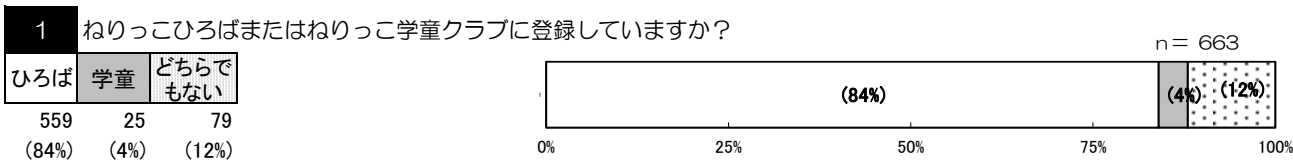

平成28年度 利用者アンケート集計結果

(**ねりっこひろば**)

実施期間 平成28年9月26日～10月14日
 配布数 1624名
 回答数 663件
 回答率 41%

※集計結果の%は、少数点第1位を四捨五入して表記しています。そのため、合計が100%に満たない、あるいは超える場合があります。

7 ねりっこ学童クラブの友だちと遊んだことはありますか？

n = 559

ある	ない	未回答
324	184	51
(58%)	(33%)	(9%)