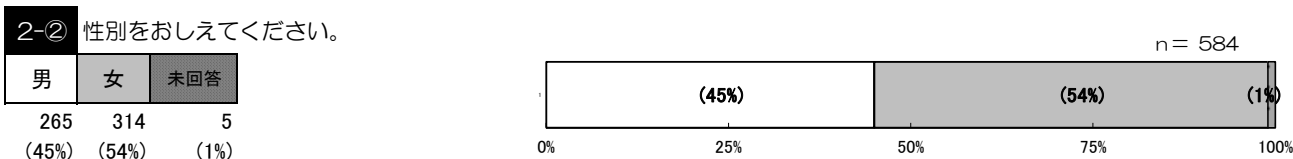

平成28年度 利用者アンケート集計結果

(**ねりっこひろば**)

実施期間 平成28年9月26日～10月14日
 配布数 1624名
 回答数 663件
 回答率 41%

※集計結果の%は、少数点第1位を四捨五入して表記しています。そのため、合計が100%に満たない、あるいは超える場合があります。

7 ねりっこ学童クラブの友だちと遊んだことはありますか？

n = 559

ある	ない	未回答
324	184	51
(58%)	(33%)	(9%)