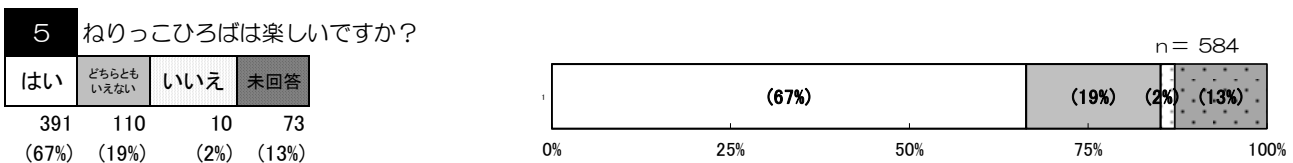

平成28年度 利用者アンケート集計結果

(**ねりっこひろば**)

実施期間 平成28年9月26日～10月14日
 配布数 1624名
 回答数 663件
 回答率 41%

※集計結果の%は、少数点第1位を四捨五入して表記しています。そのため、合計が100%に満たない、あるいは超える場合があります。

7 ねりっこ学童クラブの友だちと遊んだことはありますか？

n = 559

ある	ない	未回答
324	184	51
(58%)	(33%)	(9%)