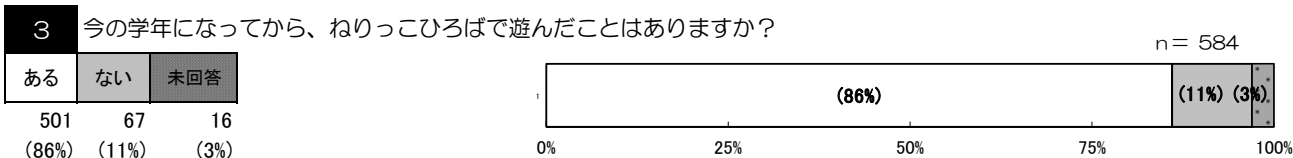

平成28年度 利用者アンケート集計結果

(**ねりっこひろば**)

実施期間 平成28年9月26日～10月14日
 配布数 1624名
 回答数 663件
 回答率 41%

※集計結果の%は、少数点第1位を四捨五入して表記しています。そのため、合計が100%に満たない、あるいは超える場合があります。

7 ねりっこ学童クラブの友だちと遊んだことはありますか？

n = 559

ある	ない	未回答
324	184	51
(58%)	(33%)	(9%)