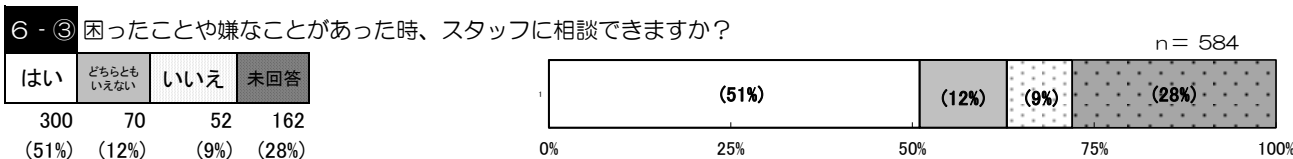

平成28年度 利用者アンケート集計結果

(**ねりっこひろば**)

実施期間 平成28年9月26日～10月14日
 配布数 1624名
 回答数 663件
 回答率 41%

※集計結果の%は、少数点第1位を四捨五入して表記しています。そのため、合計が100%に満たない、あるいは超える場合があります。

7 ねりっこ学童クラブの友だちと遊んだことはありますか？

n = 559

ある	ない	未回答
324	184	51
(58%)	(33%)	(9%)