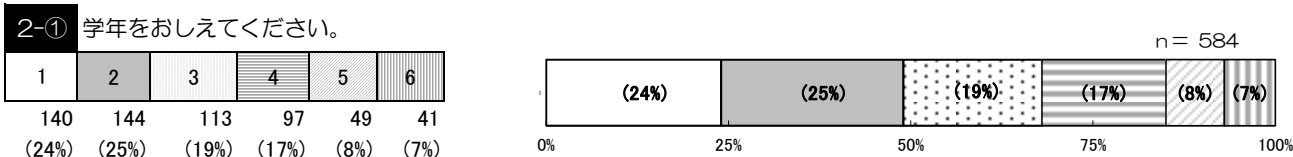

平成28年度 利用者アンケート集計結果

(**ねりっこひろば**)

実施期間 平成28年9月26日～10月14日
 配布数 1624名
 回答数 663件
 回答率 41%

※集計結果の%は、少数点第1位を四捨五入して表記しています。そのため、合計が100%に満たない、あるいは超える場合があります。

7 ねりっこ学童クラブの友だちと遊んだことはありますか？

n = 559

ある	ない	未回答
324	184	51
(58%)	(33%)	(9%)