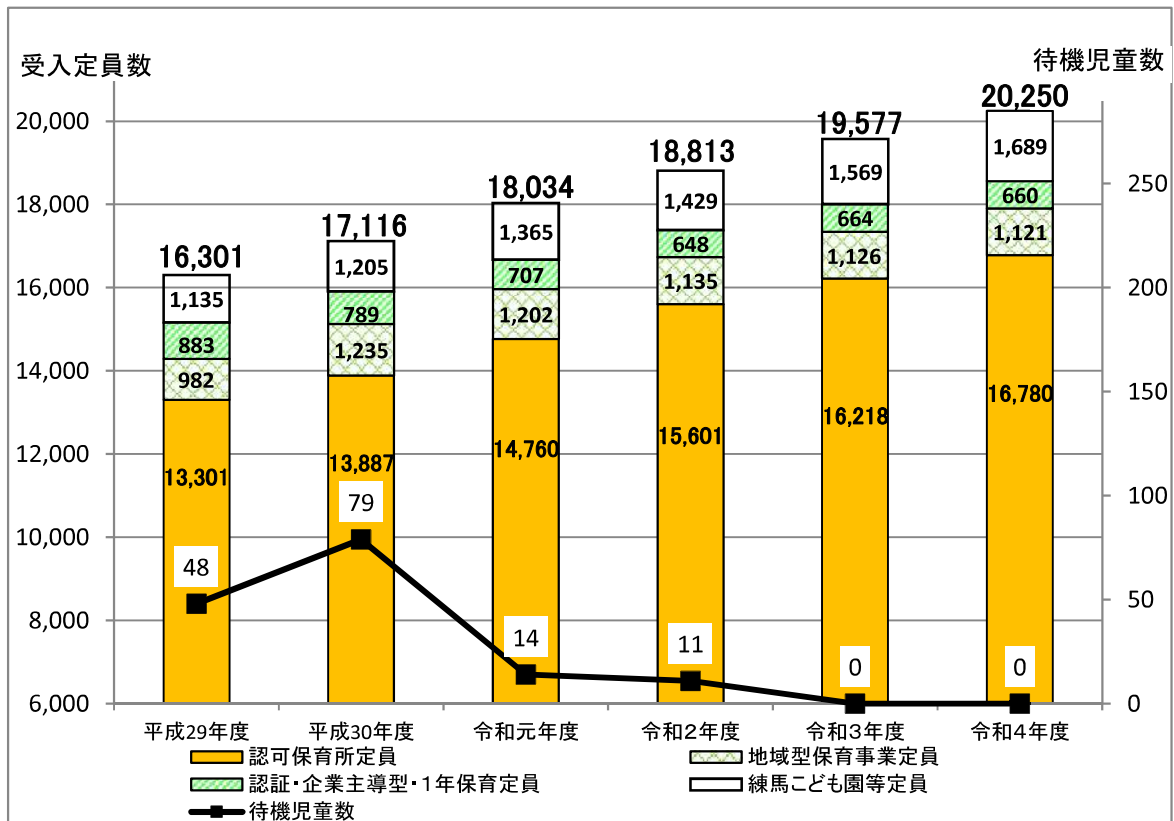

資料1-1

令和4年 5月 26日
こども家庭部保育課

保育所等在籍・待機児童数について

1 年齢別待機児童数（令和4年4月1日現在）

		0歳児	1歳児	2歳児	3歳児	4歳児	5歳児	計	
(1)	保育所等へ 入れなかった者	65	163	79	43	28	26	404	
(2)	保育 その他 施設	認証保育所等	7	29	16	2	0	2	56
		1歳児1年保育	—	17	—	—	—	—	17
		練馬こども園	—	0	0	14	15	18	47
		小計	7	46	16	16	15	20	120
(3)	特定園のみ希望	36	103	62	27	13	6	247	
(4)	育児休業中※	22	14	1	0	0	0	37	
(5)	待機児童数 (1)-(2)-(3)-(4)	0	0	0	0	0	0	0	

※復職意思を有する世帯を除く。

2 保育所等受入定数と待機児童数の推移（各年4月1日現在）