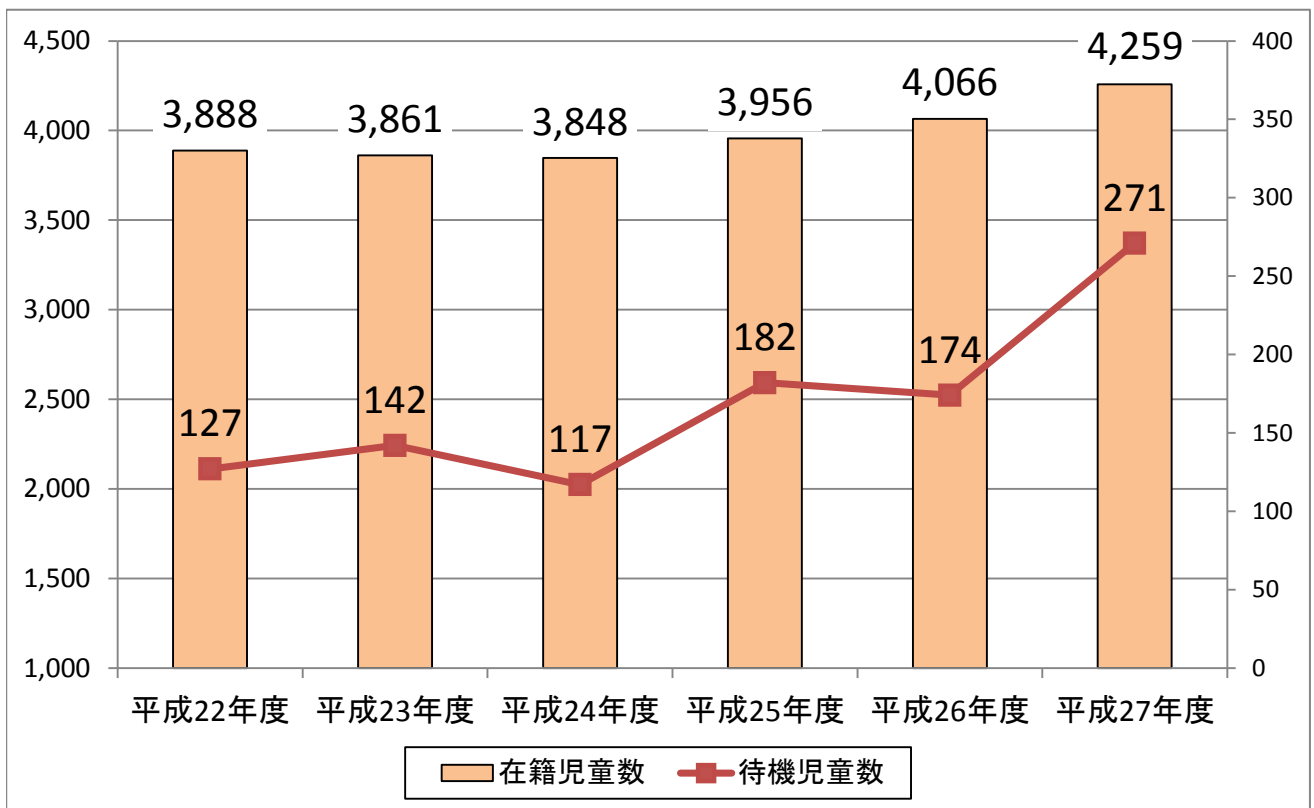

平成27年9月11日  
こども家庭部子育て支援課

区立学童クラブ在籍・待機児童数について

1 学年別在籍・待機児童数（平成27年4月1日現在）

	1年	2年	3年	4年	5年	6年	合計
在籍児童数	1,648	1,476	1,096	22	8	9	4,259
待機児童数	62	56	150	2	1	0	271

※4年から6年までの児童については、心身に障害を有する児童のみを記載しています。

2 在籍・待機児童数の推移（各年4月1日現在）

（人）

3 高学年児童受入れ（モデル事業） 学年別在籍・待機児童数（平成27年4月1日現在）

	4年	5年	6年	合計
在籍児童数	20	1	0	21
待機児童数	1	0	0	1