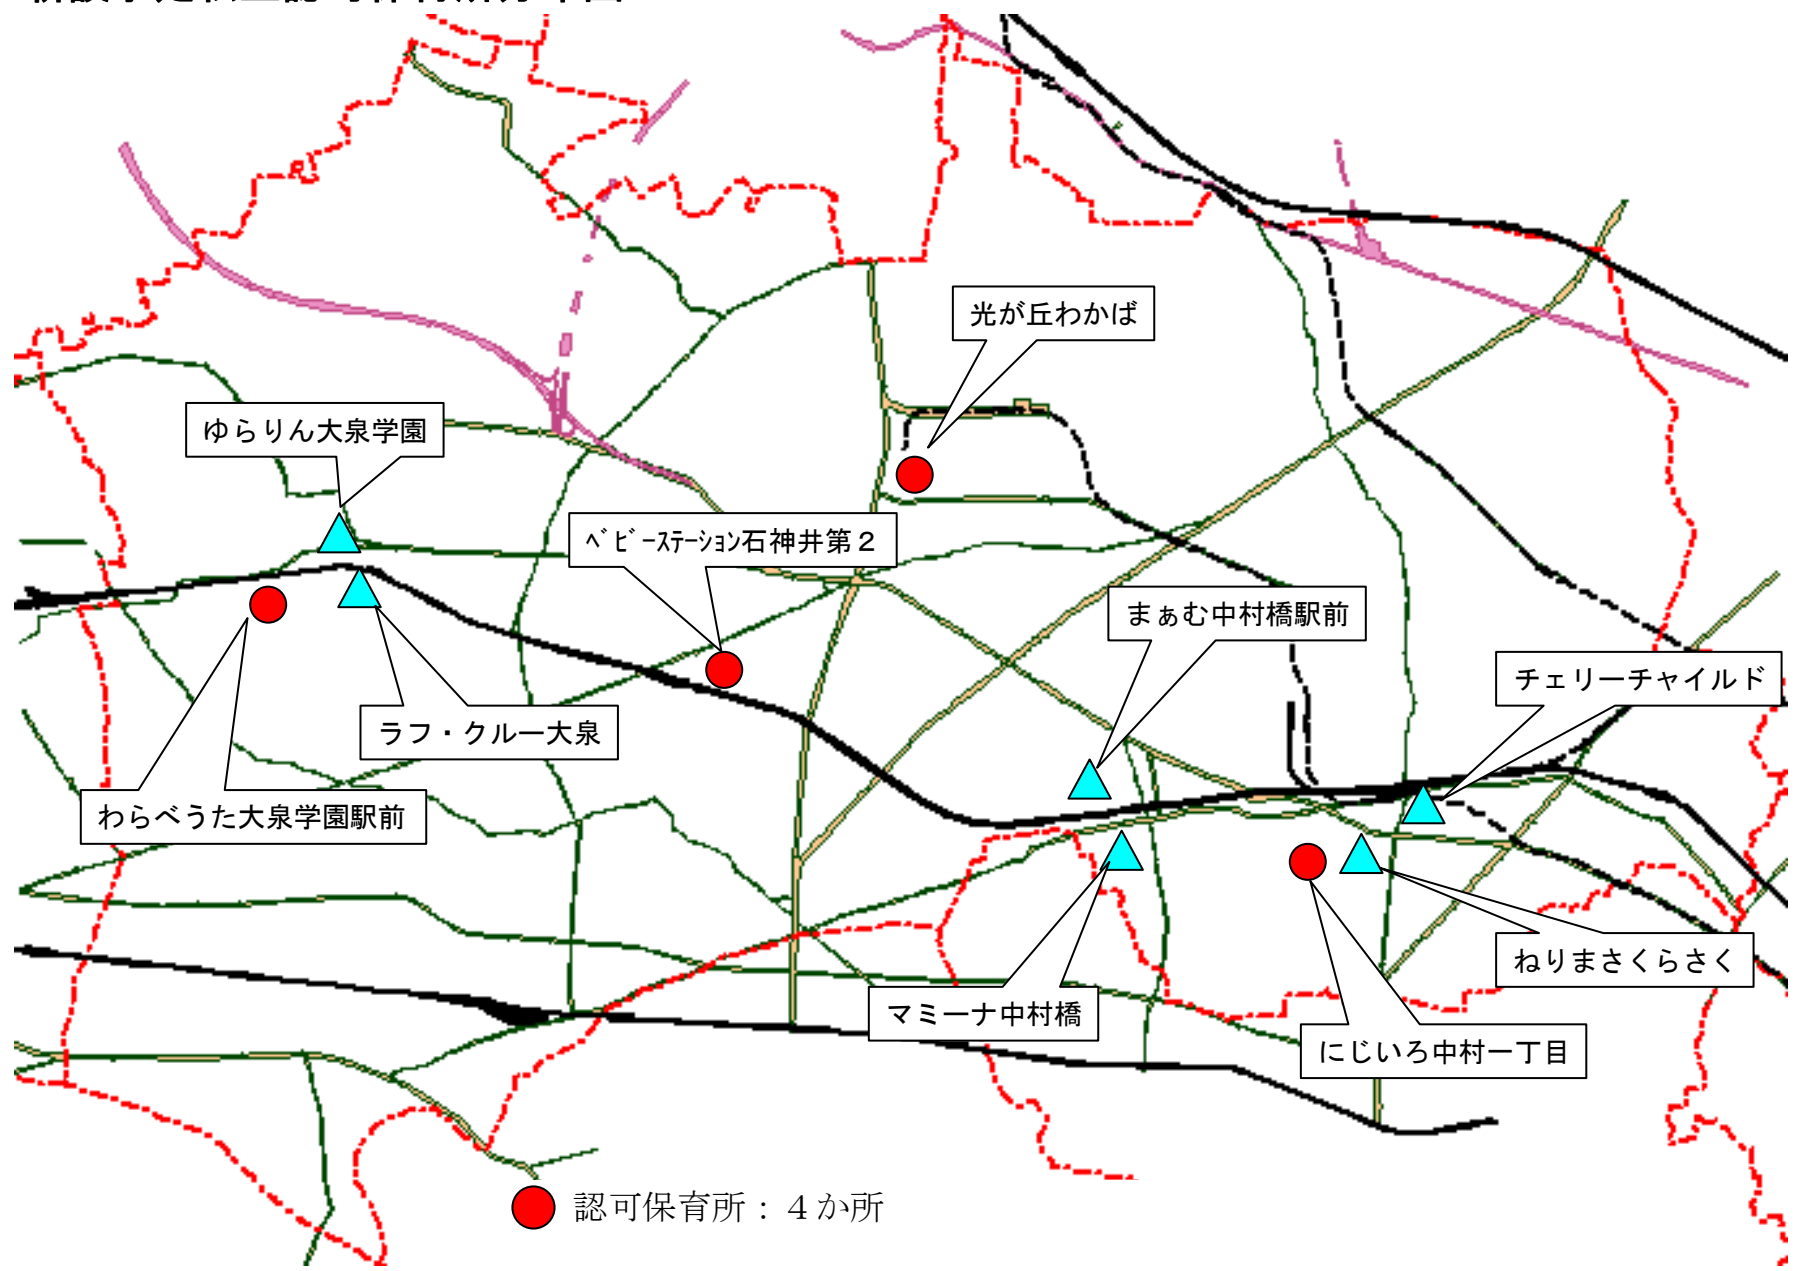

新設予定私立認可保育所分布図

● 認可保育所：4か所

▲ 認証保育所から認可保育所へ移行：6か所