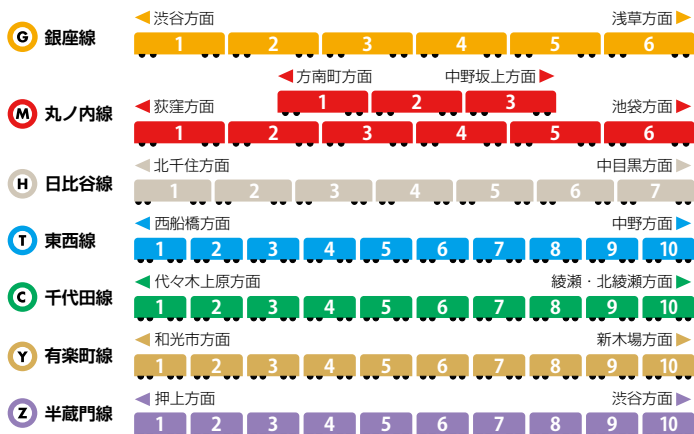

本書のみかた

凡例

- 車いす対応エスカレーター (上り・下り)
- エレベーター
- エスカレーター (上り)
- 階段昇降機
- 乳幼児用設備 (ベビーチェア・ベビーシート)
- 車いす対応エスカレーター (上り)
- エスカレーター (上り・下り)
- エスカレーター (下り)
- 多機能トイレ: 誰でもトイレ
- オストメイト
- 介助用ベッド

●駅の情報

駅名、駅ナンバリング及び電話番号を記載しています。のりかえ駅は、のりかえ路線名、駅ナンバリング及び掲載ページも記載しています。

駅の情報	ホーム ↔ 改札	改札 ↔ 地上	階段昇降機	トイレ設備
06 溜池山王 03-3505-3071 バリアフリールート: のりかえ路線 丸ノ内線…p.21 (国会議事堂前駅) 千代田線…p.41 (国会議事堂前駅) 南北線…p.59	ホーム(6号車付近)～溜池交差点方面改札 ホーム(2号車付近)～溜池交差点方面改札 ホーム(6号車付近)～溜池交差点方面改札	溜池交差点方面改札～南北線改札(一部) 7 出入口(山王パークタワー) 10、11、12、13、14 出入口連絡通路階～11、14 出入口 溜池交差点方面改札～9、10、13 出入口(一部)	溜池交差点方面改札～10、11、溜池交差点方面改札内	

●バリアフリールートの整備状況

- 表記 駅の出入口からホームを結ぶ経路について、原則としてエレベーター(スロープを含む)により、段差が解消できていることを表します。
- 表記 駅の出入口からホームを結ぶ経路について、エレベーター、車いす対応エスカレーター及び階段昇降機によって段差が解消できていることを表します。
  ※車いすをご利用のお客様については、駅係員の対応が必要な移動経路です。

●ホームから地上までのバリアフリー設備

ホームから地上までのエレベーター及びエスカレーターの設置状況を記載しています。設備の設置位置、運転時間*及びエスカレーターの運転方向などを記載しています。*運転時間については、利用時間に制限がある設備のみ記載しています。(特に曜日の注釈が無い場合は、平日及び土・休日共通です。)

●階段昇降機の設置状況

車いすに乗ったまま、階段を移動できる設備の設置状況を記載しています。

●トイレのバリアフリー設備

車いす対応トイレ、乳幼児用設備、オストメイトの設置状況を記載しています。

■各路線の列車編成のご案内