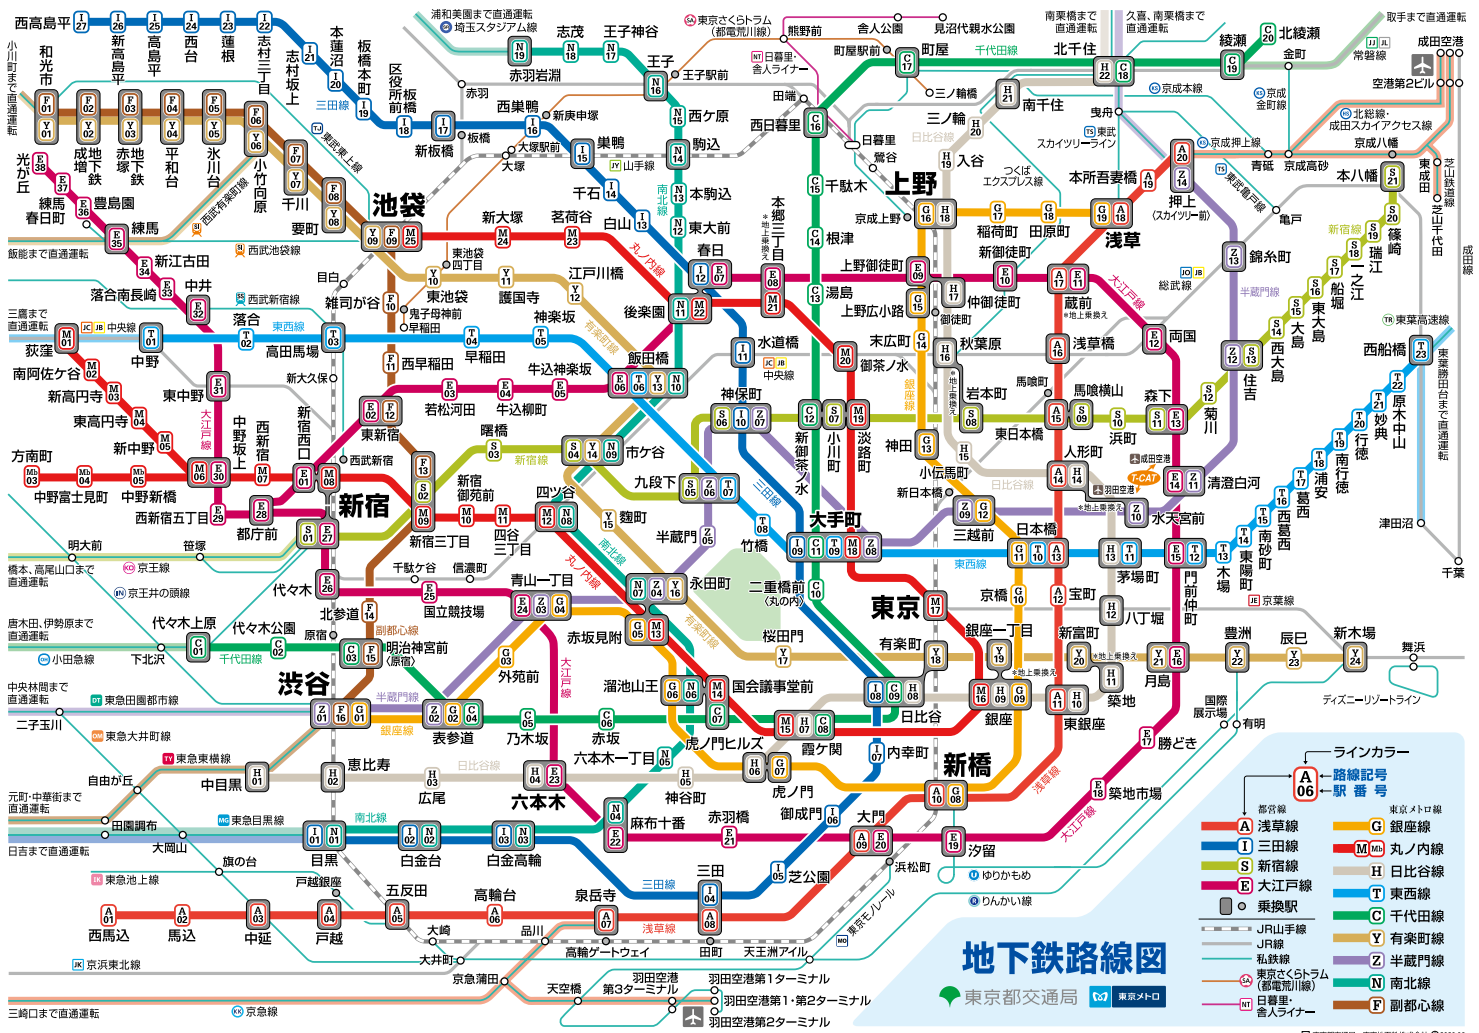

バリアフリー便利帳について

東京メトロ及び東京都交通局では、平成18年12月20日に施行された「高齢者、障害者等の移動等の円滑化の促進に関する法律」(バリアフリー新法)に基づき、高齢のお客様や身体の不自由なお客様をはじめ、すべてのお客様が便利で快適に地下鉄をご利用頂けるよう、全駅にエレベーター、エスカレーター及び多機能トイレ等バリアフリー設備の整備を進めています。

この「バリアフリー便利帳」では、東京メトロ及び都営地下鉄各駅のエレベーター、エスカレーター及び多機能トイレ等の設備情報やバリアフリールートの整備状況を詳しく紹介しています。

東京メトロに関するお問い合わせは……

東京メトロお客様センター ☎ 0120-104106

☎ 0570-033-555

(お忘れ物専用ダイヤル)

FAX 03-3941-2030

営業時間: 9:00~17:00(年中無休)

ホームページアドレス <https://www.tokymetro.jp>

都営地下鉄に関するお問い合わせは……

都営交通お客様センター ☎ 03-3816-5700

FAX 03-3812-7640

営業時間: 9:00~20:00(年中無休)

ホームページアドレス <https://www.kotsu.metro.tokyo.jp>

＊ 目 次 CONTENTS

バリアフリー便利帳について……………	1
■ 地下鉄路線図……………	3
■ 駅の主な設備のご紹介……………	5
■ 本書のみかた……………	9
■ 各路線の列車編成のご案内……………	9
■ 東京メトロ 各駅の主なバリアフリー設備設置一覧	
G 銀座線……………	11
M 丸ノ内線……………	17
H 日比谷線……………	27
T 東西線……………	33
C 千代田線……………	41
Y 有楽町線……………	49
Z 半蔵門線……………	57
N 南北線……………	63
F 副都心線……………	69
■ 都営地下鉄 各駅の主なバリアフリー設備設置一覧	
A 浅草線……………	71
I 三田線……………	77
S 新宿線……………	83
E 大江戸線……………	91
■ 国土交通省からのお知らせ	
・東京都心部バリアフリー鉄道 MAP の見方…	103
・東京都心部バリアフリー鉄道 MAP……………	105
■ その他	
・ベビーマetro及びスムーズMetroのお知らせ	107

地下鉄路線図

地下鉄路線図

東京都交通局

1. ラインカラー
2. A 浅草線
   - I 三田線
   - S 新宿線
   - E 大江戸線
   - A1 丸の内線
   - H 日比谷線
   - C 千代田線
   - JR線
   - 私鉄線
   - 丸の内線
   - N 南北線
   - 副都心線
   - G 銀座線
   - M 丸の内線
   - H 日比谷線
   - T 東西線
   - C 千代田線
   - Z 半蔵門線
   - N 南北線
   - F 副都心線
3. A06 路線記号
   06 駅番号
4. JR山手線
    JR線
    私鉄線
    丸の内線
    丸の内線
    丸の内線
    丸の内線
    丸の内線
5. 丸の内線
    丸の内線
    丸の内線
6. 丸の内線
    丸の内線
    丸の内線
7. 丸の内線
    丸の内線
    丸の内線
8. 丸の内線
    丸の内線
    丸の内線
9. 丸の内線
    丸の内線
    丸の内線

東京都交通局 東京都地下鉄株式会社 ©2020.06