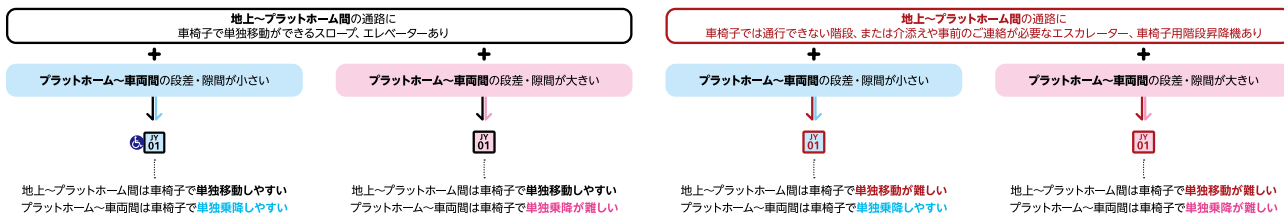

東京都心部バリアフリー鉄道MAP のみかた

このマップは、主として車椅子を利用される方を対象に、東京都心の駅におけるバリアフリー乗降設備の状況をまとめたものです。駅のバリアフリー設備の状況や駅員による介添えのご依頼につきましては、ご利用になる鉄軌道事業者までご確認ください。

■必ずお読みください

- ○乗車駅と降車駅で、バリアフリー設備の状況が異なる場合がありますのでご注意ください。 ○目安値は、車椅子の仕様やご利用の方により適さない場合があります。
- ○このマップは、各鉄軌道事業者からの情報に基づき、国土交通省が作成しています。このマップに対するご意見等につきましては、国土交通省鉄道局鉄道サービス政策室までお願いいたします。

問い合わせ先：国土交通省鉄道局鉄道サービス政策室 電話 (03) 5253-8111 (代表) FAX (03) 5253-1635 電子メール hqt-tetsudo-service@mlit.go.jp

乗降駅の地上～プラットフォーム～車両間の移動