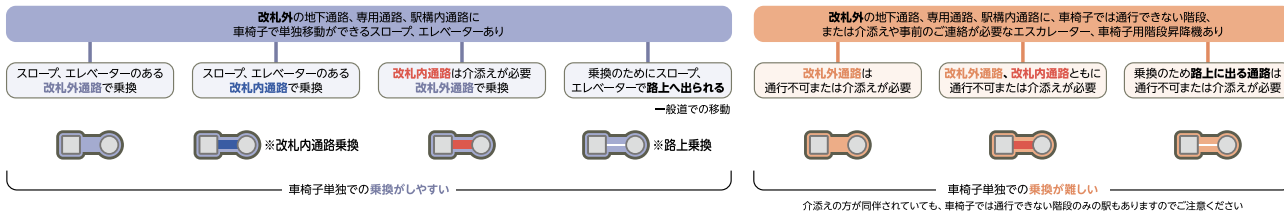

東京都心部バリアフリー鉄道MAP のみかた

このマップは、主として車椅子を利用される方を対象に、東京都心の駅におけるバリアフリー乗降設備の状況をまとめたものです。駅のバリアフリー設備の状況や駅員による介添えのご依頼につきましては、ご利用になる鉄軌道事業者までご確認ください。

■必ずお読みください

- ○乗車駅と降車駅で、バリアフリー設備の状況が異なる場合がありますのでご注意ください。 ○目安値は、車椅子の仕様やご利用の方により適さない場合があります。
- ○このマップは、各鉄軌道事業者からの情報に基づき、国土交通省が作成しています。このマップに対するご意見等につきましては、国土交通省鉄道局鉄道サービス政策室までお願いいたします。

問い合わせ先：国土交通省鉄道局鉄道サービス政策室 電話 (03) 5253-8111 (代表) FAX (03) 5253-1635 電子メール hqt-tetsudo-service@mlit.go.jp

乗降駅の地上～プラットフォーム～車両間の移動

路線間乗換の移動

■「プラットフォーム～車両間」について

プラットフォームと車両の間の段差・隙間は、車両乗降口の段差3cm、隙間7cmを目安として、ともにこれら以下を満たしている場合に、「段差・隙間が小さい」としています。これは、車両やホーム上におけるもっとも条件のよい位置での値（段差・隙間）を示しているもので、目安値となります（車椅子での乗降に適した場所にスロープを設置してある駅もあります）。

- ※段差・隙間は、車両の乗車率、乗客の偏りによる車両の揺れ、レールや車輪の摩耗、レールのゆがみ等により、必ずしも一定の状態にはならず、ある程度の幅を有します。
- ※車両や車内の混雑状況、ホームの位置によって状況が異なりますので、必ずしもすべての車両・ホームの位置における段差・隙間を示すものではありません。