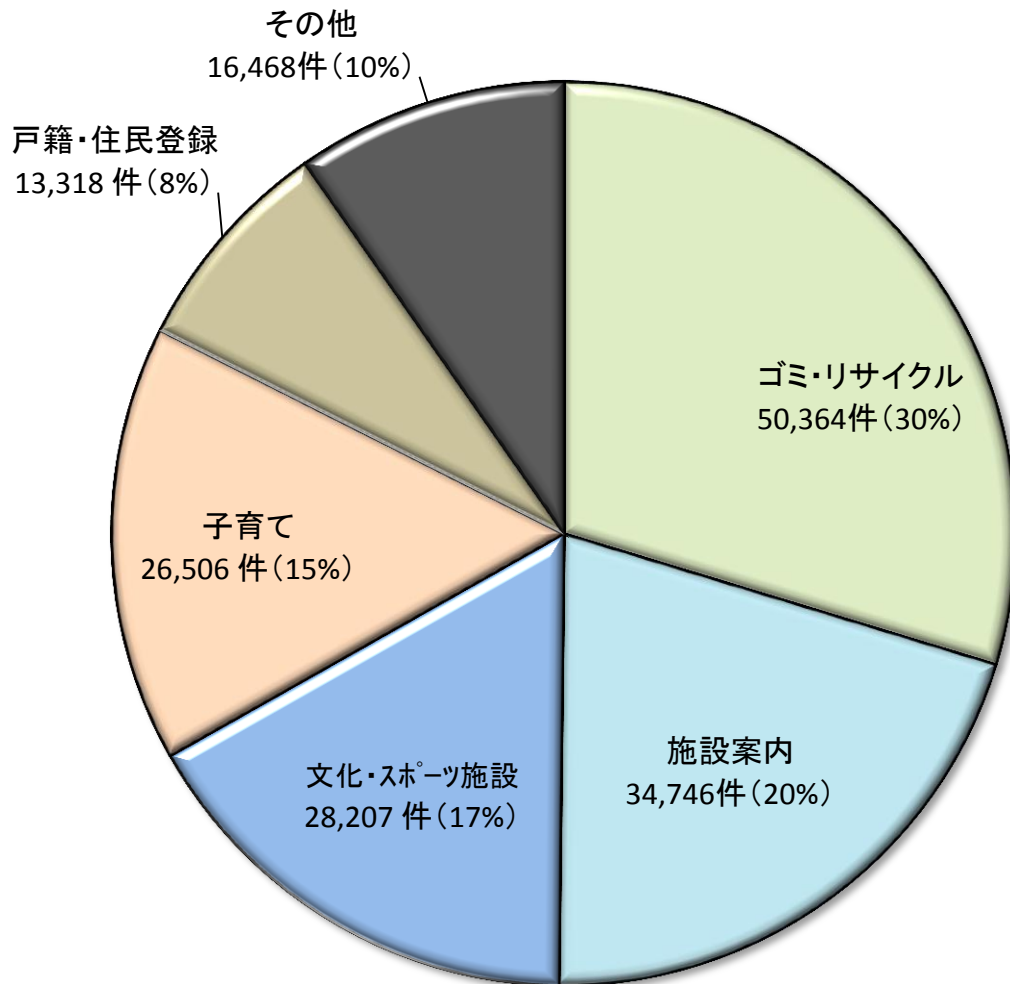

資料 2

平成24年11月19日
練馬区広聴広報課

練馬区ホームページ アクセス数（平成24年10月）

	タイトル	分類	アクセス数
1	粗大ごみ	ごみ・リサイクル	15,821
2	ごみ・リサイクル	ごみ・リサイクル	9,998
3	練馬区立美術館	文化・スポーツ施設	8,961
4	練馬区役所（施設案内）	施設案内	8,940
5	平成25年4月認可保育園入園児童を募集	子育て	8,648
6	資源・ごみの分け方と出し方	ごみ・リサイクル	8,417
7	保育園（暮らしのガイド）	子育て	7,864
8	地域別収集曜日一覧（ごみ）	ごみ・リサイクル	6,573
9	戸籍・住民登録	戸籍・住民登録	6,562
10	各体育館の月間予定	文化・スポーツ施設	6,211
11	保育園の空き状況（平成24年12月入園分）	子育て	5,944
12	これって何ごみ？品目別出し方一覧	ごみ・リサイクル	5,826
13	棚田康司ーたちのぼる。展（美術館）	文化・スポーツ施設	5,506
14	練馬区役所庁舎案内	施設案内	4,374
15	職員採用情報	その他	4,315
16	よくある質問と回答	その他	4,303
17	ねりま区報	その他	4,053
18	保育園（申請書ダウンロード）	子育て	4,050
19	区民事務所	施設案内	4,008
20	保育園一覧（施設案内）	施設案内	3,845
21	練馬区スポーツ施設使用料一覧	文化・スポーツ施設	3,806
22	用途地域図・都市計画図	その他	3,797
23	不燃ごみ	ごみ・リサイクル	3,729
24	石神井公園ふるさと文化館	文化・スポーツ施設	3,723
25	出張所	施設案内	3,554
26	郵送による戸籍謄本・抄本等の請求	戸籍・住民登録	3,450
27	総合体育館（施設案内）	施設案内	3,424
28	平日夜間と土曜・日曜・祝休日の取り扱い業務	戸籍・住民登録	3,306
29	私立幼稚園一覧（施設案内）	施設案内	3,301
30	光が丘体育館（施設案内）	施設案内	3,300
上位30件合計			169,609
練馬区公式ホームページ全体合計			8,796,213

練馬区公式ホームページ アクセス数上位30件
閲覧件数、割合(平成24年10月)

※上位30件アクセス件数合計 169,609件