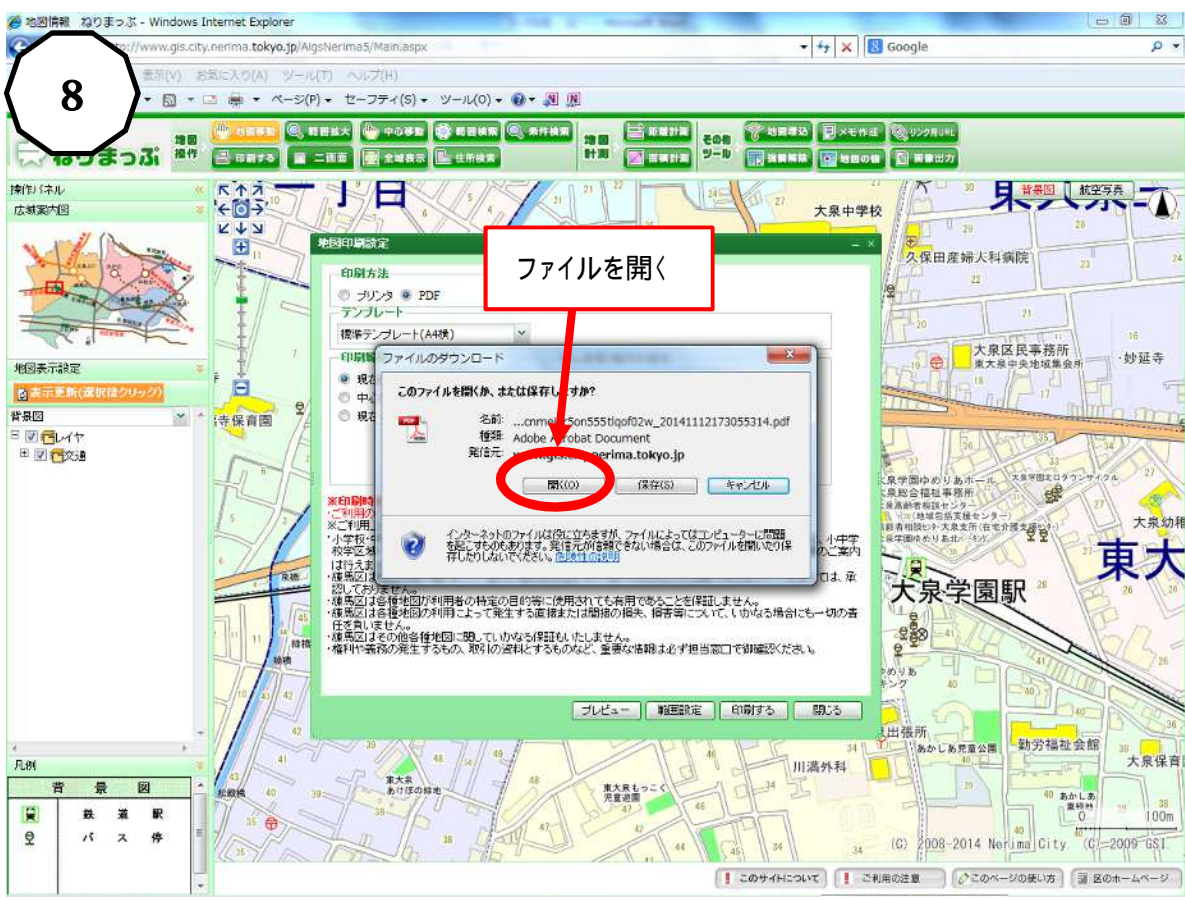

# ねりまっぷの印刷方法

1

練馬区ホームページ トップページ

2

7

【注意】 ここでプリンタ印刷を行うと、指定したサイズの下紙にうまく印刷できません。  
必ず「PDF化」したのちに印刷して下さい。

8

9