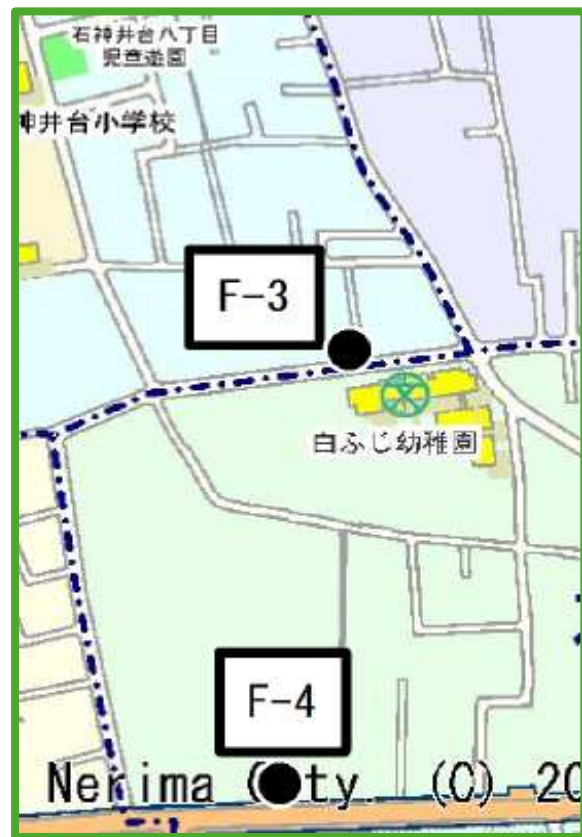

エリア外 (F)

F-1 大泉学園駅 (南口)

F-2 都営東大泉アパート前

F-3 白ふじ幼稚園

F-4 上石神井アパート (高野台方面)

F-5 武蔵関駅 (北口)