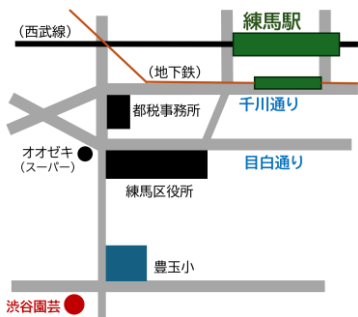

ご自宅のみどりのお困りごとは

練馬区協力店へご相談ください

びいちゃん©練馬区

区民の皆様が、ご自宅のみどりについて相談できる「練馬区協力店」をご存知ですか？
みどりの管理でお困りごとがある方は、お気軽にご相談ください。

【ご相談にあたって】

- ・ご相談は、**来店が原則**です。ご自宅等に訪問しての相談は行っておりません。
- ・長時間にわたるご相談（概ね30分以上）はご遠慮ください。また、土日祝日などの繁忙期、混雑時には、ご相談に応じられないこともあります。ご了承ください。
- ・相談は無料ですが、ご相談の結果、物品の購入や工事をした場合は有料となります。（お見積り等は各協力店にお尋ねください）
- ・店ごとに取扱分野等が異なるため、内容によってはお答えできない場合もあります。

● 一般的な園芸相談

内田園芸

Instagram X(旧Twitter)

所在地 平和台1-23-5
営業時間 9:00~17:00
月曜休み（祝日の場合営業）
取扱分野 庭木、花、観葉植物、ハーブ、野菜類、園芸資材等の販売

オザキフラワーパーク

ホームページ Instagram

所在地 石神井台4-6-32
営業時間 9:00~19:00
1/1~1/2 休み
取扱分野 庭木、花、観葉植物、ハーブ、野菜類、種苗・球根・用土・肥料・園芸資材、苔、盆栽、水生植物、アクアリウム等の販売

渋谷園芸

ホームページ Instagram

所在地 豊玉中4-11-22
営業時間 9:30~17:00（1・2月）
9:30~18:00（3~12月）
定休日なし（元旦のみ休み）
年末年始営業時間短縮あり
取扱分野 庭木、花、観葉植物、ハーブ、野菜類、種苗・球根・用土・肥料・園芸資材等の販売

庭樹園

ホームページ Instagram

所在地 高松6-3-21
営業時間 10:00~17:30
水曜・第3日曜休み
（月により定休日の変更あり）
取扱分野 庭木、花、観葉植物、ハーブ、園芸資材等の販売
植栽・鉢物植え替え・造園設計施工
備考 ご相談希望の方は、事前にお電話でお知らせください（03-3996-8211）