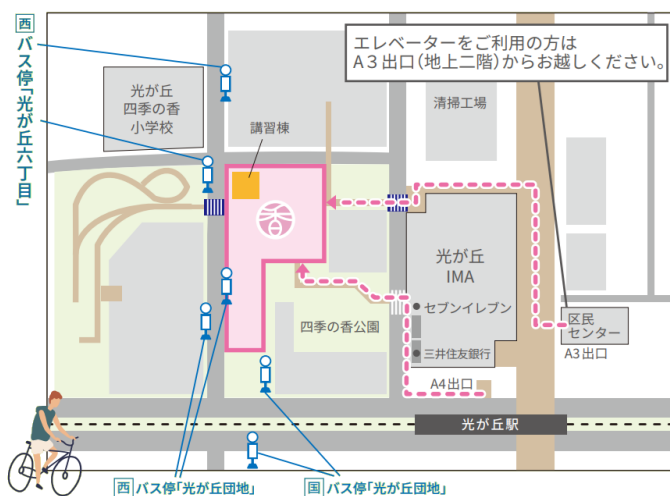

渋谷園芸

ホームページ Instagram

所在地 豊玉中4-11-22
営業時間 9:30~17:00（1・2月）
9:30~18:00（3~12月）
定休日なし（元旦のみ休み）
年末年始営業時間短縮あり
取扱分野 庭木、花、観葉植物、ハーブ、野菜類、種苗・球根・用土・肥料・園芸資材等の販売

庭樹園

ホームページ Instagram

所在地 高松6-3-21
営業時間 10:00~17:30
水曜・第3日曜休み
（月により定休日の変更あり）
取扱分野 庭木、花、観葉植物、ハーブ、園芸資材等の販売
植栽・鉢物植え替え・造園設計施工
備考 ご相談希望の方は、事前にお電話でお知らせください（03-3996-8211）

※令和7年12月現在の情報です。最新の情報は各店HPなどをご確認ください。

裏面もご覧ください。⇒

● 庭木の手入れのご依頼

練馬造園組合 会員事業者

区ホームページに（事業所名、所在地、電話番号）を掲載しています。
お近くの会員事業者までご相談ください。

練馬造園組合 会員事業者
(区HP 協力店紹介)

● 造園工事(庭づくり)のご相談

団体名・店名	所在地	営業時間	備考
練馬環境造園協会	(事務局) 株式会社田中造園 石神井台8-22-3	平日 9:00~17:00	まずは電話にてご連絡ください。 (03-3925-8187)
オザキフラワーパーク 「グリーンブリーズ」	石神井台4-6-32	9:00~19:00 1/1~1/2 休み	HPのお問い合わせ フォームよりご連絡 ください。 
庭樹園	高松6-3-21	10:00~17:30 水曜・第3日曜休み (月により定休日の変更あり。 最新の情報はHPなどをご確認 ください。)	まずは電話にてご連絡ください。 (03-3996-8211)

● 四季の香ローズガーデン 園芸相談

協力店のほかに、区立四季の香ローズガーデンでも、窓口または電話での園芸相談を行っています。合わせてご利用ください。

施設名	所在地	時間	電話番号
四季の香 ローズガーデン	光が丘5-2-6 (四季の香公園内) 講習棟1階 「花とみどりの相談コーナー」	9:30~12:00 13:00~16:30 火曜日・年末年始は休園 (火曜日が祝休日の場合は開園、 直後の祝休日でない日を休園)	03-3976-8787