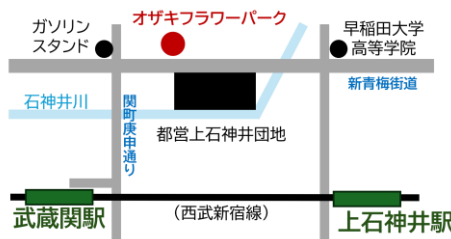

ご自宅のみどりのお困りごとは

練馬区協力店へご相談ください

びいちゃん©練馬区

区民の皆様が、ご自宅のみどりについて相談できる「練馬区協力店」をご存知ですか？
みどりの管理でお困りごとがある方は、お気軽にご相談ください。

【ご相談にあたって】

- ・ご相談は、**来店が原則**です。ご自宅等に訪問しての相談は行っておりません。
- ・長時間にわたるご相談（概ね30分以上）はご遠慮ください。また、土日祝日などの繁忙期、混雑時には、ご相談に応じられないこともあります。ご了承ください。
- ・相談は無料ですが、ご相談の結果、物品の購入や工事をした場合は有料となります。（お見積り等は各協力店にお尋ねください）
- ・店ごとに取扱分野等が異なるため、内容によってはお答えできない場合もあります。

● 一般的な園芸相談

内田園芸

Instagram X(旧Twitter)

所在地 平和台1-23-5
営業時間 9:00~17:00
月曜休み（祝日の場合営業）
取扱分野 庭木、花、観葉植物、ハーブ、野菜類、園芸資材等の販売

オザキフラワーパーク

ホームページ Instagram

所在地 石神井台4-6-32
営業時間 9:00~19:00
1/1~1/2 休み
取扱分野 庭木、花、観葉植物、ハーブ、野菜類、種苗・球根・用土・肥料・園芸資材、苔、盆栽、水生植物、アクアリウム等の販売

渋谷園芸

ホームページ Instagram

所在地 豊玉中4-11-22
営業時間 9:30~17:00（1・2月）
9:30~18:00（3~12月）
定休日なし（元旦のみ休み）
年末年始営業時間短縮あり
取扱分野 庭木、花、観葉植物、ハーブ、野菜類、種苗・球根・用土・肥料・園芸資材等の販売

庭樹園

ホームページ Instagram

所在地 高松6-3-21
営業時間 10:00~17:30
水曜・第3日曜休み
（月により定休日の変更あり）
取扱分野 庭木、花、観葉植物、ハーブ、園芸資材等の販売
植栽・鉢物植え替え・造園設計施工
備考 ご相談希望の方は、事前にお電話でお知らせください（03-3996-8211）