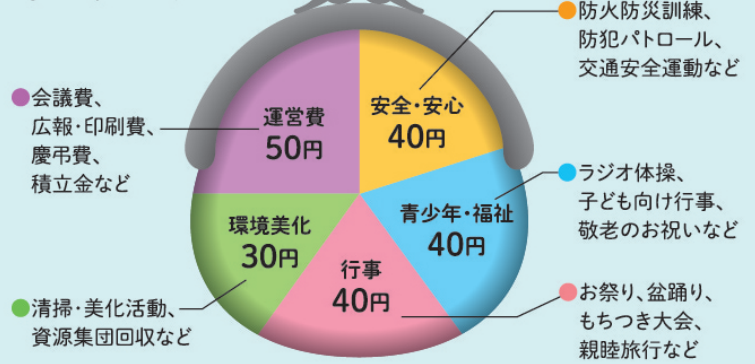

例えばその200円、 あなたが暮らす地域に貢献します。

地域のお祭りや防犯パトロールなどの町会・自治会活動は、会員からいただく会費によって支えられています。仕事や家事・育児などで忙しく、活動になかなか参加できなくても、町会・自治会に加入することは、「自分が暮らすまちへの貢献」という大きな意味があります。

※町会・自治会の収入には、区から請け負う業務や資源回収などの自主的活動等から得る資金もあります。

※グラフは一例です。会費の額や使われ方は、町会・自治会によって異なります。

会費200円/月の
場合の使われ方