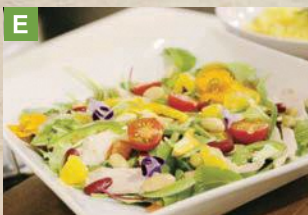

Today's Menu

Main Nerima 若手 Chef's Club

※仕入れの都合上、メニューは当日変更する場合があります

ALL500円

練馬産大根使用
ローストビーフ丼

練馬産ほうれん草の
グリーンポタージュカレー

ねりまバクチャー
スープ餃子

練馬野菜の海鮮あんかけ
塩焼きそば

季節のフルーツと
チキンのパワーサラダ

肉巻き練馬野菜畑

カキフライ
練馬野菜のサルサヴェルデ

スフレオムレツ
練馬白菜を使った
ザワークラウトとともに

Wine & Drink

ワイン 東京ワイナリー
東京初のワイン醸造所が作る、オリジナルワイン! グラス
orフルボトルで注文できます。

カクテル MEMBER'S BAR G1
ホテル西洋銀座MEMBER'S BAR G1 出身のパー
テンダーが作る、練馬産ローズマリーやミント、大根、人
参を使用したオリジナルカクテル4種