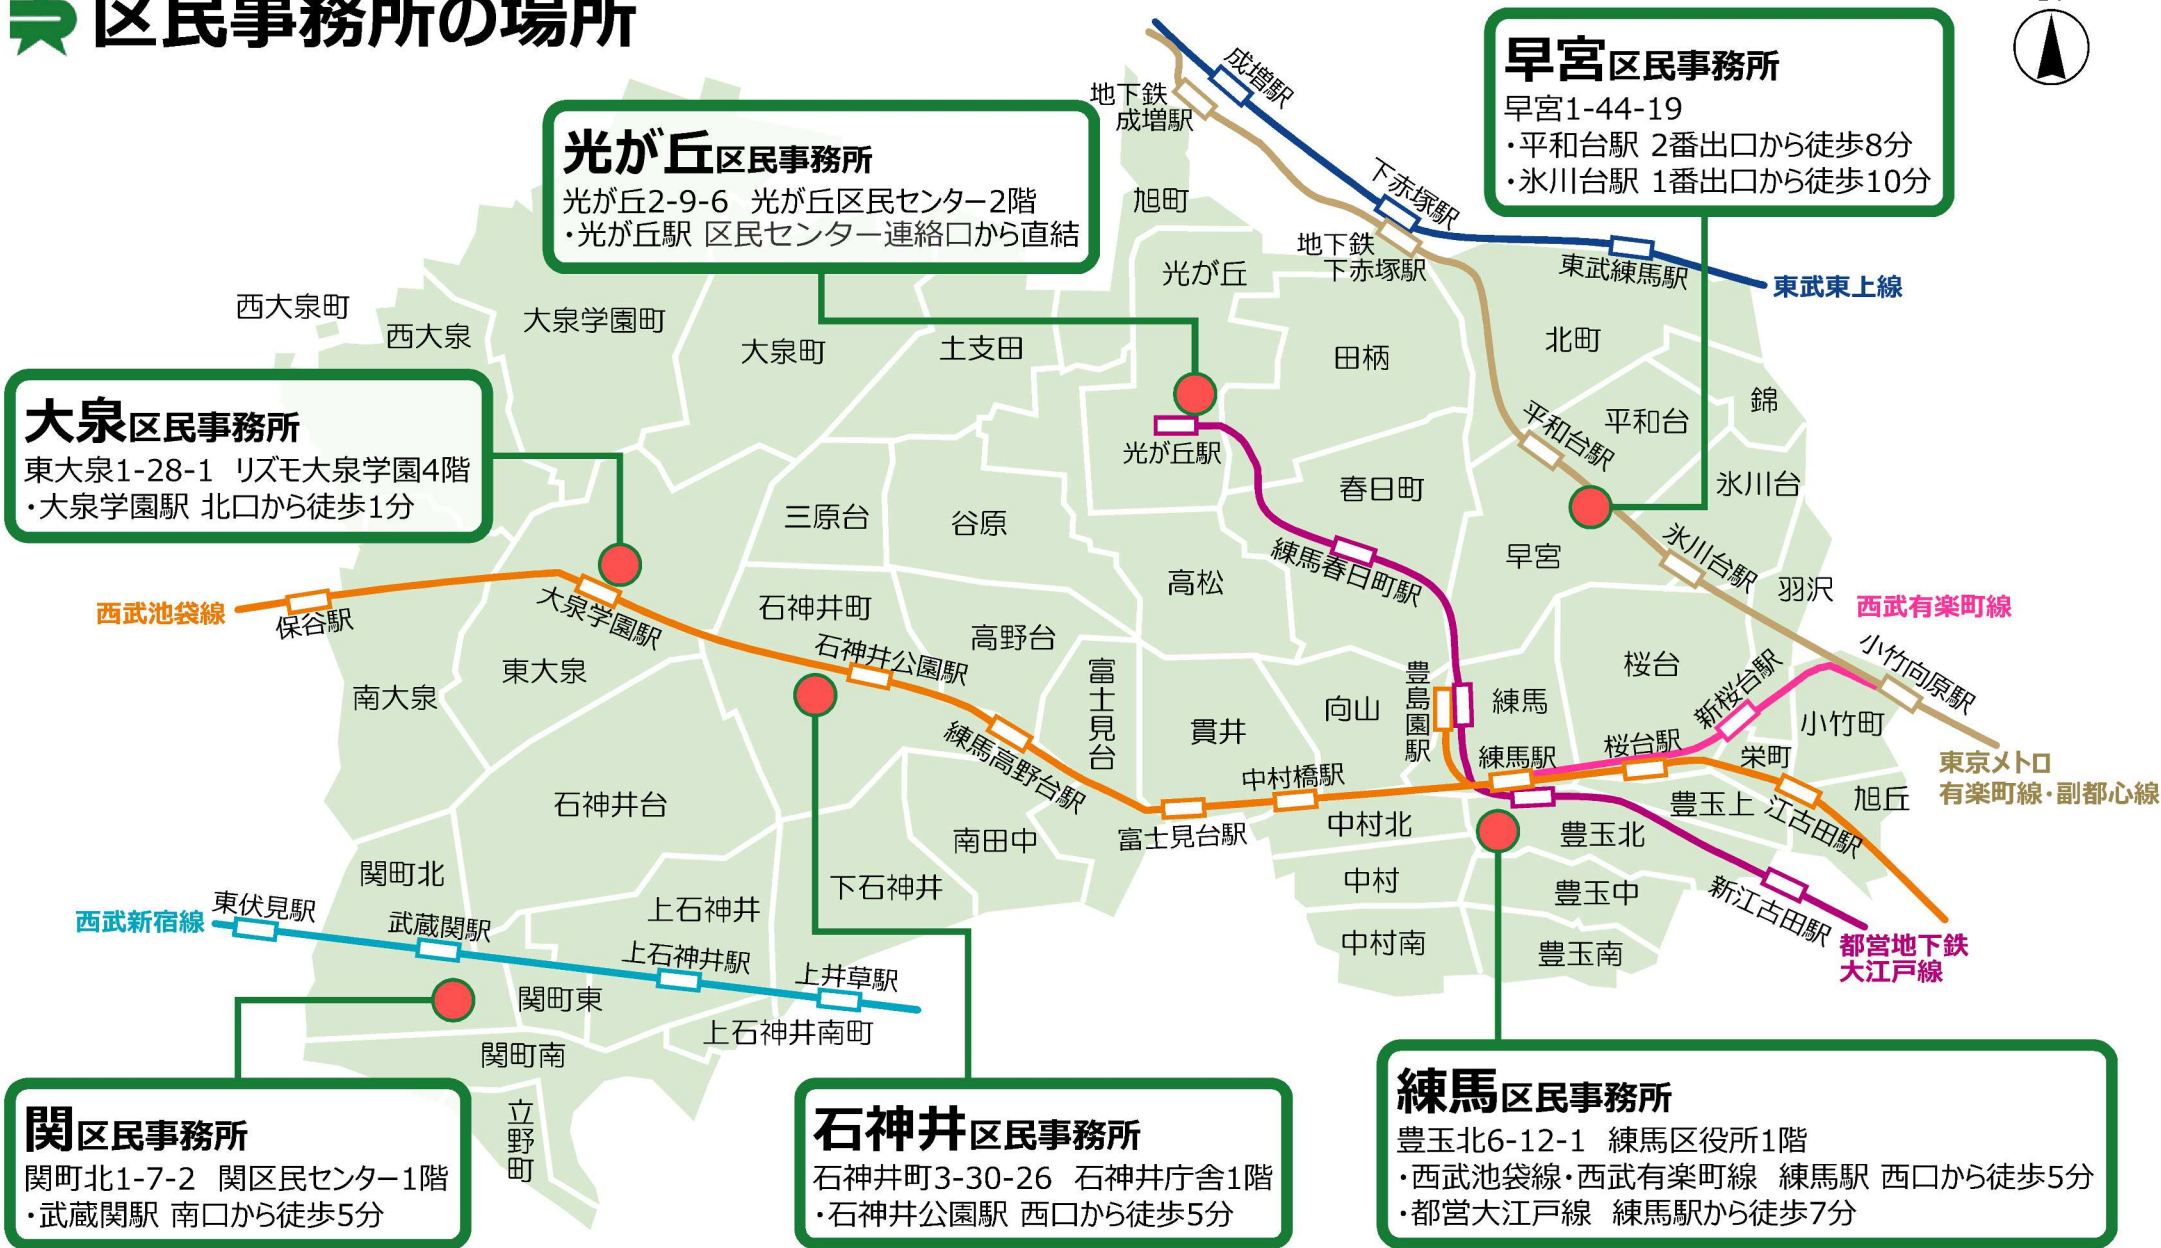

区民事務所の場所

この背景の地図の著作権は練馬区が有しています。