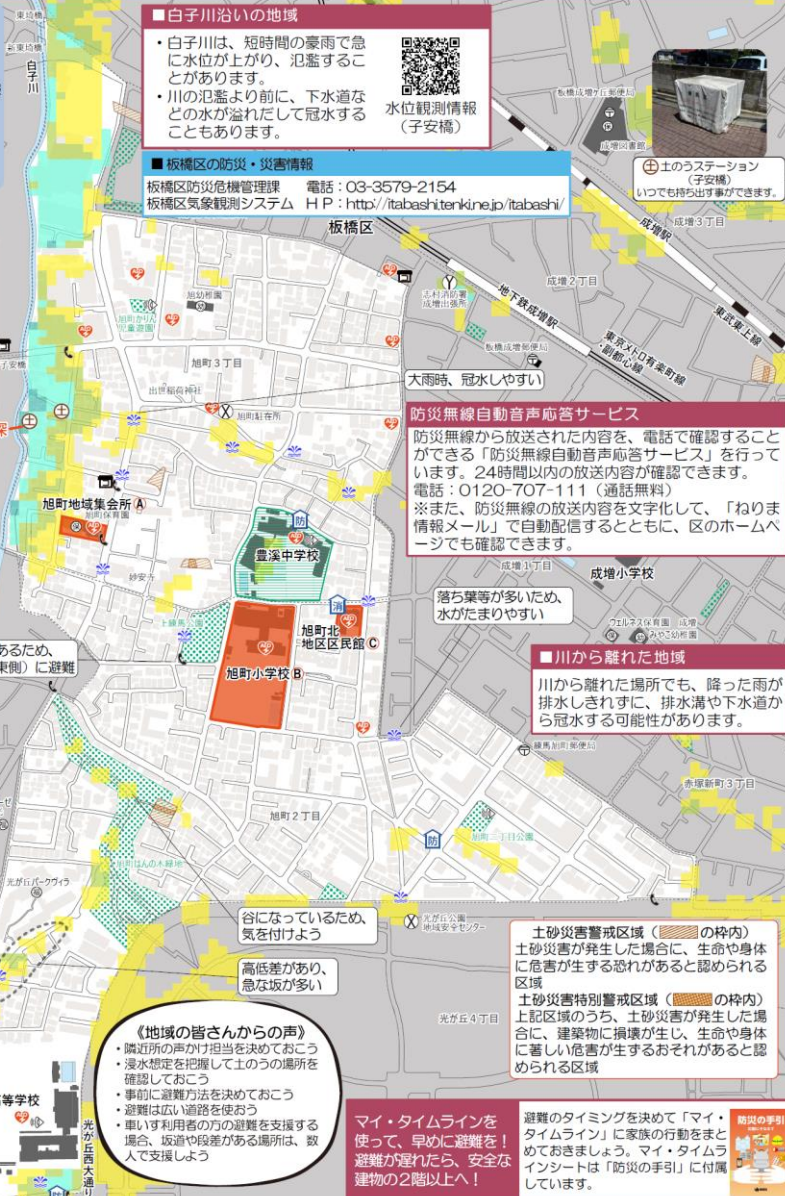

1 情報収集

最新の情報収集方法

緑馬区ホームページ

ねりま情報メール(要登録)

最新の気象情報を区のホームページやねりま情報メールで確認しましょう。(上記QRコードから確認できます)

2 避難の判断と準備

浸水に備え、土のう・水のう・止水板の準備や、強風に備え、雨戸・シャッターを閉めるなどの対策をしましょう。

3 近所への避難の呼びかけ

避難の呼びかけやお年寄りなどの避難支援等、近所の皆さんで助け合いをしましょう。

4 早めの避難

自身と家族の身の安全を十分に確保しながら、貴重品や食料、毛布等を持参し、家の周りが浸水する前に早めに避難しましょう。

■和光市の防災・災害情報
和光市危機管理室防災担当
電話: 048-464-1111 (代表)
内線2375
HP: <http://www.city.wako.lg.jp/>