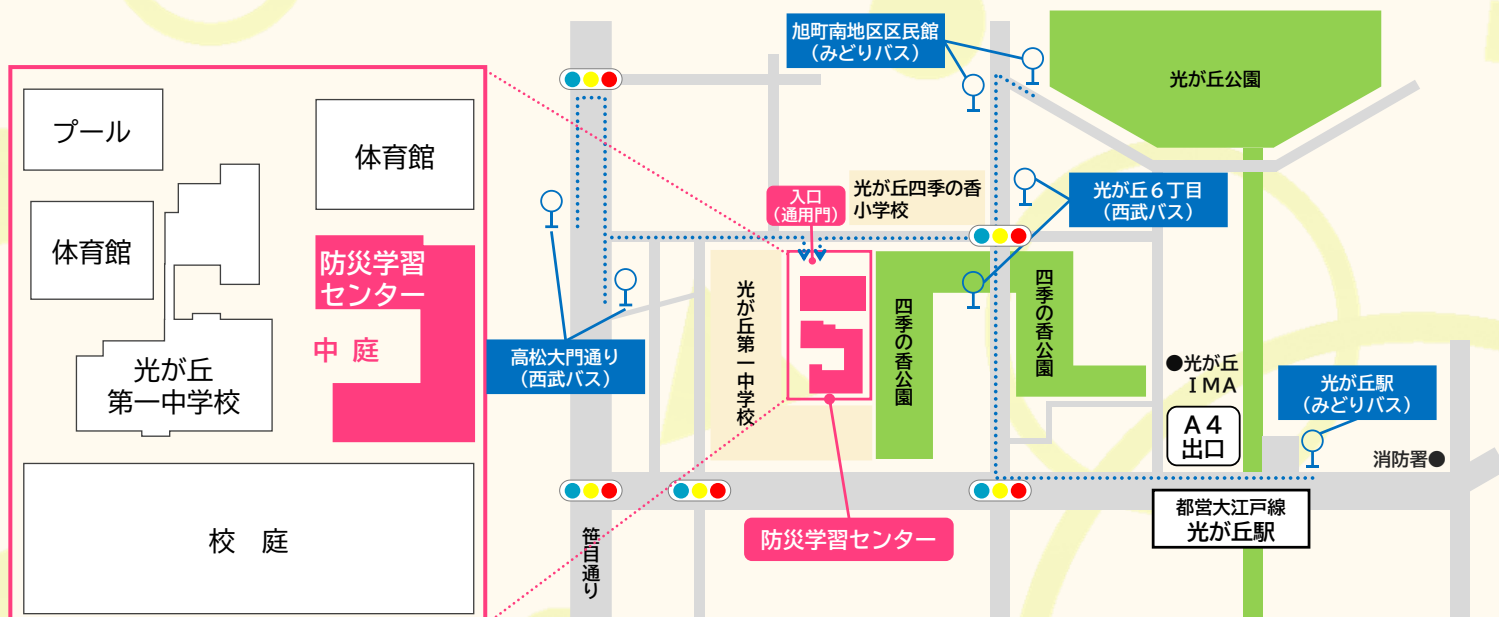

問い合わせ先

練馬区危機管理室区民防災課防災学習センター

電話：03-5997-6471