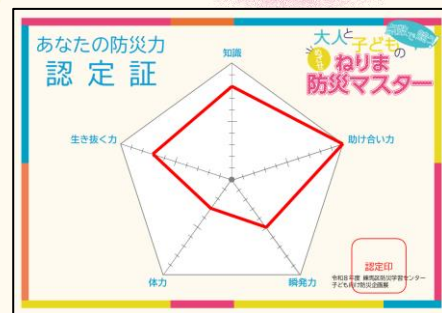

令和8年度
ねりま防災カレッジ

点数で競う!

大人と子どもの
めざせ
ねりま
防災マスター

災害時に死なない準備はできていますか?…
「知っているつもり」になっていませんか?
体と頭を動かして、楽しく「防災」を学びましょう!

入場無料

令和8年

5月9日

土

9:00 ~ 12:00

練馬区立防災学習センター

©2011練馬区ねり丸

高得点で、
美味しい非常食を
もらうねり!

ねりま防災マスターになるには・・・

実際に身体を動かして体験したり、
防災に関するクイズを解いて、
みんなの「防災力」を調査するよ！

何度でも挑戦して、
ねりま防災マスターを
目指すねり！

主な企画内容

- 「火事だー！」あなたの大きな声はどれくらい？
消火器の使い方を体験しよう
- バケツダッシュ！
たくさんの水をこぼさずに、急いで運べるかな？
- Youtube『練馬区 オンライン自助講座』をみておくと
高得点につながるかも…？

この他にも、みんなの「防災力」を確かめる体験がたくさん！
ねりまイチの防災マスターをめざそう！

※ 雨天時は内容を一部変更して実施します。

※画像はイメージです。

会場案内図