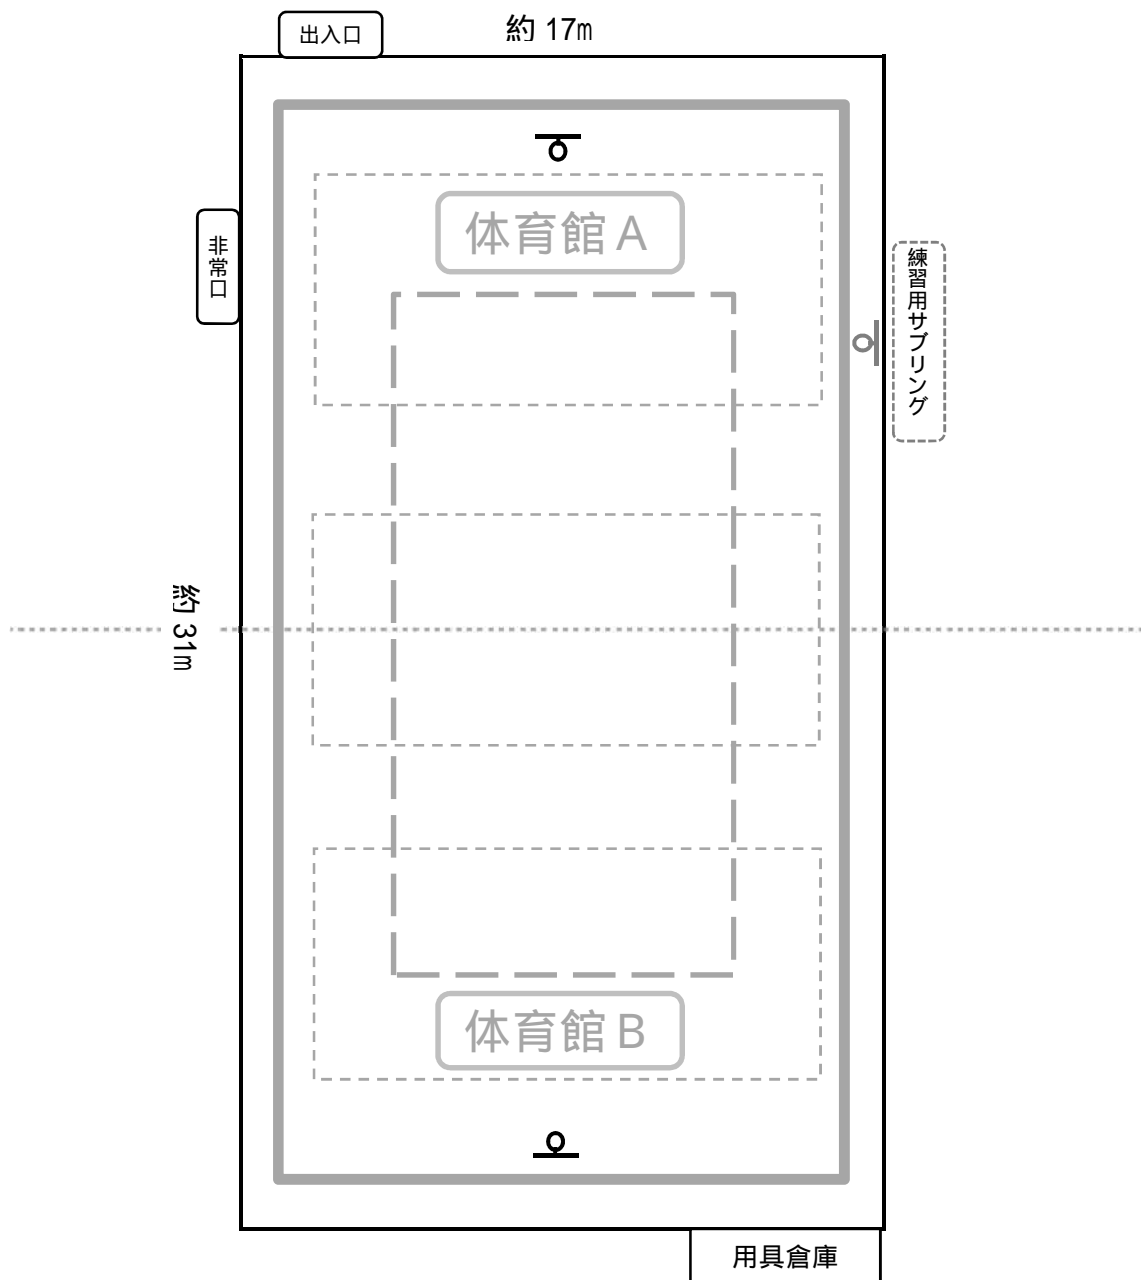

ベルデ武石体育館 ご利用案内 & 見取図

約 17m × 31m

- 夏休み期間等の繁忙期は、半面ずつで 2 団体(体育館 A、B、仕切ネットは無し)でのご利用をお願いしています。半面のため、試合形式での利用を保障するものではありません。
-  バスケットコート、ミニバスケットコートは 1 面とれます。また、練習用サブリングは 1 箇所です。
-  バレーコートは 1 面とれます。  バドミントンコートは、3 面とれます。
- 卓球台は 5 台あります。